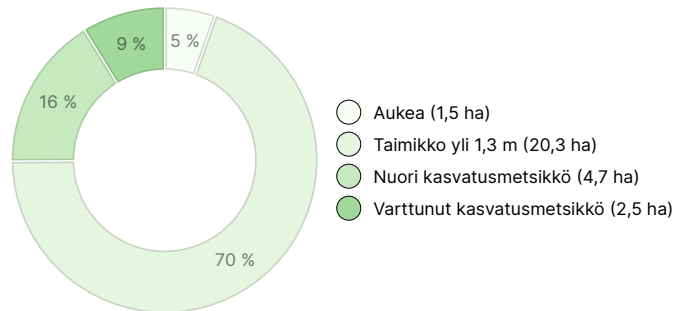

MAAPOHJAN MÄÄRÄ

Maapohja	määrä
Metsämaa	29 ha
Yhteensä	29 ha

KEHITYSLUOKKAJAKAUMA

KASVUPAIKKAJAKAUMA

KASVUPAIKAN RAVINTEISUUSJAKAUMA

Metsävaratiedot: Autio, Koivuharju, Kömettö ja Lauttasuo

AINESPUUN MÄÄRÄ

Pääpuulaji	määrä
Mänty (kuitupuu)	840 m ³
Mänty (tukkipuu)	37 m ³
Kuusi (kuitupuu)	520 m ³
Kuusi (tukkipuu)	52 m ³
Rauduskoivu (kuitupuu)	373 m ³
Rauduskoivu (tukkipuu)	5 m ³
Yhteensä	1827 m³

MAAPOHJAN MÄÄRÄ

Maapohja	määrä
Metsämaa	29 ha
Yhteensä	29 ha

KEHITYSLUOKKAJAJAKAUMA

KASVUPAIKKAJAJAKAUMA

KASVUPAIKAN RAVINTEISUUSJAKAUMA

Ladattavat aineistot

Ladattavat aineistot löytyvät osoitteesta <https://www.metsatilat.fi/osta/230212766>