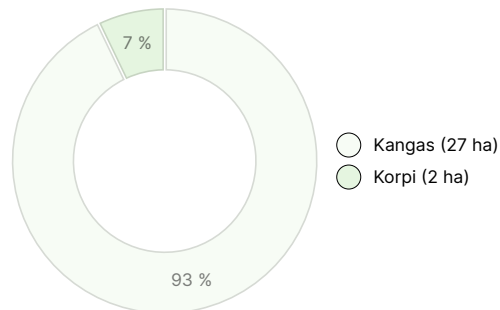

MAAPOHJAN MÄÄRÄ

Maapohja	määrä
Metsämaa	29 ha
Yhteensä	29 ha

KEHITYSLUOKKAJAKAUMA

KASVUPAIKKAJAKAUMA

KASVUPAIKAN RAVINTEISUUSJAKAUMA

Metsävaratiedot: Autio, Koivuharju, Kömettö ja Lauttasuo

AINESPUUN MÄÄRÄ

Pääpuulaji	määrä
Mänty (kuitupuu)	840 m ³
Mänty (tukkipuu)	37 m ³
Kuusi (kuitupuu)	520 m ³
Kuusi (tukkipuu)	52 m ³
Rauduskoivu (kuitupuu)	373 m ³
Rauduskoivu (tukkipuu)	5 m ³
Yhteensä	1827 m³

MAAPOHJAN MÄÄRÄ

Maapohja	määrä
Metsämaa	29 ha
Yhteensä	29 ha

KEHITYSLUOKKAJAJAKAUMA

KASVUPAIKKAJAJAKAUMA

KASVUPAIKAN RAVINTEISUUSJAKAUMA

Ladattavat aineistot

Ladattavat aineistot löytyvät osoitteesta <https://www.metsatilat.fi/osta/230212766>