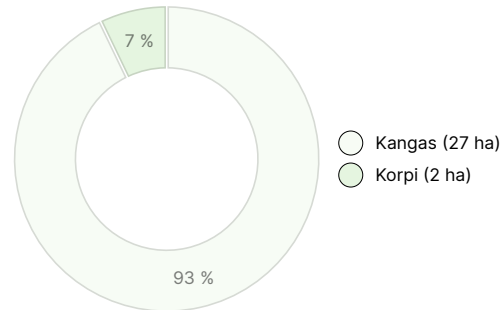

Metsävaratiedot: Kohteessa yhteensä

AINESPUUN MÄÄRÄ

Pääpuulaji	määrä
Mänty (kuitupuu)	840 m ³
Mänty (tukkipuu)	37 m ³
Kuusi (kuitupuu)	520 m ³
Kuusi (tukkipuu)	52 m ³
Rauduskoivu (kuitupuu)	373 m ³
Rauduskoivu (tukkipuu)	5 m ³
Yhteensä	1 827 m³

MAAPOHJAN MÄÄRÄ

Maapohja	määrä
Metsämaa	29 ha
Yhteensä	29 ha

KEHITYSLUOKKAJAKAUMA

KASVUPAIKKAJAKAUMA

KASVUPAIKAN RAVINTEISUUSJAKAUMA

Metsävaratiedot: Autio, Koivuharju, Kömettö ja Lauttasuo

AINESPUUN MÄÄRÄ

Pääpuulaji	määrä
Mänty (kuitupuu)	840 m ³
Mänty (tukkipuu)	37 m ³
Kuusi (kuitupuu)	520 m ³
Kuusi (tukkipuu)	52 m ³
Rauduskoivu (kuitupuu)	373 m ³
Rauduskoivu (tukkipuu)	5 m ³
Yhteensä	1827 m³