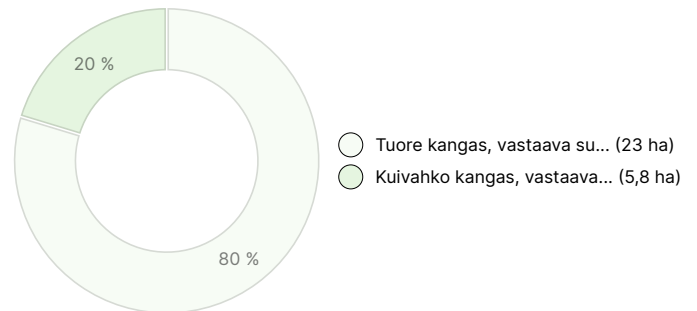

MAAPOHJAN MÄÄRÄ

Maapohja	määrä
Metsämaa	29 ha
Yhteensä	29 ha

KEHITYSLUOKKAJAKAUMA

KASVUPAIKKAJAKAUMA

KASVUPAIKAN RAVINTEISUUSJAKAUMA

Metsävaratiedot: Autio, Koivuharju, Kömettö ja Lauttasuo

AINESPUUN MÄÄRÄ

Pääpuulaji	määrä
Mänty (kuitupuu)	840 m ³
Mänty (tukkipuu)	37 m ³
Kuusi (kuitupuu)	520 m ³
Kuusi (tukkipuu)	52 m ³
Rauduskoivu (kuitupuu)	373 m ³
Rauduskoivu (tukkipuu)	5 m ³
Yhteensä	1827 m³

MAAPOHJAN MÄÄRÄ

Maapohja	määrä
Metsämaa	29 ha
Yhteensä	29 ha

KEHITYSLUOKKAJAJAKAUMA

KASVUPAIKKAJAJAKAUMA

KASVUPAIKAN RAVINTEISUUSJAKAUMA

Ladattavat aineistot

Ladattavat aineistot löytyvät osoitteesta <https://www.metsatilat.fi/osta/230212766>