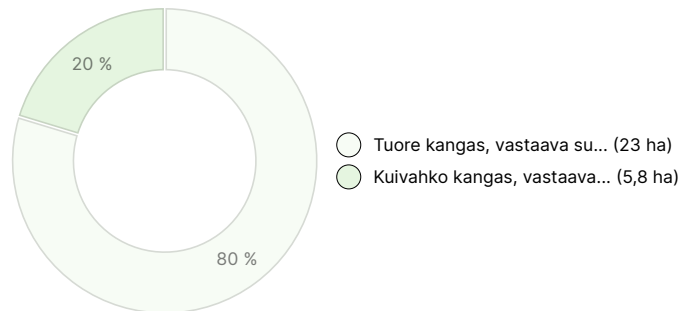

MAAPOHJAN MÄÄRÄ

Maapohja	määrä
Metsämaa	29 ha
Yhteensä	29 ha

KEHITYSLUOKKAJAJAKAUMA

KASVUPAIKKAJAJAKAUMA

KASVUPAIKAN RAVINTEISUUSJAKAUMA

Ladattavat aineistot

Ladattavat aineistot löytyvät osoitteesta <https://www.metsatilat.fi/osta/230212766>