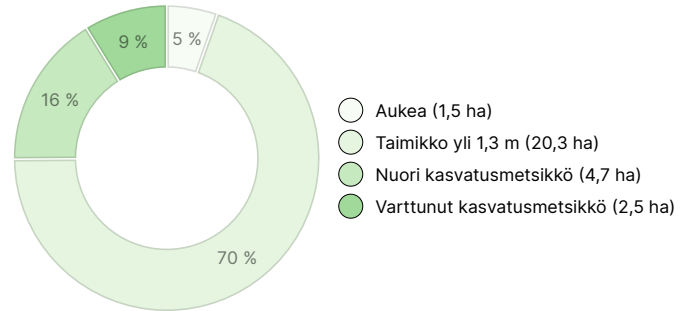

Metsävaratiedot: Kohteessa yhteensä

AINESPUUN MÄÄRÄ

Pääpuulaji	määrä
Mänty (kuitupuu)	840 m ³
Mänty (tukkipuu)	37 m ³
Kuusi (kuitupuu)	520 m ³
Kuusi (tukkipuu)	52 m ³
Rauduskoivu (kuitupuu)	373 m ³
Rauduskoivu (tukkipuu)	5 m ³
Yhteensä	1 827 m³

MAAPOHJAN MÄÄRÄ

Maapohja	määrä
Metsämaa	29 ha
Yhteensä	29 ha

KEHITYSLUOKKAJAKAUMA

KASVUPAIKKAJAKAUMA

KASVUPAIKAN RAVINTEISUUSJAKAUMA

Metsävaratiedot: Autio, Koivuharju, Kömettö ja Lauttasuo

AINESPUUN MÄÄRÄ

Pääpuulaji	määrä
Mänty (kuitupuu)	840 m ³
Mänty (tukkipuu)	37 m ³
Kuusi (kuitupuu)	520 m ³
Kuusi (tukkipuu)	52 m ³
Rauduskoivu (kuitupuu)	373 m ³
Rauduskoivu (tukkipuu)	5 m ³
Yhteensä	1827 m³