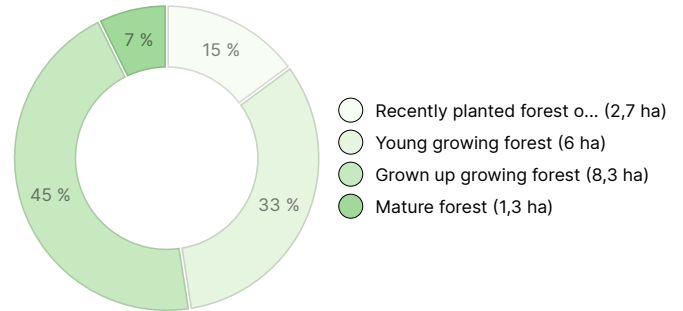

Forest resource data: Määräala Etelälahti- nimisestä kiinteistöstä

TIMBER VOLUME

Main tree species	number
Pine (pulpwood)	828 m³
Pine (log)	110 m³
Spruce (pulpwood)	566 m³
Spruce (log)	117 m³
Silver birch (pulpwood)	575 m³
Silver birch (log)	19 m³
Total	2 215 m³

AMOUNT OF SOIL

Soil	number
Forest land	18,2 ha
Total	18,2 ha

DEVELOPMENT CLASS DISTRIBUTION