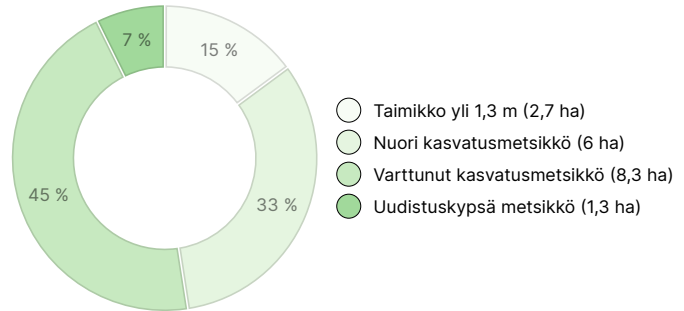

METSÄTUHOT

Myrsky- tai hyönteistuhot	Kyllä Kirjanpainajaa n. 10 kuudessa puronvarressa
---------------------------	--

Metsävaratiedot: Määräala Etelälahti- nimisestä kiinteistöstä

AINESPUUN MÄÄRÄ

Pääpuulaji	määrä
Mänty (kuitupuu)	828 m ³
Mänty (tukkipuu)	110 m ³
Kuusi (kuitupuu)	566 m ³
Kuusi (tukkipuu)	117 m ³
Rauduskoivu (kuitupuu)	575 m ³
Rauduskoivu (tukkipuu)	19 m ³
Yhteensä	2 215 m³

MAAPOHJAN MÄÄRÄ

Maapohja	määrä
Metsämaa	18,2 ha
Yhteensä	18,2 ha

KEHITYSLUOKKAJAKAUMA

KASVUPAIKKAJAKAUMA

KASVUPAIKAN RAVINTEISUUSJAKAUMA

Ladattavat aineistot

Ladattavat aineistot löytyvät osoitteesta <https://www.metsatilat.fi/osta/230213986>