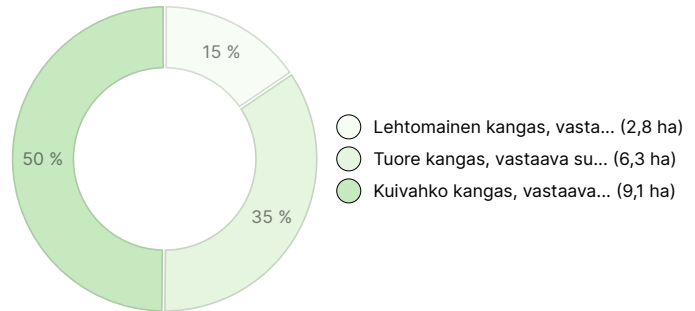

MAAPOHJAN MÄÄRÄ

Maapohja	määrä
Metsämaa	18,2 ha
Yhteensä	18,2 ha

KEHITYSLUOKKAJAKAUMA

KASVUPAIKKAJAKAUMA

KASVUPAIKAN RAVINTEISUUSJAKAUMA

Ladattavat aineistot

Ladattavat aineistot löytyvät osoitteesta <https://www.metsatilat.fi/osta/230213986>