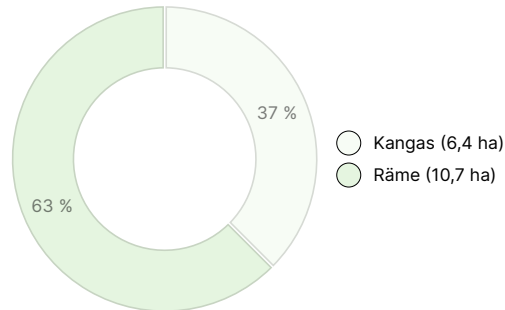

KASVUPAIKKAJAKAUMA