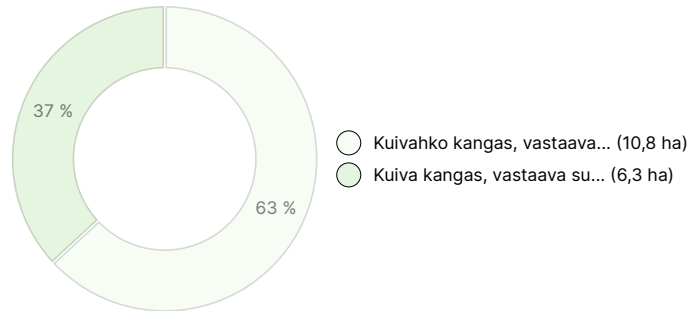

KASVUPAIKAN RAVINTEISUUSJAKAUMA

Ladattavat aineistot

Ladattavat aineistot löytyvät osoitteesta <https://www.metsatilat.fi/osta/230514460>

Suontausta

Metsäarvio

Tila-arvio Suontausta.pdf