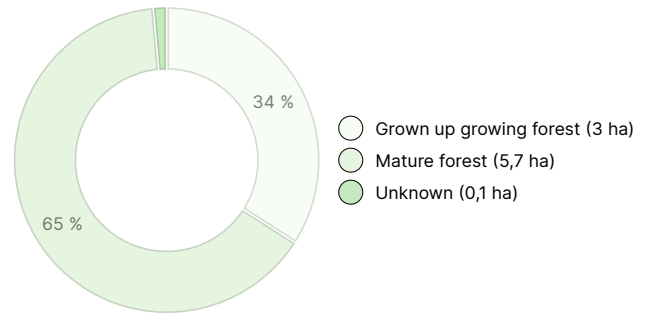

Forest resource data: Rasi

TIMBER VOLUME

Main tree species	number
Pine (pulpwood)	471 m³
Pine (log)	495 m³
Spruce (pulpwood)	398 m³
Spruce (log)	230 m³
Birch (pulpwood)	201 m³
Birch (log)	6 m³
Aspen (pulpwood)	118 m³
Aspen (log)	9 m³
Total	1 928 m³

AMOUNT OF SOIL

Soil	number
Forest land	8,8 ha
Lot	0,1 ha
Total	8,9 ha

DEVELOPMENT CLASS DISTRIBUTION