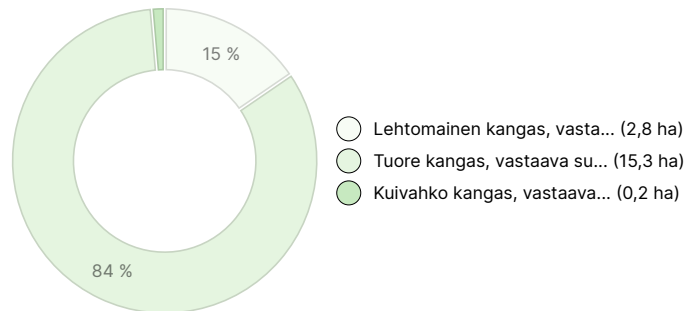

MAAPOHJAN MÄÄRÄ

Maapohja	määrä
Metsämaa	18,1 ha
Kitumaa	0,2 ha
Yhteensä	18,3 ha

KEHITYSLUOKKAJAKAUMA

KASVUPAIKKAJAKAUMA

KASVUPAIKAN RAVINTEISUUSJAKAUMA

Ladattavat aineistot

Ladattavat aineistot löytyvät osoitteesta <https://www.metsatilat.fi/osta/240114742>