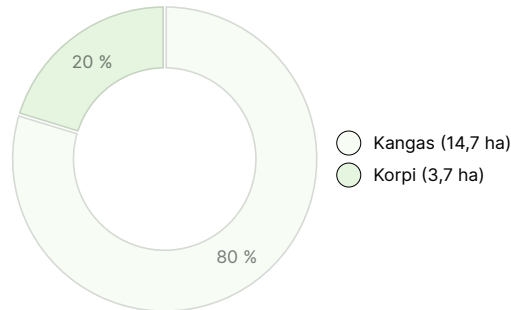

Metsävaratiedot: Metsäkoivisto

AINESPUUN MÄÄRÄ

Pääpuulaji	määrä
Mänty (kuitupuu)	50 m ³
Mänty (tukkipuu)	74 m ³
Kuusi (kuitupuu)	636 m ³
Kuusi (tukkipuu)	214 m ³
Rauduskoivu (kuitupuu)	445 m ³
Rauduskoivu (tukkipuu)	61 m ³
Hieskoivu (kuitupuu)	52 m ³
Yhteensä	1 532 m³

MAAPOHJAN MÄÄRÄ

Maapohja	määrä
Metsämaa	18,1 ha
Kitumaa	0,2 ha
Yhteensä	18,3 ha

KEHITYSLUOKKAJAKAUMA

KASVUPAIKKAJAKAUMA

KASVUPAIKAN RAVINTEISUUSJAKAUMA

Ladattavat aineistot

Ladattavat aineistot löytyvät osoitteesta <https://www.metsatilat.fi/osta/240114742>