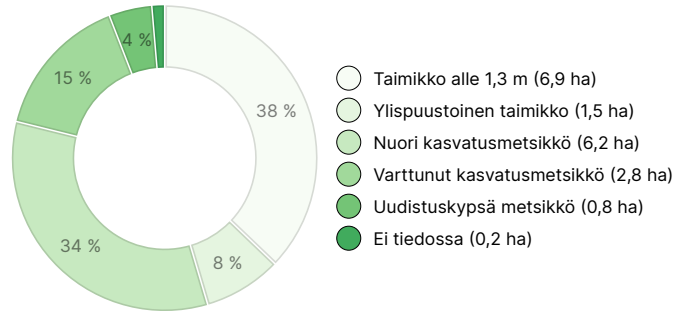

Metsävaratiedot: Metsäkoivisto

AINESPUUN MÄÄRÄ

Pääpuulaji	määrä
Mänty (kuitupuu)	50 m ³
Mänty (tukkipuu)	74 m ³
Kuusi (kuitupuu)	636 m ³
Kuusi (tukkipuu)	214 m ³
Rauduskoivu (kuitupuu)	445 m ³
Rauduskoivu (tukkipuu)	61 m ³
Hieskoivu (kuitupuu)	52 m ³
Yhteensä	1 532 m³

MAAPOHJAN MÄÄRÄ

Maapohja	määrä
Metsämaa	18,1 ha
Kitumaa	0,2 ha
Yhteensä	18,3 ha

KEHITYSLUOKKAJAKAUMA

KASVUPAIKKAJAKAUMA

KASVUPAIKAN RAVINTEISUUSJAKAUMA

Ladattavat aineistot

Ladattavat aineistot löytyvät osoitteesta <https://www.metsatilat.fi/osta/240114742>