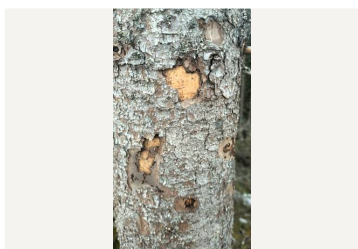

Kuvio 6

Kuviolla 7