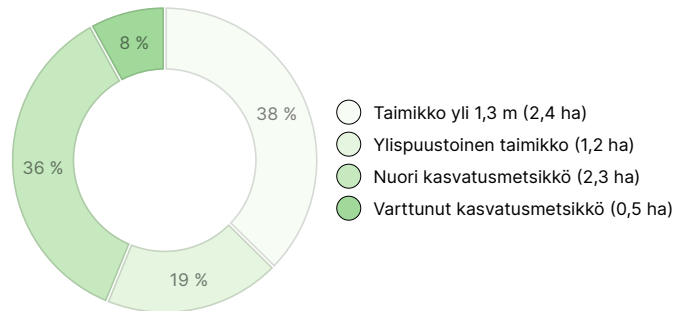

Metsävaratiedot: Mäkirinne

AINESPUUN MÄÄRÄ

Pääpuulaji	määrä
Mänty (kuitupuu)	26 m ³
Mänty (tukkipuu)	24 m ³
Kuusi (kuitupuu)	26 m ³
Kuusi (tukkipuu)	7 m ³
Rauduskoivu (kuitupuu)	125 m ³
Rauduskoivu (tukkipuu)	4 m ³
Hieskoivu (kuitupuu)	9 m ³
Hieskoivu (tukkipuu)	7 m ³
Haapa (kuitupuu)	7 m ³
Haapa (tukkipuu)	2 m ³
Yhteensä	237 m³

MAAPOHJAN MÄÄRÄ

Maapohja	määrä
Metsämaa	6,4 ha
Yhteensä	6,4 ha

KEHITYSLUOKKAJAKAUMA

KASVUPAIKKAJAKAUMA

KASVUPAIKAN RAVINTEISUUSJAKAUMA

Ladattavat aineistot

Ladattavat aineistot löytyvät osoitteesta <https://www.metsatilat.fi/osta/240115003>