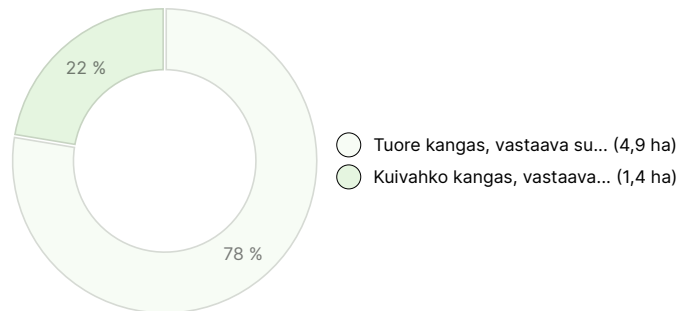

MAAPOHJAN MÄÄRÄ

Maapohja	määrä
Metsämaa	6,4 ha
Yhteensä	6,4 ha

KEHITYSLUOKKAJAKAUMA

KASVUPAIKKAJAKAUMA

KASVUPAIKAN RAVINTEISUUSJAKAUMA

Ladattavat aineistot

Ladattavat aineistot löytyvät osoitteesta <https://www.metsatilat.fi/osta/240115003>