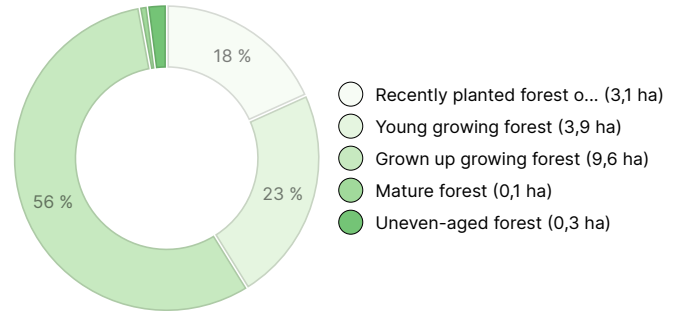

Forest resource data: Valkola

TIMBER VOLUME

Main tree species	number
Pine (pulpwood)	305 m³
Pine (log)	225 m³
Spruce (pulpwood)	353 m³
Spruce (log)	322 m³
Silver birch (pulpwood)	329 m³
Silver birch (log)	116 m³
Birch (pulpwood)	180 m³
Birch (log)	8 m³
Rowan (pulpwood)	10 m³
Total	1 848 m³

AMOUNT OF SOIL

Soil	number
Forest land	17,2 ha
Total	17,2 ha

DEVELOPMENT CLASS DISTRIBUTION