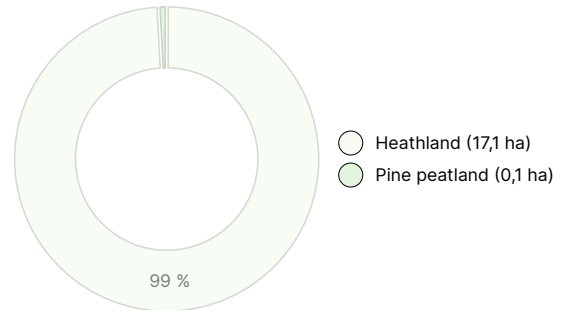

HABITAT BREAKDOWN