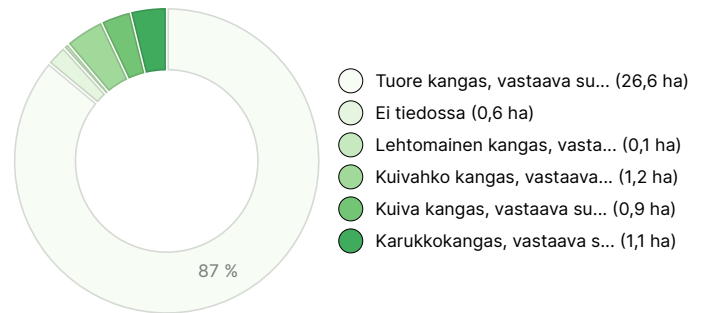

MAAPOHJAN MÄÄRÄ

Maapohja	määrä
Metsämaa	28,9 ha
Muu maa	0,5 ha
Tontti	0,1 ha
Joutomaa	1 ha
Yhteensä	30,5 ha

KEHITYSLUOKKAJAKAUMA

KASVUPAIKKAJAKAUMA

KASVUPAIKAN RAVINTEISUUSJAKAUMA

Metsävaratiedot: PAJAKANGAS