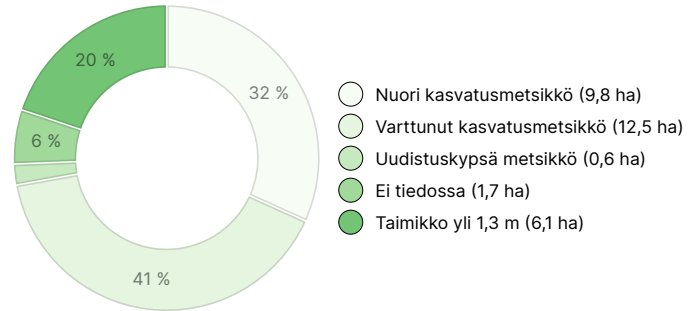

Metsävaratiedot: Kohteessa yhteensä

AINESPUUN MÄÄRÄ

Pääpuulaji	määrä
Mänty (kuitupuu)	1 387 m³
Mänty (tukkipuu)	638 m³
Kuusi (kuitupuu)	169 m³
Kuusi (tukkipuu)	121 m³
Rauduskoivu (kuitupuu)	219 m³
Rauduskoivu (tukkipuu)	31 m³
Hieskoivu (kuitupuu)	331 m³
Hieskoivu (tukkipuu)	14 m³
Haapa (kuitupuu)	49 m³
Lehtikuusi (kuitupuu)	2 m³
Yhteensä	2 961 m³

MAAPOHJAN MÄÄRÄ

Maapohja	määrä
Metsämaa	28,9 ha
Muu maa	0,5 ha
Tontti	0,1 ha
Joutomaa	1 ha
Yhteensä	30,5 ha

KEHITYSLUOKKAJAKAUMA