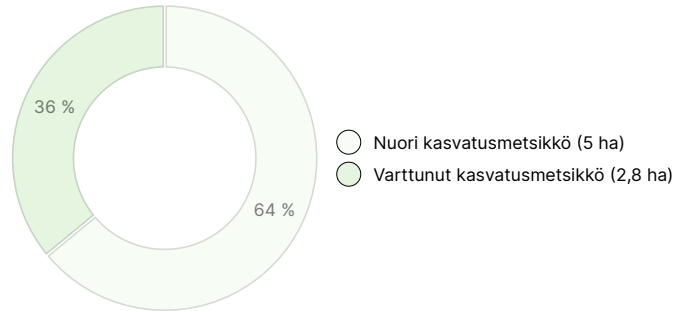

Metsävaratiedot: NOKKALA

AINESPUUN MÄÄRÄ

Pääpuulaji	määrä
Mänty (kuitupuu)	455 m³
Mänty (tukkipuu)	178 m³
Kuusi (kuitupuu)	76 m³
Kuusi (tukkipuu)	72 m³
Hieskoivu (kuitupuu)	143 m³
Hieskoivu (tukkipuu)	6 m³
Yhteensä	930 m³

MAAPOHJAN MÄÄRÄ

Maapohja	määrä
Metsämaa	7,7 ha
Yhteensä	7,7 ha

KEHITYSLUOKKAJAKAUMA