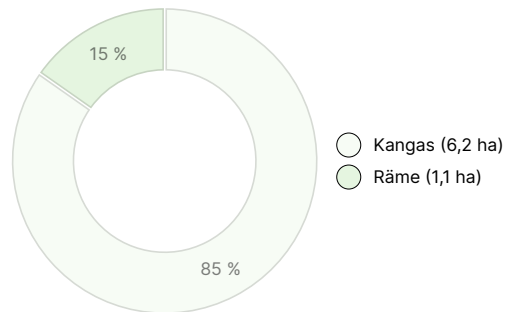

MAAPOHJAN MÄÄRÄ

Maapohja	määrä
Metsämaa	6,4 ha
Joutomaa	0,9 ha
Yhteensä	7,3 ha

KEHITYSLUOKKAJAKAUMA

KASVUPAIKKAJAKAUMA

KASVUPAIKAN RAVINTEISUUSJAKAUMA

Metsävaratiedot: KUIKANKANGAS

AINESPUUN MÄÄRÄ

Pääpuulaji	määrä
Mänty (kuitupuu)	348 m ³
Mänty (tukkipuu)	227 m ³
Kuusi (kuitupuu)	55 m ³
Kuusi (tukkipuu)	25 m ³
Hieskoivu (kuitupuu)	31 m ³
Yhteensä	686 m³

MAAPOHJAN MÄÄRÄ

Maapohja	määrä
Metsämaa	7,2 ha
Joutomaa	0,2 ha
Yhteensä	7,4 ha

KEHITYSLUOKKAJAJAUMA

KASVUPAIKKAJAJAUMA

KASVUPAIKAN RAVINTEISUUSJAJAUMA

Ladattavat aineistot

Ladattavat aineistot löytyvät osoitteesta <https://www.metsatilat.fi/osta/240414991>