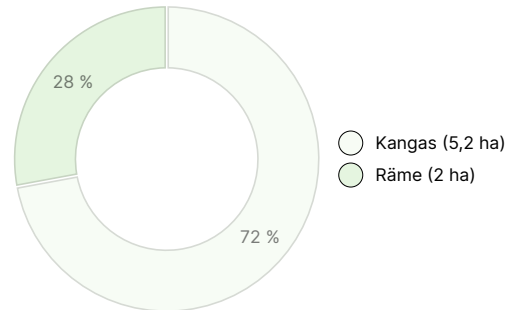

Pääpuulaji	määrä
Mänty (kuitupuu)	148 m ³
Mänty (tukkipuu)	75 m ³
Kuusi (kuitupuu)	9 m ³
Kuusi (tukkipuu)	1 m ³
Rauduskoivu (kuitupuu)	121 m ³
Rauduskoivu (tukkipuu)	4 m ³
Hieskoivu (kuitupuu)	18 m ³
Hieskoivu (tukkipuu)	1 m ³
Yhteensä	377 m³

MAAPOHJAN MÄÄRÄ

Maapohja	määrä
Metsämaa	6,4 ha
Joutomaa	0,9 ha
Yhteensä	7,3 ha

KEHITYSLUOKKAJAKAUMA

KASVUPAIKKAJAKAUMA

KASVUPAIKAN RAVINTEISUUSJAKAUMA

Metsävaratiedot: KUIKANKANGAS

AINESPUUN MÄÄRÄ

Pääpuulaji	määrä
Mänty (kuitupuu)	348 m ³
Mänty (tukkipuu)	227 m ³
Kuusi (kuitupuu)	55 m ³
Kuusi (tukkipuu)	25 m ³
Hieskoivu (kuitupuu)	31 m ³
Yhteensä	686 m³