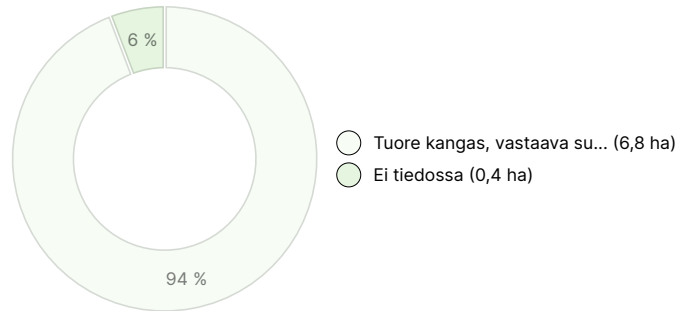

MAAPOHJAN MÄÄRÄ

Maapohja	määrä
Metsämaa	6,8 ha
Muu maa	0,4 ha
Yhteensä	7,2 ha

KEHITYSLUOKKAJAKAUMA

KASVUPAIKKAJAKAUMA

KASVUPAIKAN RAVINTEISUUSJAKAUMA

Metsävaratiedot: NOKKALA

AINESPUUN MÄÄRÄ

Pääpuulaji	määrä
Mänty (kuitupuu)	455 m ³
Mänty (tukkipuu)	178 m ³
Kuusi (kuitupuu)	76 m ³
Kuusi (tukkipuu)	72 m ³
Hieskoivu (kuitupuu)	143 m ³
Hieskoivu (tukkipuu)	6 m ³
Yhteensä	930 m³