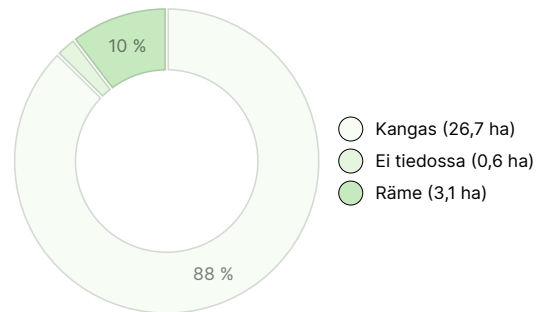

KASVUPAIKKAJAKAUMA