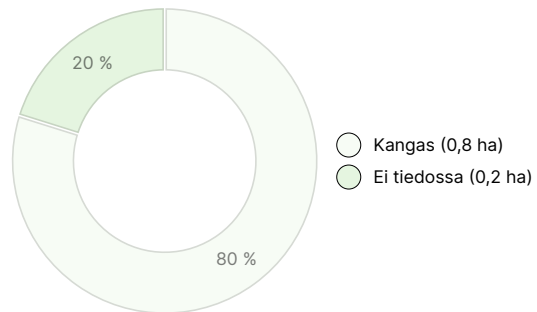

MAAPOHJAN MÄÄRÄ

Maapohja	määrä
Metsämaa	7,7 ha
Yhteensä	7,7 ha

KEHITYSLUOKKAJAKAUMA

KASVUPAIKKAJAKAUMA

KASVUPAIKAN RAVINTEISUUSJAKAUMA

Metsävaratiedot: KUMPUSUO

AINESPUUN MÄÄRÄ

Pääpuulaji	määrä
Mänty (kuitupuu)	10 m ³
Mänty (tukkipuu)	5 m ³
Kuusi (kuitupuu)	12 m ³
Kuusi (tukkipuu)	2 m ³
Hieskoivu (kuitupuu)	50 m ³
Hieskoivu (tukkipuu)	7 m ³
Haapa (kuitupuu)	4 m ³
Lehtikuusi (kuitupuu)	2 m ³
Yhteensä	92 m³

MAAPOHJAN MÄÄRÄ

Maapohja	määrä
Metsämaa	0,8 ha
Tontti	0,1 ha
Muu maa	0,1 ha
Yhteensä	1 ha

KEHITYSLUOKKAJAKAUMA

KASVUPAIKKAJAKAUMA

KASVUPAIKAN RAVINTEISUUSJAKAUMA

Metsävaratiedot: KUIKKAVAARA

AINESPUUN MÄÄRÄ