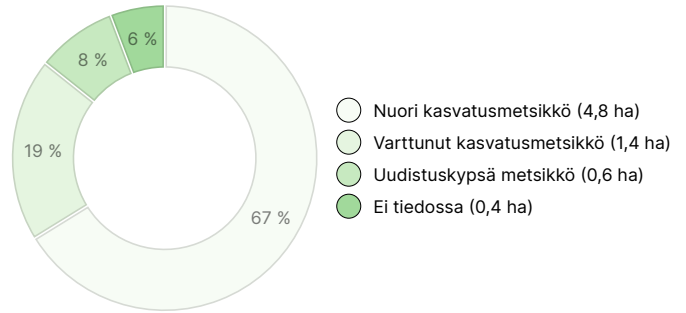

Metsävaratiedot: PAJAKANGAS

AINESPUUN MÄÄRÄ

Pääpuulaji	määrä
Mänty (kuitupuu)	426 m³
Mänty (tukkipuu)	153 m³
Kuusi (kuitupuu)	17 m³
Kuusi (tukkipuu)	21 m³
Rauduskoivu (kuitupuu)	98 m³
Rauduskoivu (tukkipuu)	27 m³
Hieskoivu (kuitupuu)	89 m³
Haapa (kuitupuu)	45 m³
Yhteensä	876 m³

MAAPOHJAN MÄÄRÄ

Maapohja	määrä
Metsämaa	6,8 ha
Muu maa	0,4 ha
Yhteensä	7,2 ha

KEHITYSLUOKKAJAKAUMA