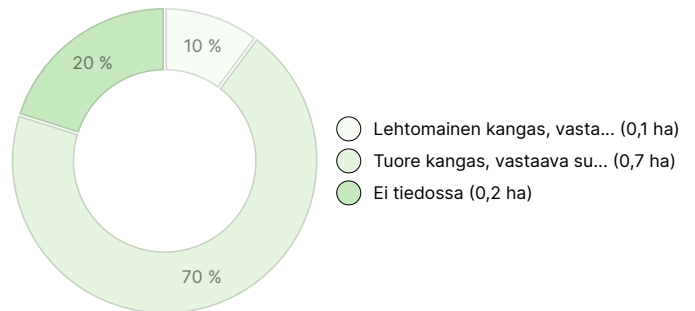

MAAPOHJAN MÄÄRÄ

Maapohja	määrä
Metsämaa	0,8 ha
Tontti	0,1 ha
Muu maa	0,1 ha
Yhteensä	1 ha

KEHITYSLUOKKAJAKAUMA

KASVUPAIKKAJAKAUMA

KASVUPAIKAN RAVINTEISUUSJAKAUMA

Metsävaratiedot: KUIKKAVAARA

AINESPUUN MÄÄRÄ