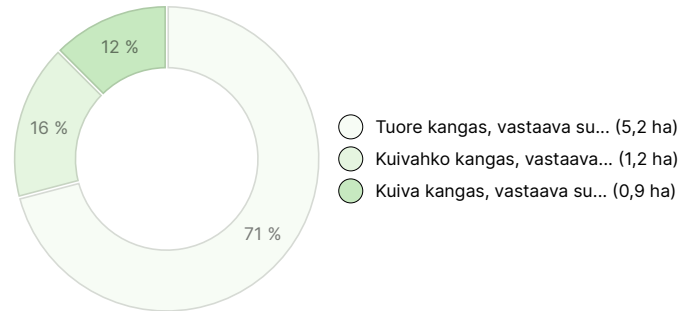

MAAPOHJAN MÄÄRÄ

Maapohja	määrä
Metsämaa	6,4 ha
Joutomaa	0,9 ha
Yhteensä	7,3 ha

KEHITYSLUOKKAJAKAUMA

KASVUPAIKKAJAKAUMA

KASVUPAIKAN RAVINTEISUUSJAKAUMA

Metsävaratiedot: KUIKANKANGAS

AINESPUUN MÄÄRÄ

Pääpuulaji	määrä
Mänty (kuitupuu)	348 m ³
Mänty (tukkipuu)	227 m ³
Kuusi (kuitupuu)	55 m ³
Kuusi (tukkipuu)	25 m ³
Hieskoivu (kuitupuu)	31 m ³
Yhteensä	686 m³

MAAPOHJAN MÄÄRÄ

Maapohja	määrä
Metsämaa	7,2 ha
Joutomaa	0,2 ha
Yhteensä	7,4 ha

KEHITYSLUOKKAJAJAUMA

KASVUPAIKKAJAJAUMA

KASVUPAIKAN RAVINTEISUUSJAJAUMA

Ladattavat aineistot

Ladattavat aineistot löytyvät osoitteesta <https://www.metsatilat.fi/osta/240414991>