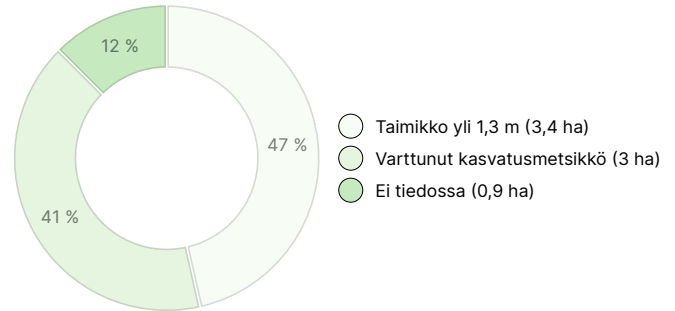

Metsävaratiedot: KUIKKAVAARA

AINESPUUN MÄÄRÄ

Pääpuulaji	määrä
Mänty (kuitupuu)	148 m³
Mänty (tukkipuu)	75 m³
Kuusi (kuitupuu)	9 m³
Kuusi (tukkipuu)	1 m³
Rauduskoivu (kuitupuu)	121 m³
Rauduskoivu (tukkipuu)	4 m³
Hieskoivu (kuitupuu)	18 m³
Hieskoivu (tukkipuu)	1 m³
Yhteensä	377 m³

MAAPOHJAN MÄÄRÄ

Maapohja	määrä
Metsämaa	6,4 ha
Joutomaa	0,9 ha
Yhteensä	7,3 ha

KEHITYSLUOKKAJAKAUMA