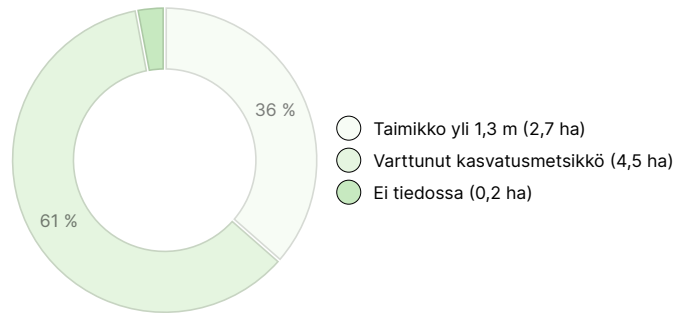

MAAPOHJAN MÄÄRÄ

Maapohja	määrä
Metsämaa	6,4 ha
Joutomaa	0,9 ha
Yhteensä	7,3 ha

KEHITYSLUOKKAJAKAUMA

KASVUPAIKKAJAKAUMA

KASVUPAIKAN RAVINTEISUUSJAKAUMA

Metsävaratiedot: KUIKANKANGAS

AINESPUUN MÄÄRÄ

Pääpuulaji	määrä
Mänty (kuitupuu)	348 m ³
Mänty (tukkipuu)	227 m ³
Kuusi (kuitupuu)	55 m ³
Kuusi (tukkipuu)	25 m ³
Hieskoivu (kuitupuu)	31 m ³
Yhteensä	686 m³

MAAPOHJAN MÄÄRÄ

Maapohja	määrä
Metsämaa	7,2 ha
Joutomaa	0,2 ha
Yhteensä	7,4 ha

KEHITYSLUOKKAJAJAUMA

KASVUPAIKKAJAJAUMA

KASVUPAIKAN RAVINTEISUUSJAJAUMA

Ladattavat aineistot

Ladattavat aineistot löytyvät osoitteesta <https://www.metsatilat.fi/osta/240414991>