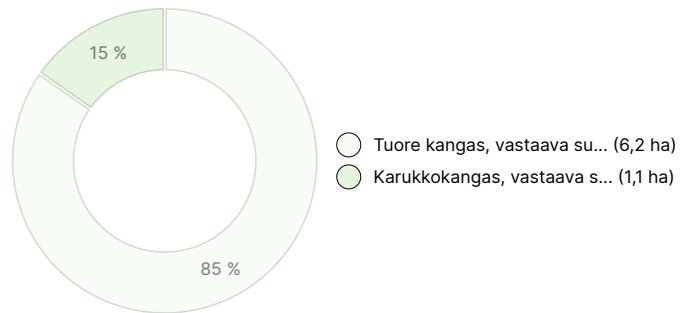

MAAPOHJAN MÄÄRÄ

Maapohja	määrä
Metsämaa	7,2 ha
Joutomaa	0,2 ha
Yhteensä	7,4 ha

KEHITYSLUOKKAJAJAUMA

KASVUPAIKKAJAJAUMA

KASVUPAIKAN RAVINTEISUUSJAJAUMA

Ladattavat aineistot

Ladattavat aineistot löytyvät osoitteesta <https://www.metsatilat.fi/osta/240414991>