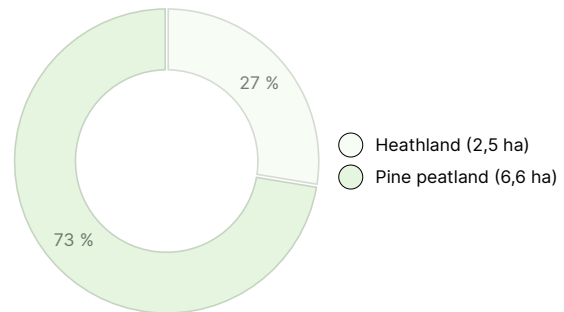

HABITAT BREAKDOWN