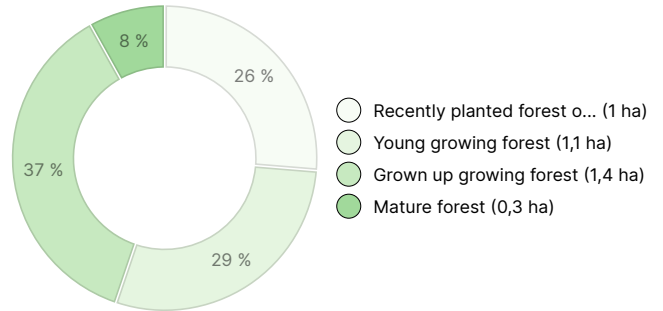

Forest resource data: Yli-Peräinen määräala

TIMBER VOLUME

Main tree species	number
Pine (pulpwood)	39 m³
Pine (log)	35 m³
Spruce (pulpwood)	115 m³
Spruce (log)	67 m³
Silver birch (pulpwood)	112 m³
Silver birch (log)	10 m³
Total	378 m³

AMOUNT OF SOIL

Soil	number
Forest land	3,8 ha
Total	3,8 ha

DEVELOPMENT CLASS DISTRIBUTION