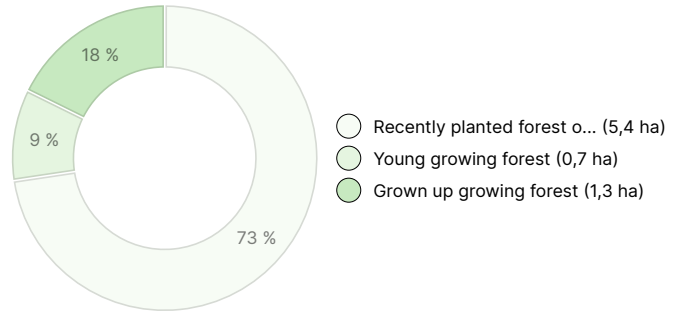

Forest resource data: Teräsyrttimaa

TIMBER VOLUME

Main tree species	number
Pine (pulpwood)	79 m³
Pine (log)	34 m³
Spruce (pulpwood)	64 m³
Spruce (log)	12 m³
Total	189 m³

AMOUNT OF SOIL

Soil	number
Forest land	7,4 ha
Total	7,4 ha

DEVELOPMENT CLASS DISTRIBUTION