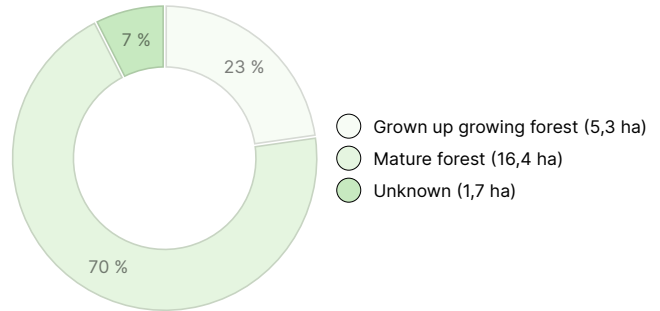

Forest resource data: Kielo

TIMBER VOLUME

Main tree species	number
Pine (pulpwood)	932,6 m³
Pine (log)	1 113 m³
Spruce (pulpwood)	288,7 m³
Spruce (log)	78,7 m³
Birch (pulpwood)	85 m³
Aspen (pulpwood)	51,3 m³
Total	2 549,3 m³

DEVELOPMENT CLASS DISTRIBUTION

AMOUNT OF SOIL

Soil	number
Forest land	21,8 ha
Low-productive forest land	1,7 ha
Total	23,5 ha

Downloadable materials

The downloadable materials are available at the address <https://www.metsatilat.fi/osta/240615109>

Kielo

- [Forest estimate](#)
  metsaarvio.pdf
- [Stand map](#)
  kuviokartta.pdf
- [Approach chart](#)
  opaskartta2.pdf
- [Cadastral certificate and map](#)
  kiinteistörekisterikartta.pdf
- [Stand information](#)
  kuvioluettelo.pdf
- [Approach chart](#)
  opaskartta1.pdf
- [Cadastral certificate and map](#)
  kiinteistörekisteriote.pdf
- [Other map](#)
  malminetsintäalue.pdf

Price details

Price of the object

The asking price is 102 000 €, you can offer more or less.

Payments to the buyer

Ostaja maksaa kauppahinnan lisäksi kaupanvahvistajan palkkion 128 euroa, varainsiirtoveron 3% kauppahinnasta, lainhuudon haun 161 euroa.