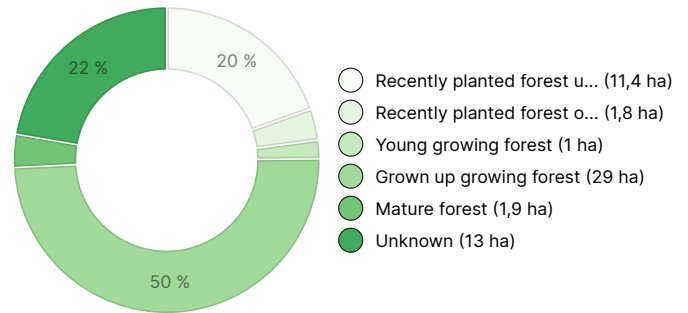

Forest resource data: Peteri

TIMBER VOLUME

Main tree species	number
Pine (pulpwood)	889,4 m³
Pine (log)	285,2 m³
Spruce (pulpwood)	629 m³
Spruce (log)	53,6 m³
Birch (pulpwood)	730,5 m³
Aspen (pulpwood)	2,6 m³
Total	2 590,3 m³

DEVELOPMENT CLASS DISTRIBUTION

AMOUNT OF SOIL

Soil	number
Forest land	45,1 ha
Low-productive forest land	8,5 ha
Wasteland	4,3 ha
Road	0,2 ha
Total	58,1 ha

Downloadable materials

The downloadable materials are available at the address <https://www.metsatilat.fi/osta/240615124>

Peteri

- [Forest estimate](#)
  metsäarvio.pdf
- [Stand information](#)
  kuvioluettelo.pdf
- [Stand map](#)
  kuviokartta.pdf
- [Approach chart](#)
  opaskartta.pdf
- [Cadastral certificate and map](#)
  kiinteistörekisteriote.pdf
- [Cadastral certificate and map](#)
  kiinteistörekisterikartta.pdf

Price details

Price of the object

The asking price is 78 000 €, you can offer more or less.