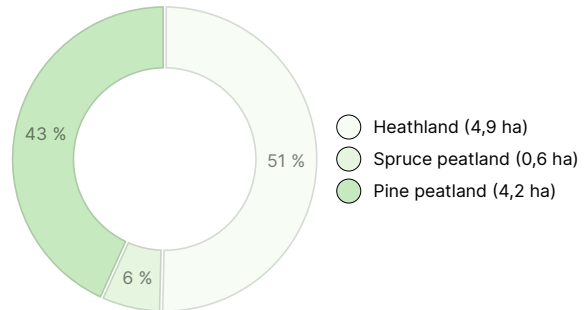

HABITAT BREAKDOWN