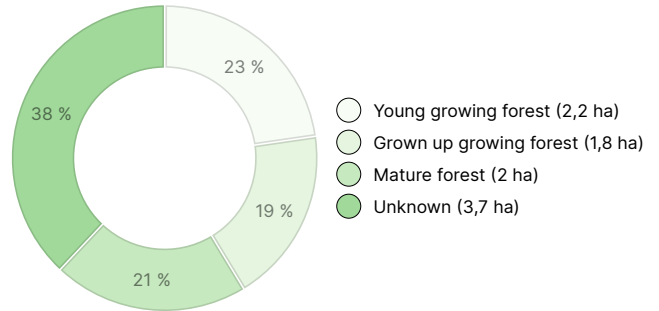

Forest resource data: Kivikko

TIMBER VOLUME

Main tree species	number
Pine (pulpwood)	181 m³
Pine (log)	54 m³
Spruce (pulpwood)	205 m³
Spruce (log)	67 m³
Birch (pulpwood)	104 m³
Birch (log)	1 m³
Total	612 m³

AMOUNT OF SOIL

Soil	number
Forest land	5,9 ha
Low-productive forest land	3,7 ha
Total	9,6 ha

DEVELOPMENT CLASS DISTRIBUTION