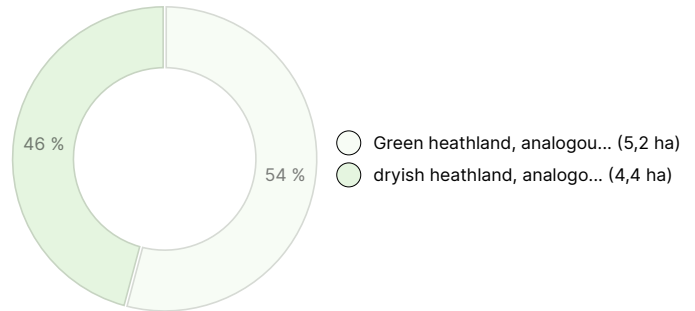

HABITAT NUTRIENT BREAKDOWN

Downloadable materials

The downloadable materials are available at the address <https://www.metsatilat.fi/osta/240615285>

Kivikko

[Cadastral certificate](#)
KIINTEISTÖREKISTERIOTE.pdf

[Stand map](#)
kuviokartat.pdf

[Right of way map](#)
tieoikeus.png

[Forest estimate](#)
metsäarvio.pdf

[Map of the property](#)
832-406-19-10_ATKT_1714457572386.pdf

[Stand information](#)
kuvioluettelo.pdf

[Other map](#)
käyttöoikeusyksiköt.pdf