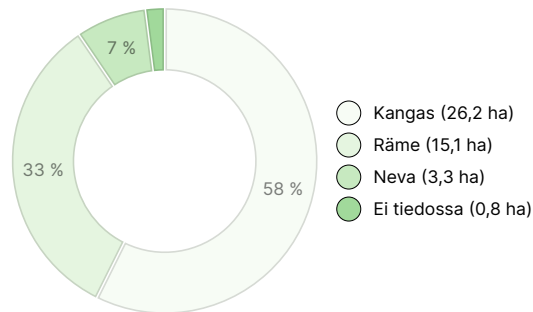

Osuudet yhteisiin alueisiin ja erityisiin etuuksiin	Tilalla ei ole osuuksia
--	-------------------------

Metsävaratiedot: Mikkola II

AINESPUUN MÄÄRÄ

Pääpuulaji	määrä
Mänty (kuitupuu)	1 874 m ³
Mänty (tukkipuu)	244 m ³
Rauduskoivu (kuitupuu)	1 m ³
Hieskoivu (kuitupuu)	113 m ³
Hieskoivu (tukkipuu)	1 m ³
Yhteensä	2 233 m³

MAAPOHJAN MÄÄRÄ

Maapohja	määrä
Metsämaa	33,5 ha
Kitumaa	4,4 ha
Joutomaa	6,7 ha
Muu maa	0,8 ha
Yhteensä	45,4 ha

KEHITYSLUOKKAJAKAUMA

KASVUPAIKKAJAKAUMA

KASVUPAIKAN RAVINTEISUUSJAKAUMA

Ladattavat aineistot

Ladattavat aineistot löytyvät osoitteesta <https://www.metsatilat.fi/osta/240615316>