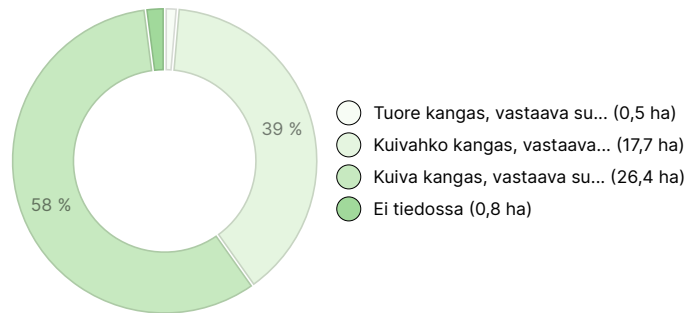

Osuudet yhteisiin alueisiin ja erityisiin etuuksiin	Tilalla ei ole osuuksia
--	-------------------------

Metsävaratiedot: Mikkola II

AINESPUUN MÄÄRÄ

Pääpuulaji	määrä
Mänty (kuitupuu)	1 874 m ³
Mänty (tukkipuu)	244 m ³
Rauduskoivu (kuitupuu)	1 m ³
Hieskoivu (kuitupuu)	113 m ³
Hieskoivu (tukkipuu)	1 m ³
Yhteensä	2 233 m³

MAAPOHJAN MÄÄRÄ

Maapohja	määrä
Metsämaa	33,5 ha
Kitumaa	4,4 ha
Joutomaa	6,7 ha
Muu maa	0,8 ha
Yhteensä	45,4 ha

KEHITYSLUOKKAJAKAUMA

KASVUPAIKKAJAKAUMA

KASVUPAIKAN RAVINTEISUUSJAKAUMA

Ladattavat aineistot

Ladattavat aineistot löytyvät osoitteesta <https://www.metsatilat.fi/osta/240615316>