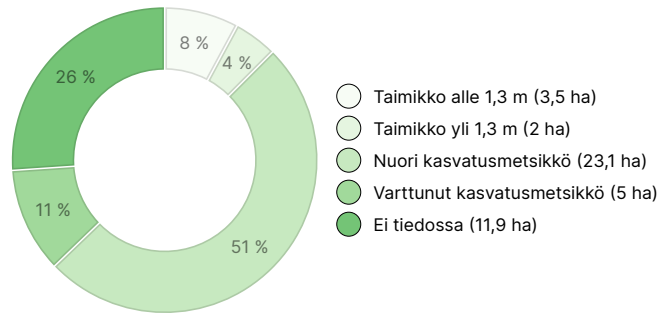

Osuudet yhteisiin alueisiin ja erityisiin etuuksiin	Tilalla ei ole osuuksia
--	-------------------------

Metsävaratiedot: Mikkola II

AINESPUUN MÄÄRÄ

Pääpuulaji	määrä
Mänty (kuitupuu)	1 874 m ³
Mänty (tukkipuu)	244 m ³
Rauduskoivu (kuitupuu)	1 m ³
Hieskoivu (kuitupuu)	113 m ³
Hieskoivu (tukkipuu)	1 m ³
Yhteensä	2 233 m³

MAAPOHJAN MÄÄRÄ

Maapohja	määrä
Metsämaa	33,5 ha
Kitumaa	4,4 ha
Joutomaa	6,7 ha
Muu maa	0,8 ha
Yhteensä	45,4 ha

KEHITYSLUOKKAJAKAUMA

KASVUPAIKKAJAKAUMA

KASVUPAIKAN RAVINTEISUUSJAKAUMA

Ladattavat aineistot

Ladattavat aineistot löytyvät osoitteesta <https://www.metsatilat.fi/osta/240615316>