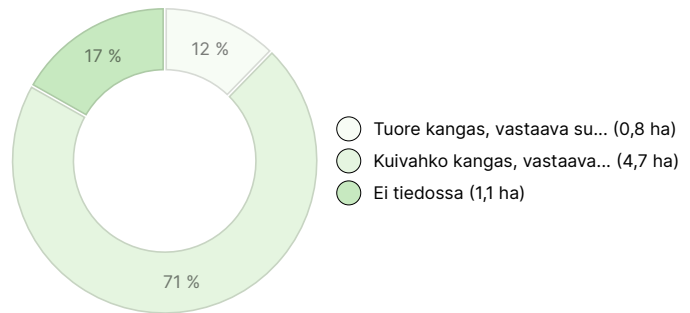

KASVUPAIKAN RAVINTEISUUSJAKAUMA

Ladattavat aineistot

Ladattavat aineistot löytyvät osoitteesta <https://www.metsatilat.fi/osta/240615341>

Rauhala

Kiinteistörekisteriote
791-401-14-14_KO_1714375644187.pdf

Metsäarvio
ta.pdf

Kiinteistön kartta
791-401-14-14_ATKT_1714375646766.pdf