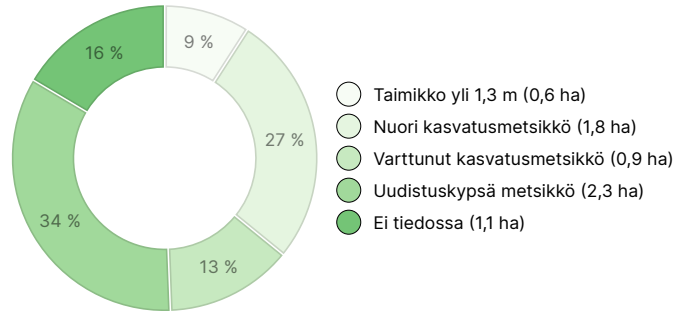

Metsävaratiedot: Rauhala

AINESPUUN MÄÄRÄ

Pääpuulaji	määrä
Mänty (kuitupuu)	463 m³
Mänty (tukkipuu)	245 m³
Hieskoivu (kuitupuu)	48 m³
Hieskoivu (tukkipuu)	1 m³
Yhteensä	757 m³

MAAPOHJAN MÄÄRÄ

Maapohja	määrä
Metsämaa	5,5 ha
Tontti	0,2 ha
Maatalousmaa	0,6 ha
Muu maa	0,2 ha
Yhteensä	6,5 ha

KEHITYSLUOKKAJAKAUMA