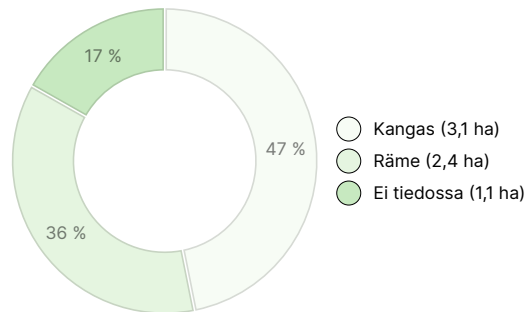

KASVUPAIKKAJAKAUMA