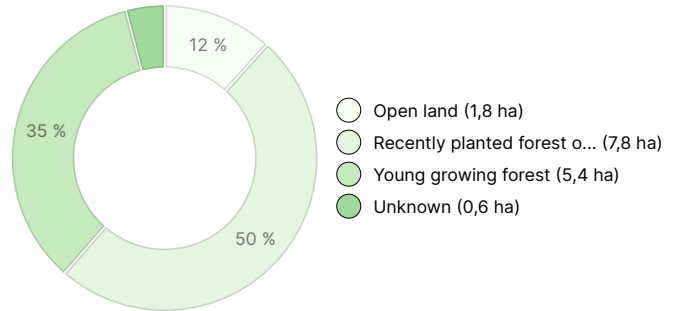

Forest resource data: Tienhaara

TIMBER VOLUME

Main tree species	number
Spruce (pulpwood)	245 m³
Spruce (log)	1 m³
Total	246 m³

AMOUNT OF SOIL

Soil	number
Forest land	15 ha
Other land	0,6 ha
Total	15,6 ha

DEVELOPMENT CLASS DISTRIBUTION