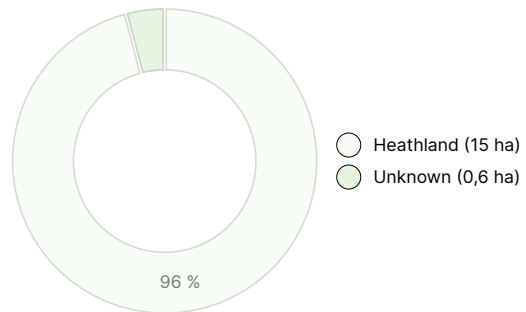

HABITAT BREAKDOWN