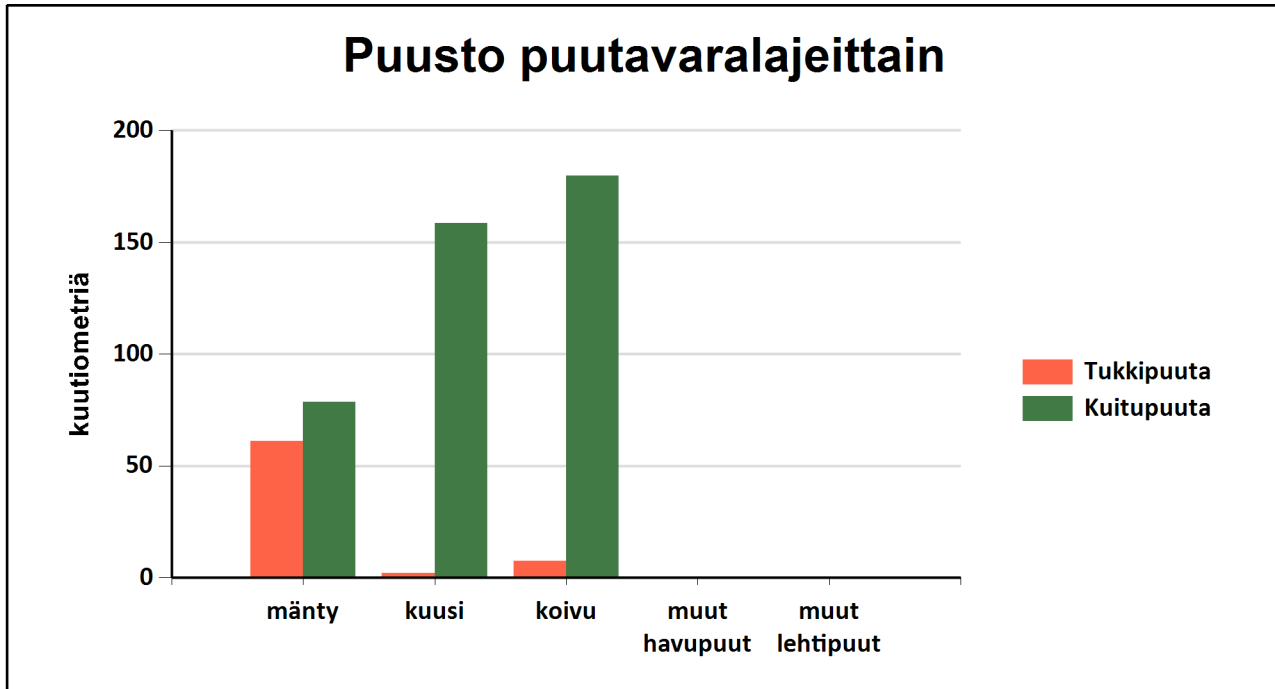

Puustotietojen yhteenveto vuonna 2024

Suunnitelman kokonaispuusto vuonna 2024 on 501 m³, eli keskimäärin 118 m³/ha metsätalousmaalla.

Tukkipuuta yhteensä: 71 m³, eli 14 % kokonaispuustosta.

Kuitupuuta yhteensä: 417 m³, eli 83 % kokonaispuustosta.

Muuta runkopuuta yhteensä: 14 m³, eli 3 % tilan kokonaispuustosta.

	Pinta-ala, ha	Ainespuusto puulajeittain, m ³					Puusto yhteensä, m ³	Puusto m ³ /ha
		mänty	kuusi	koivu	muut havupuut	muut lehtipuut		
Metsämaa yhteensä	4,2							
Tukkipuuta		61	2	7			71	17
Kuitupuuta		78	159	180			417	98
Kitumaa								
Joutomaa								
Muu metsätalousmaa								
Metsätalousmaa yhteensä:	4,2	139	161	187	0	0	487	115