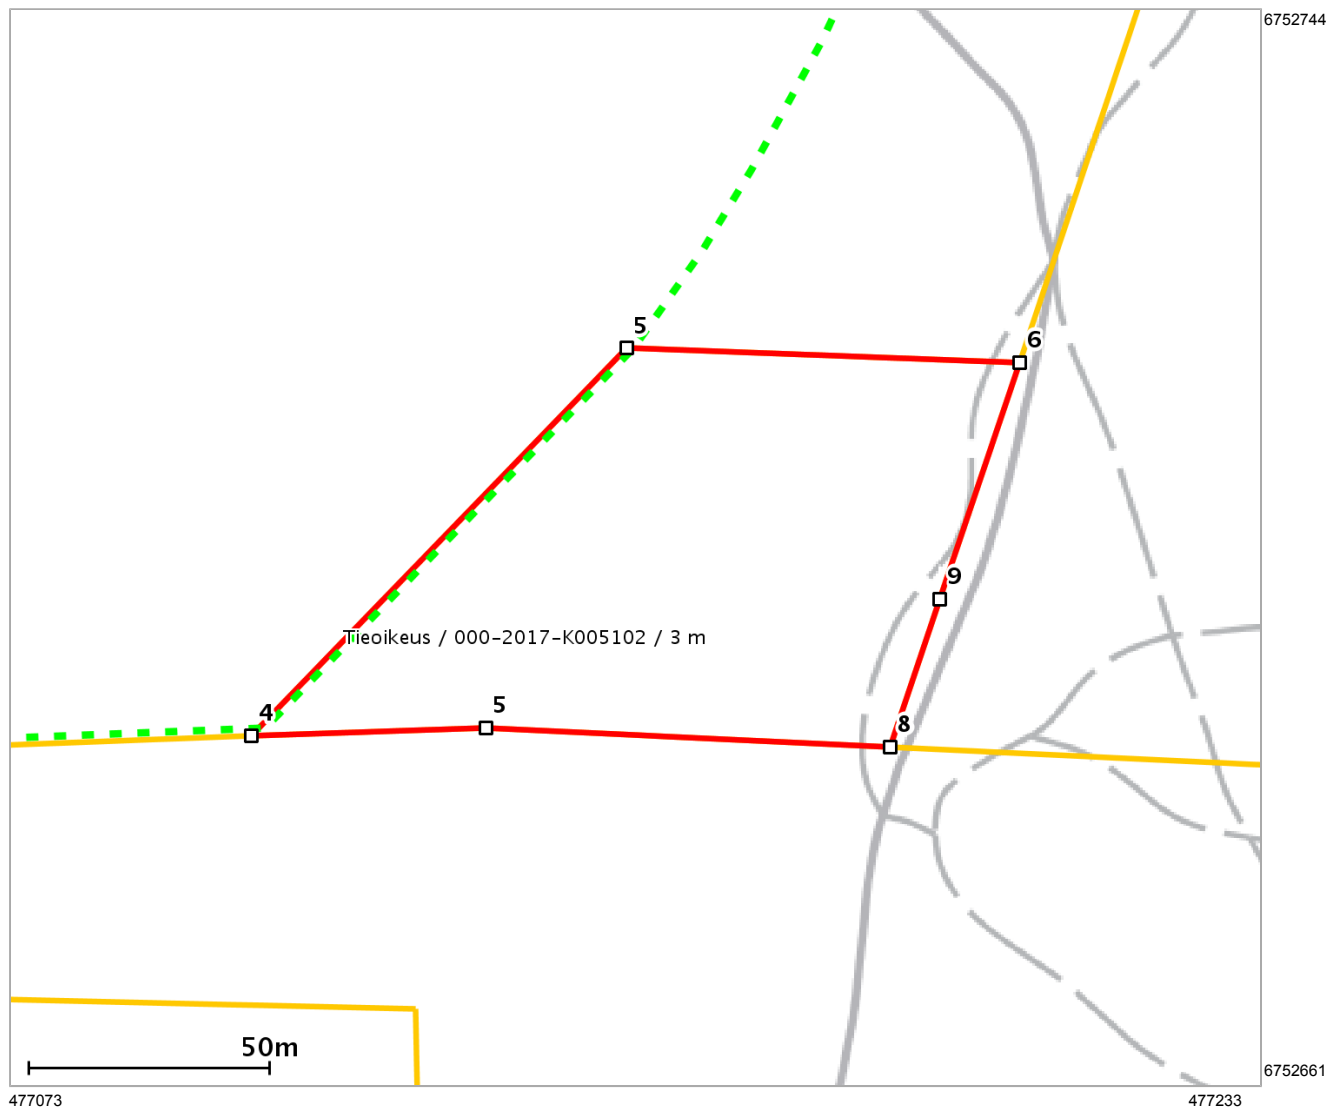

Lähestymiskartta

Perustiedot

Kiinteistötunnus :	286-407-6-151
Nimi :	Metsälä
Rekisteriyksikkölaji :	Tila
Palstojen määrä :	1
Kunta :	Kouvola (286)
Arkistoviite :	3:338V (Kuusankoski)
Kaavan mukainen käyttötarkoitus :	
Rekisteröintipvm :	01.01.2009
Kokonaispinta-ala :	0,885 ha
Olotila :	Voimassaoleva

Kiinteistö kartalla

Tämä raportti on Suomen Asiakastieto Oy:n muodostama. Raportin tiedot perustuvat Maanmittauslaitoksen Kiinteistötietojärjestelmän ajantasaisiin rekisteritietoihin. Raportilla ei kuitenkaan ole samanlaista julkista luotettavuutta kuin virallisilla kiinteistötietodokumenteilla. Kiinteistörekisterin tiedoissa voi olla epätarkkuuksia. Kiinteistön tarkka alueellinen ulottuvuus selviää toimitusasiakirjoista ja maastosta. Taustakartta on viitteellinen. Karttatulosteella näytetään kiinteistöä koskevat käyttöoikeusyksiköt, joiden sijaintitieto on merkitty kartan rajaamalle alueelle. Kartat © MML, kunnat.