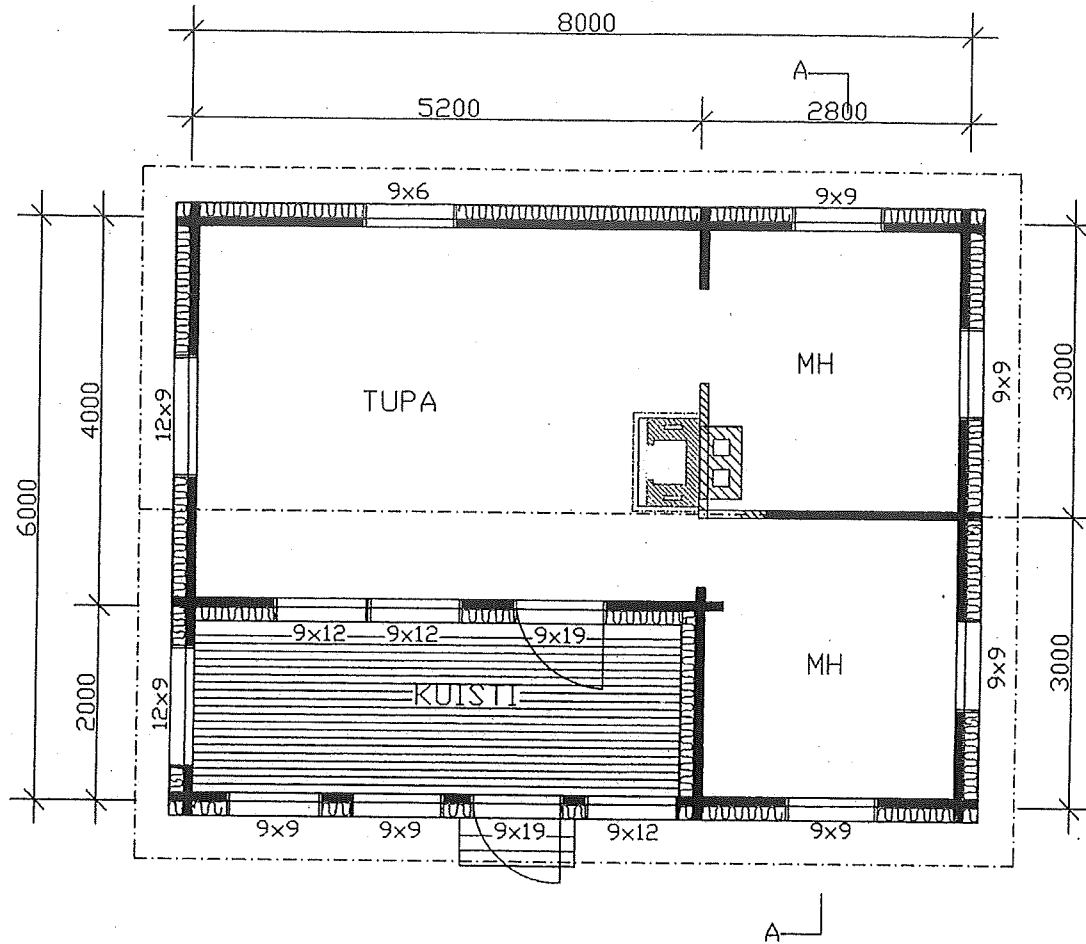

PURONVARSI
TUPA/ MÖKKI
POHJAPIIRROS

Lämminala	38,0 m ²
Kuisti	10,0 m ²
kokonaisala	48,0 m ²