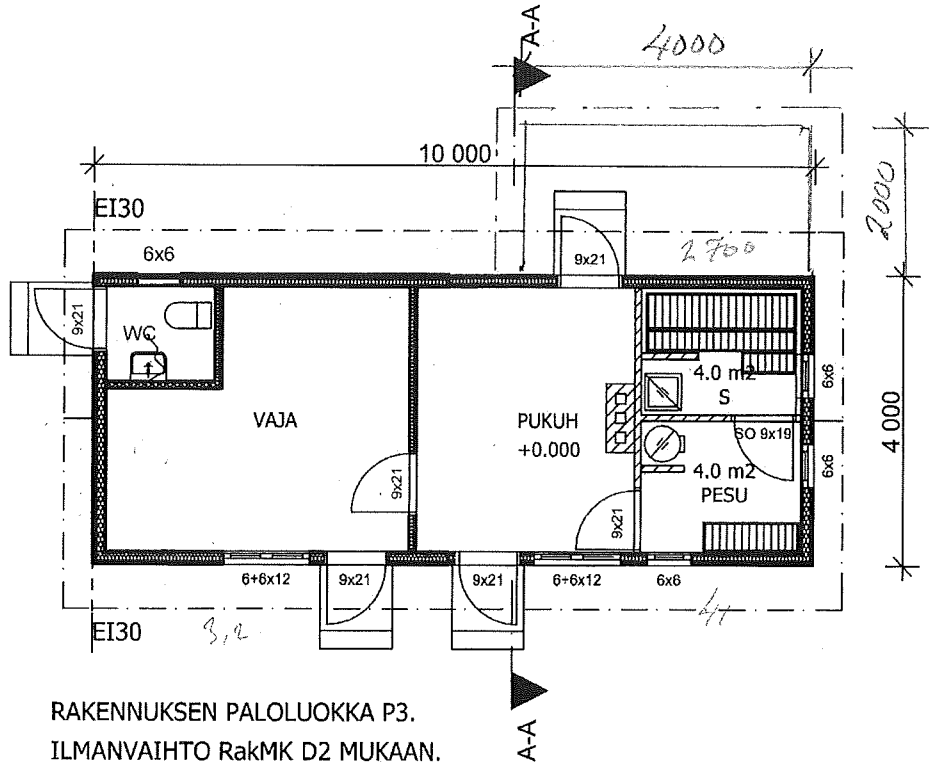

VESIKATTOVARUSTEET RakMK F2 MUKAAN.

**PURONVARSI
PIHASAUNA
POHJAPIIRROS**

ANNUS:

34.5 m²
40.0 m²
40.0 m²
115 m³

RAKENNUKSEN PALOLUOKKA P3.
ILMANVAIHTO RakMK D2 MUKAAN.
RAKENNUS TÄYTTÄÄ LÄMMÖNERISTYSMÄÄRÄYSTEN PERUSVAATIMUKSET.
KOSTEAT TILAT RakMK C2 MUKAAN.