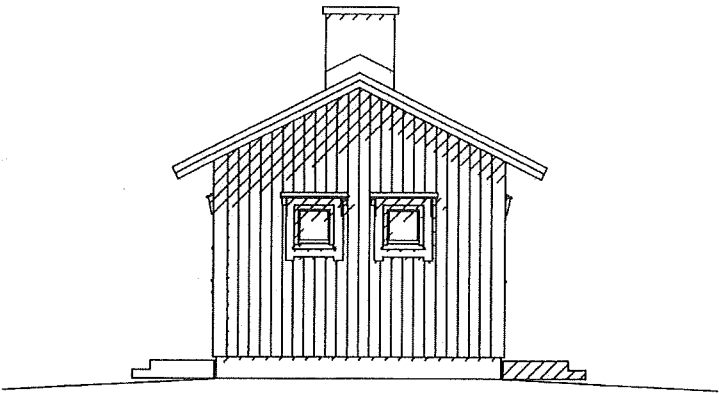

JULKISIVU ETELÄÄN

JULKISIVU POHJOISEEN

1. HUOPAKATE: TUMMANHARMAA
2. PUUVERHOUS: PUNAINEN
3. PIELILAUDAT: VALKOINEN
4. IKKUNAKARMIT: VALKOINEN
5. OVET: VALKOINEN
6. VESIKATTOVARUSTEET: TUMMANHARMAA
7. SOKKELI: HARMAA
8. RÄYSTÄSLAUDOITUS: VALKOINEN

VESIKATTOVARUSTEET RakMK F2 MUKAAN.

**PURONVARSI
PIHASAUNA
POHJAPIIRROS**

ANNUS:

34.5 m²
40.0 m²
40.0 m²
115 m³

RAKENNUKSEN PALOLUOKKA P3.
ILMANVAIHTO RakMK D2 MUKAAN.
RAKENNUS TÄYTTÄÄ LÄMMÖNERISTYSMÄÄRÄYSTEN PERUSVAATIMUKSET.
KOSTEAT TILAT RakMK C2 MUKAAN.