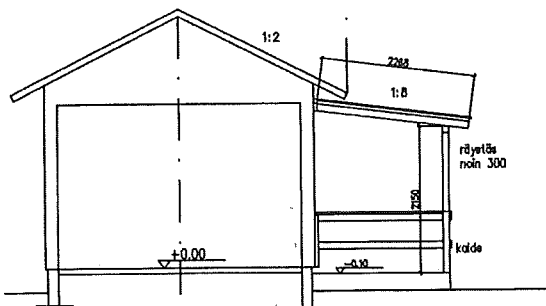

**PURONVARSI
PIHASAUNA
KATETTU TERASSI**

Terassin vesikatto:

Lumikuorma 2,0 kN/m²
Puutavara T24-2
Kiinnikkeet kuumasinkittyjä
Kestopuussa kiinnikkeet ruostumattomia

Pilarit 100x100, väri valkoinen
Palkit 2x50x175 ja 2x50x100, väri valkoinen
Katto-orret 50x100 k850, väri valkoinen
Ruoteet esim. 48x48 k 500, väri valkoinen
Valokate. esim. polykarbonaattilevy
Kaiteet, väri saunan seinän väri

Leikkaus

kaidekorkeus 900

Sauna:

Pinta-alassa ei muutoksia
Kerrosala 40,0 m²
Tilavuus 115 m³