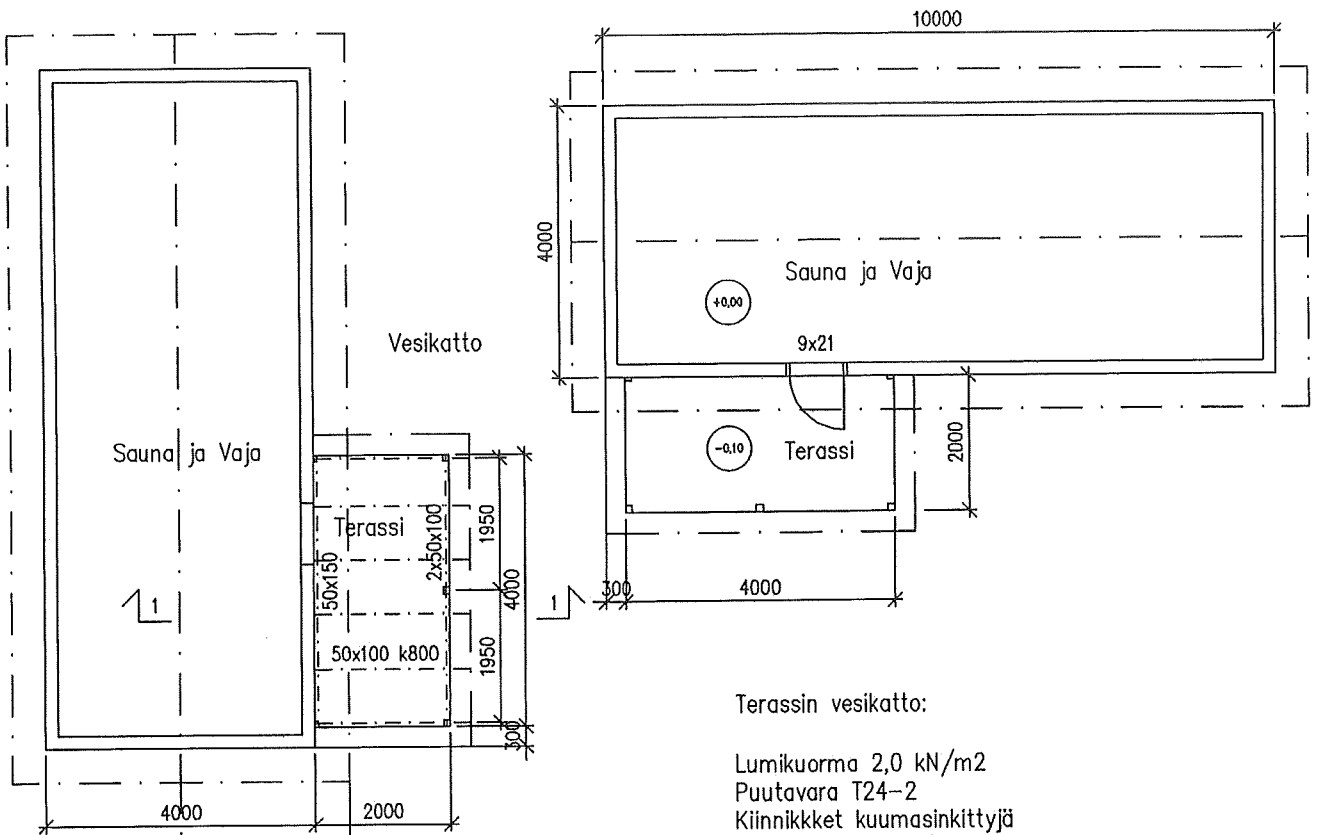

**PURONVARSI
PIHASAUNA
KATETTU TERASSI**

Terassin vesikatto:

Lumikuorma 2,0 kN/m²
Puutavara T24-2
Kiinnikkeet kuumasinkittyjä
Kestopuussa kiinnikkeet ruostumattomia

Pilarit 100x100, väri valkoinen
Palkit 2x50x175 ja 2x50x100, väri valkoinen
Katto-orret 50x100 k850, väri valkoinen
Ruoteet esim. 48x48 k 500, väri valkoinen
Valokate. esim. polykarbonaattilevy
Kaiteet, väri saunan seinän väri

Leikkaus

kaidekorkeus 900

Sauna:

Pinta-alassa ei muutoksia
Kerrosala 40,0 m²
Tilavuus 115 m³