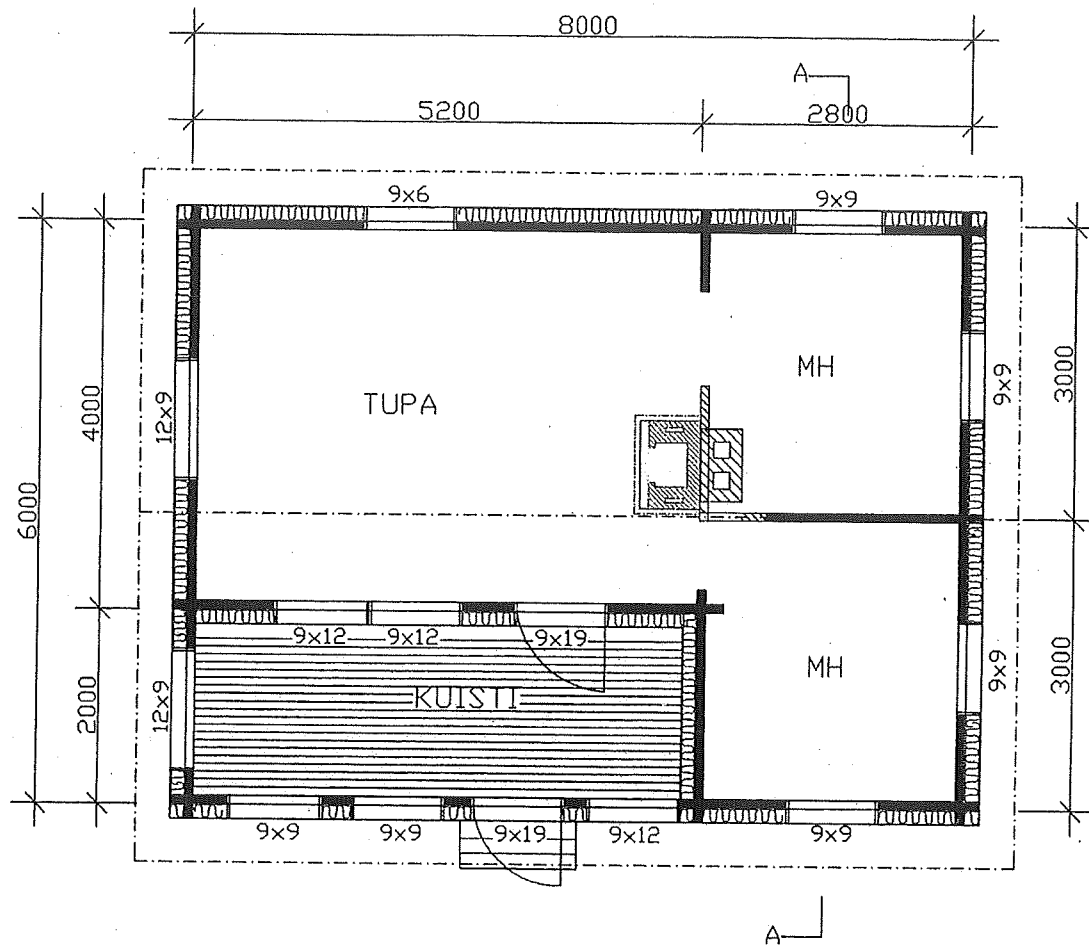

PURONVARSI
TUPA/MÖKKI
POHJAPIIRROS

Lämminala	38,0 m ²
Kuisti	10,0 m ²
kokonaisala	48,0 m ²