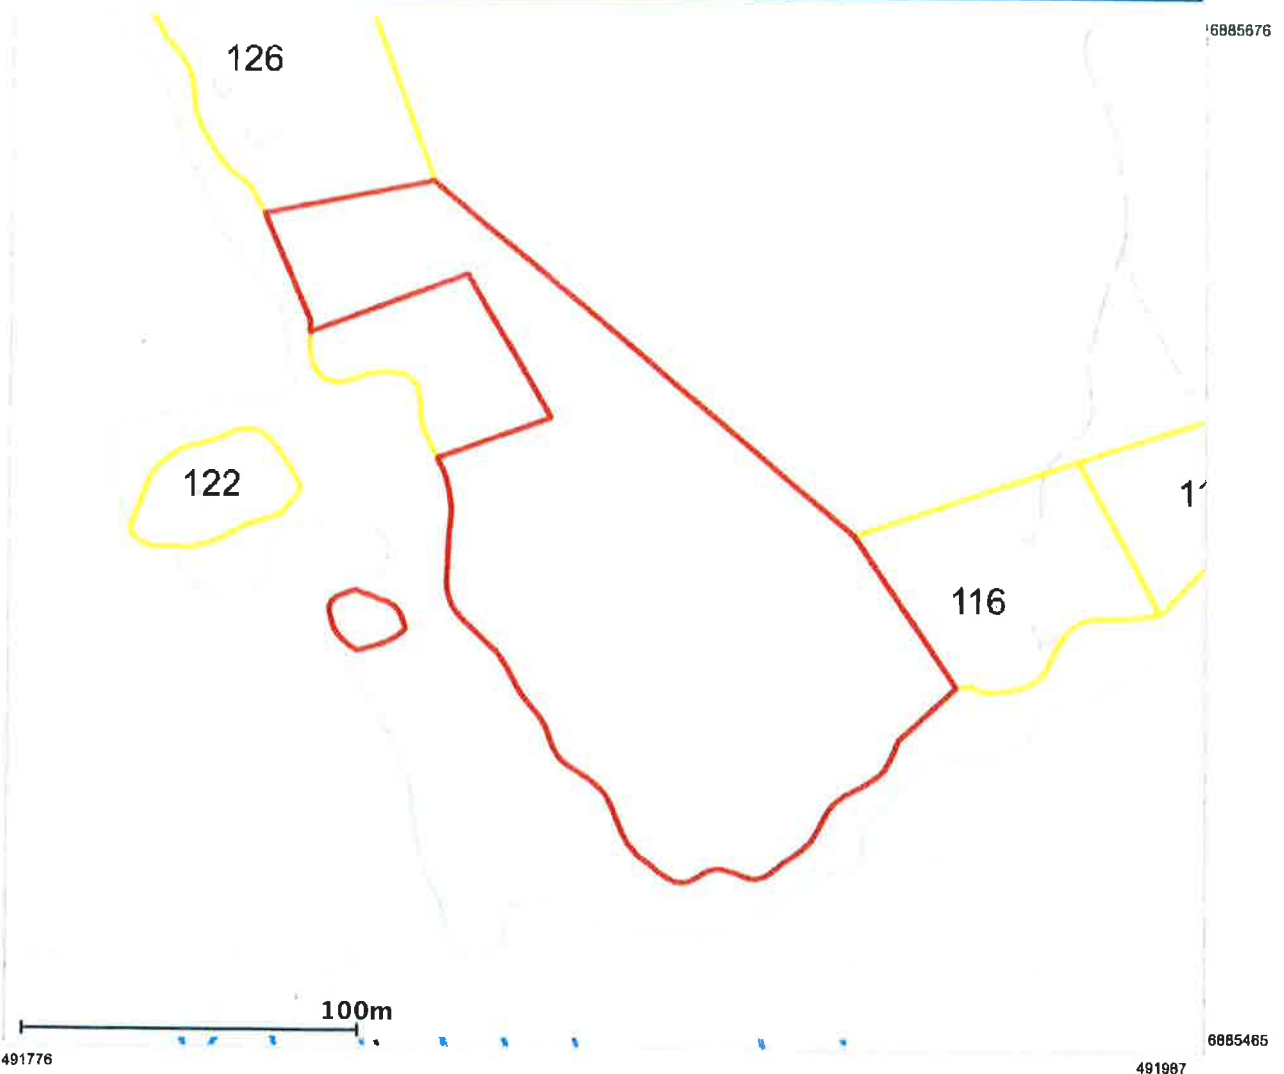

## Lähestymiskartta

## Perustiedot

Kiinteistötunnus :	491-490-1-181
Nimi :	Korpisaari
Rekisteriyksikkölaji :	Tila
Palstojen määrä :	2
Kunta :	Mikkeli ( 491 )
Arkistoviite :	56:340 AS (Haukivuori)
Kaavan mukainen käyttötarkoitus :	
Rekisteröintipvm :	01.01.2007
Kokonaispinta-ala :	1,62 ha
Olotila :	Voimassaoleva

## Kiinteistö kartalla

Tämä raportti on Suomen Asiakastieto Oy:n muodostama. Raportin tiedot perustuvat Maanmittauslaitoksen Kiinteistötietojärjestelmän ajantasaisiin rekisteritietoihin. Raportilla ei kuitenkaan ole samanlaista julkista luotettavuutta kuin virallisilla kiinteistötietodokumenteilla. Kiinteistörekisterin tiedoissa voi olla epätarkkuuksia. Kiinteistön tarkka alueellinen ulottuvuus selviää toimitusasiakirjoista ja maastosta. Taustakartta on viitteellinen. Karttatulosteella näytetään kiinteistöä koskevat käyttöoikeusyksiköt, joiden sijaintitieto on merkitty kartan rajaamalle alueelle. Kartat © MML, kunnat.