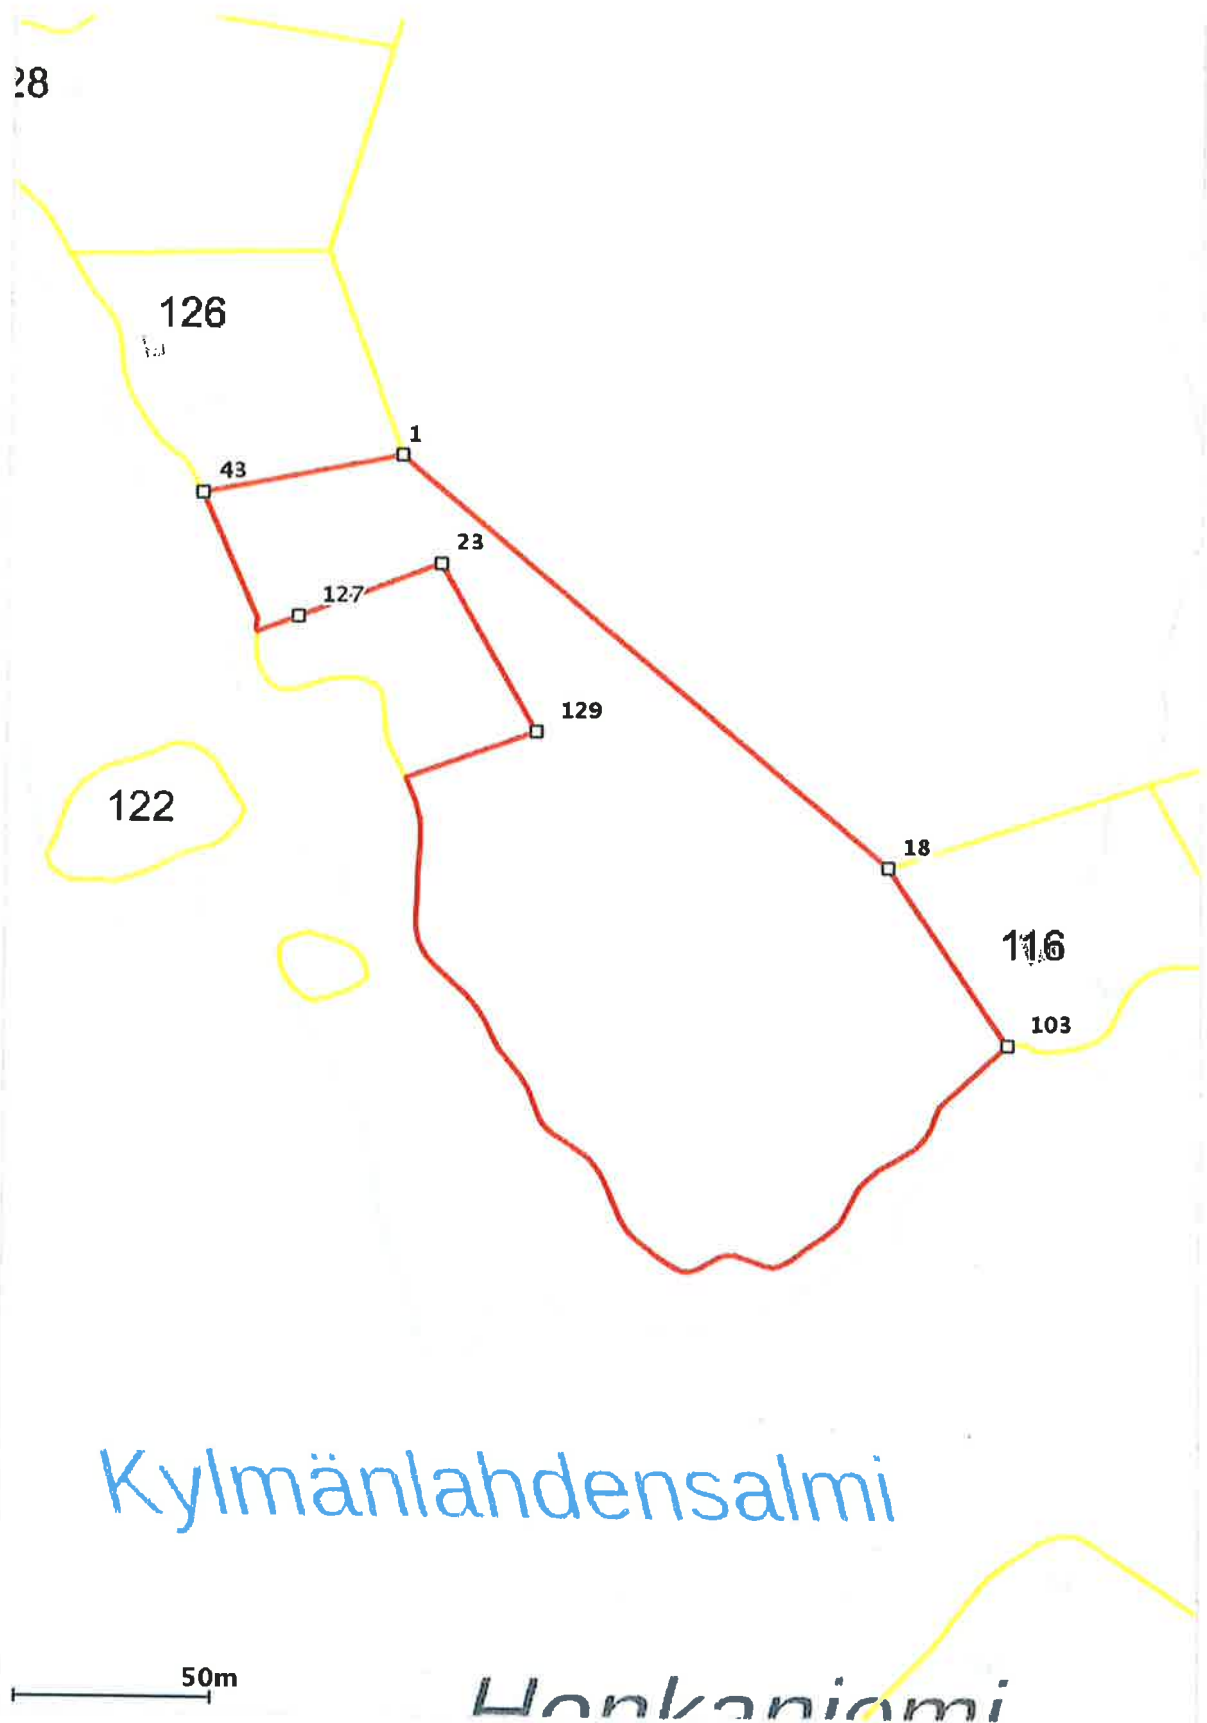

## Lähestymiskartta

## Perustiedot

Kiinteistötunnus :	491-490-1-181
Nimi :	Korpisaari
Rekisteriyksikkölaji :	Tila
Palstojen määrä :	2
Kunta :	Mikkeli ( 491 )
Arkistoviite :	56:340 AS (Haukivuori)
Kaavan mukainen käyttötarkoitus :	
Rekisteröintipvm :	01.01.2007
Kokonaispinta-ala :	1,62 ha
Olotila :	Voimassaoleva

## Kiinteistö kartalla

Tämä raportti on Suomen Asiakastieto Oy:n muodostama. Raportin tiedot perustuvat Maanmittauslaitoksen Kiinteistötietojärjestelmän ajantasaisiin rekisteritietoihin. Raportilla ei kuitenkaan ole samanlaista julkista luotettavuutta kuin virallisilla kiinteistötietodokumenteilla. Kiinteistörekisterin tiedoissa voi olla epätarkkuuksia. Kiinteistön tarkka alueellinen ulottuvuus selviää toimitusasiakirjoista ja maastosta. Taustakartta on viitteellinen. Karttatulosteella näytetään kiinteistöä koskevat käyttöoikeusyksiköt, joiden sijaintitieto on merkitty kartan rajaamalle alueelle. Kartat © MML, kunnat.