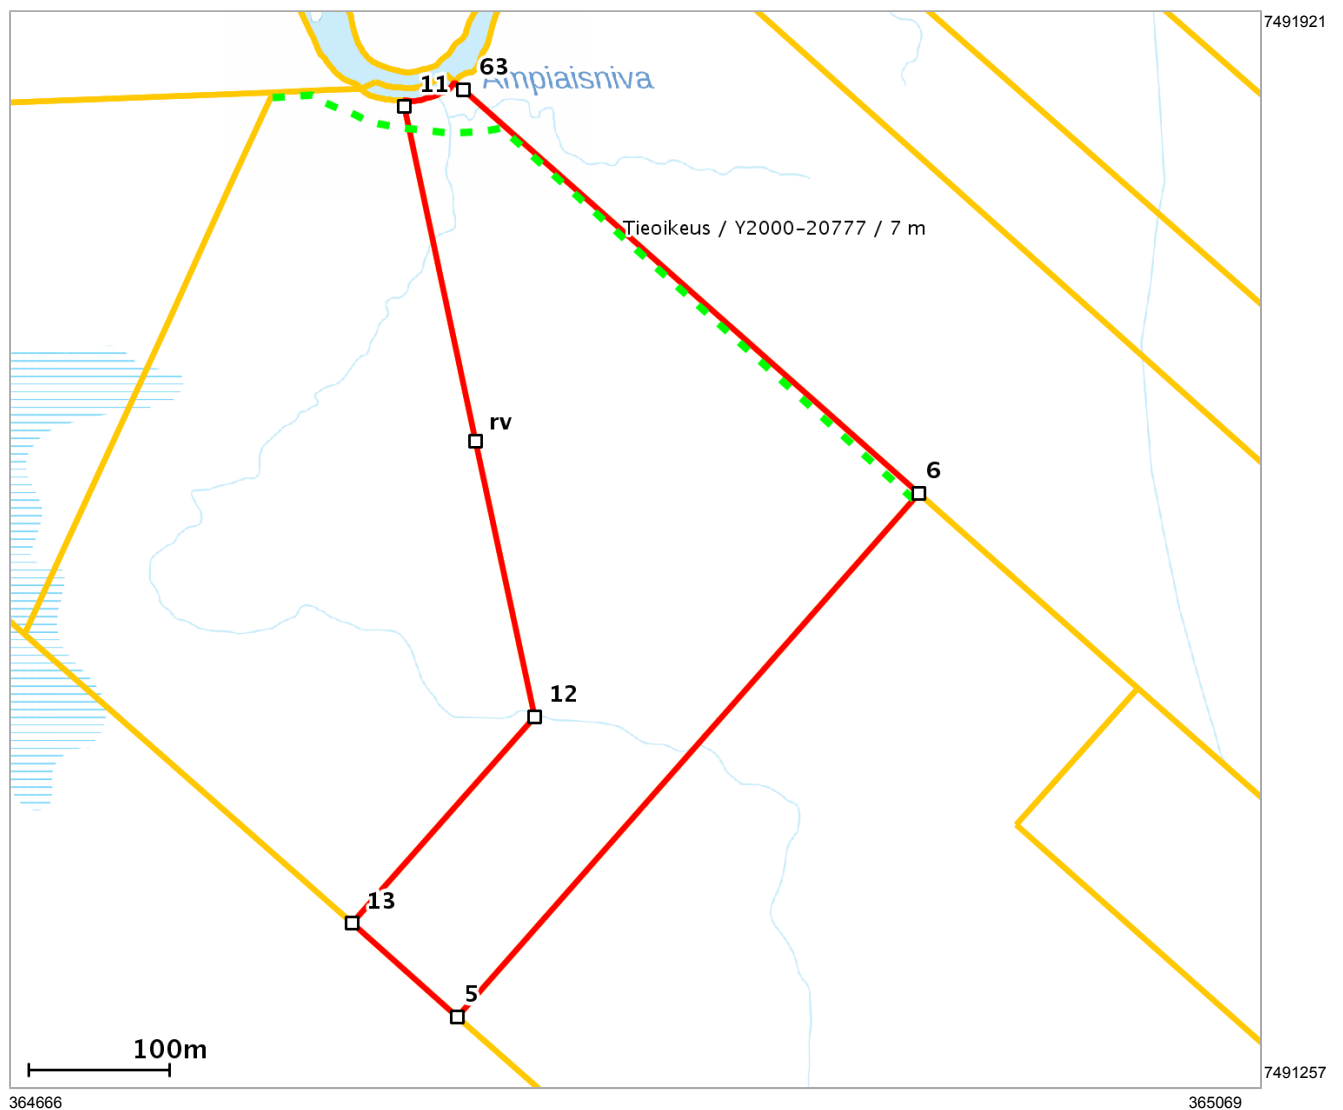

Lähestymiskartta

Perustiedot

Kiinteistötunnus :	273-401-3-22
Nimi :	NIVANSUU
Rekisteriyksikkölaji :	Tila
Palstojen määrä :	1
Kunta :	Kolari (273)
Arkistoviite :	1:27
Kaavan mukainen käyttötarkoitus :	
Rekisteröintipvm :	29.11.1991
Kokonaispinta-ala :	11.143 ha
Olotila :	Voimassaoleva

Kiinteistö kartalla

Tämä raportti on Suomen Asiakastieto Oy:n muodostama. Raportin tiedot perustuvat Maanmittauslaitoksen Kiinteistötietojärjestelmän ajantasaisiin rekisteritietoihin. Raportilla ei kuitenkaan ole samanlaista julkista luotettavuutta kuin virallisilla kiinteistötietodokumenteilla. Kiinteistörekisterin tiedoissa voi olla epätarkkuuksia. Kiinteistön tarkka alueellinen ulottuvuus selviää toimitusasiakirjoista ja maastosta. Taustakartta on viitteellinen. Karttatulosteella näytetään kiinteistöä koskevat käyttöoikeusyksiköt, joiden sijaintitieto on merkitty kartan rajaamalle alueelle. Kartat © MML, kunnat.