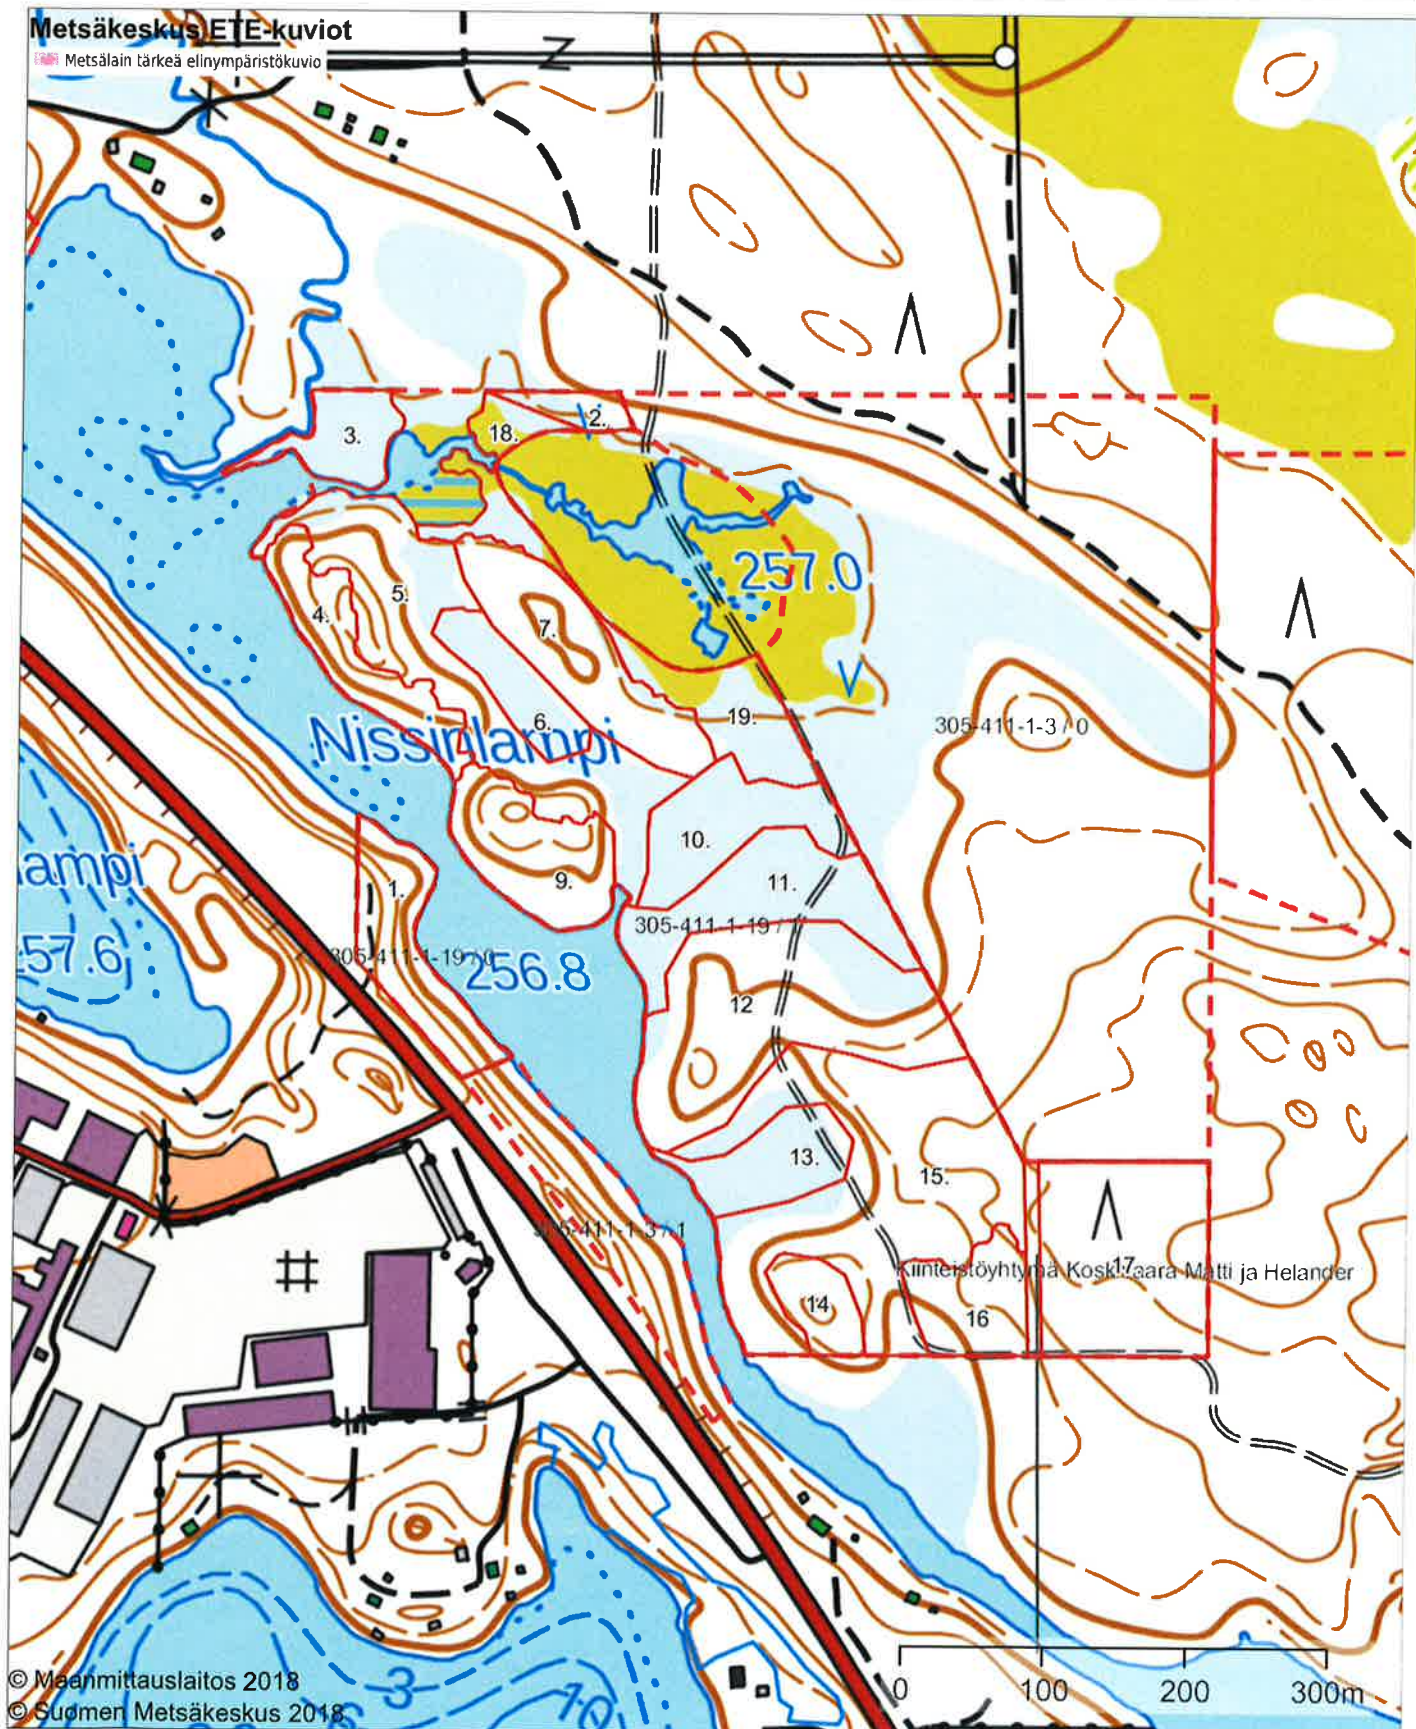

1:5000

stordenso

Koordinaatisto

ETRS-TM35FIN

Keskipiste

(597343, 7323423)

Tulostettu

17.2.2022

Metsäkeskus ETE-kuviot

Metsälain tärkeä elinympäristökuvio

© Maanmittauslaitos 2018

© Suomen Metsäkeskus 2018