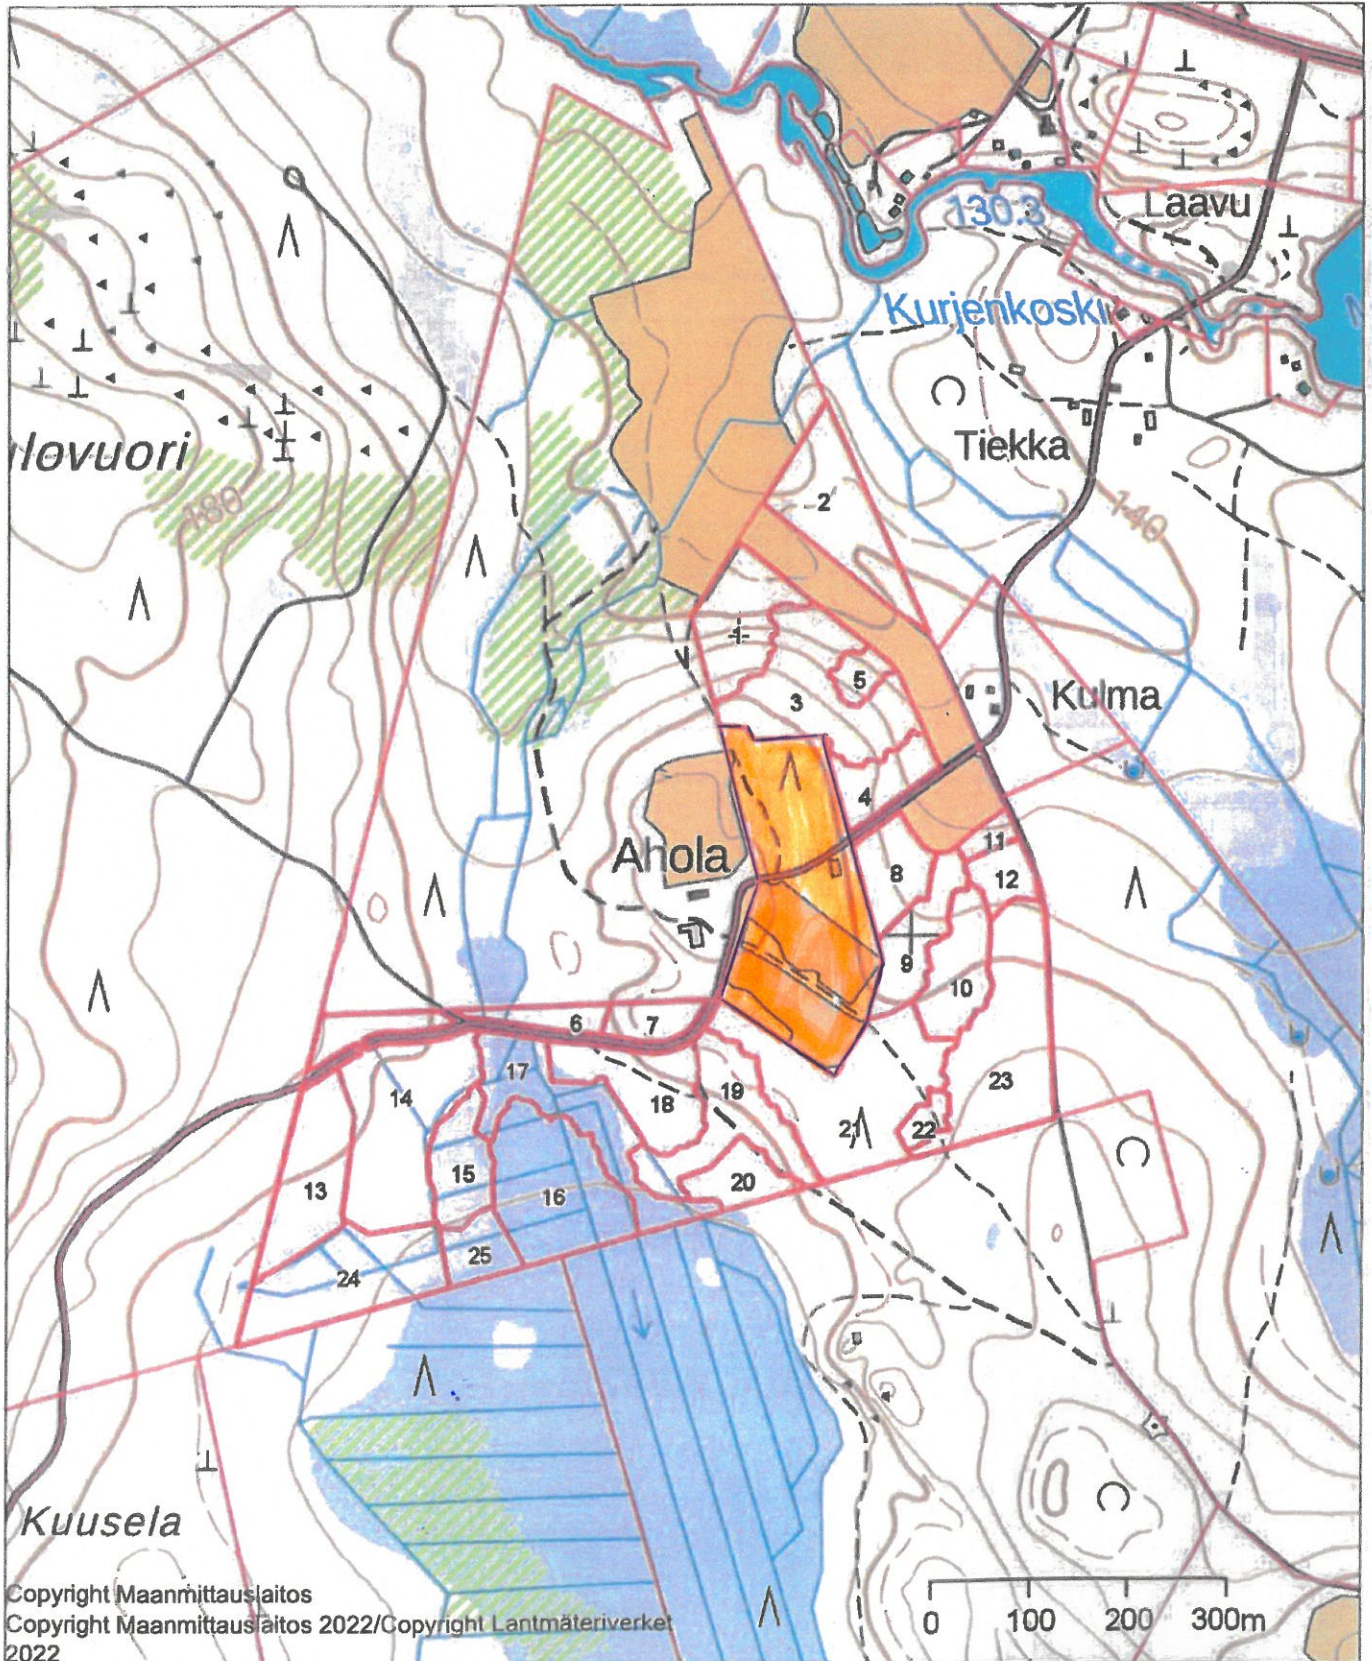

Kuviokartta

1:7000

Kiinteistö: UOLOLA - 495-403-2-151
Omistaja: -
Puhelinnumero:

Koordinaatisto ETRS-TM35FIN
Keskipiste (382771, 6923096)
Tulostettu 23.2.2024

Copyright Maanmittauslaitos
Copyright Maanmittauslaitos 2022/Copyright Lantmäteriverket
2022

 Ei kuulu kaupankohteeseen