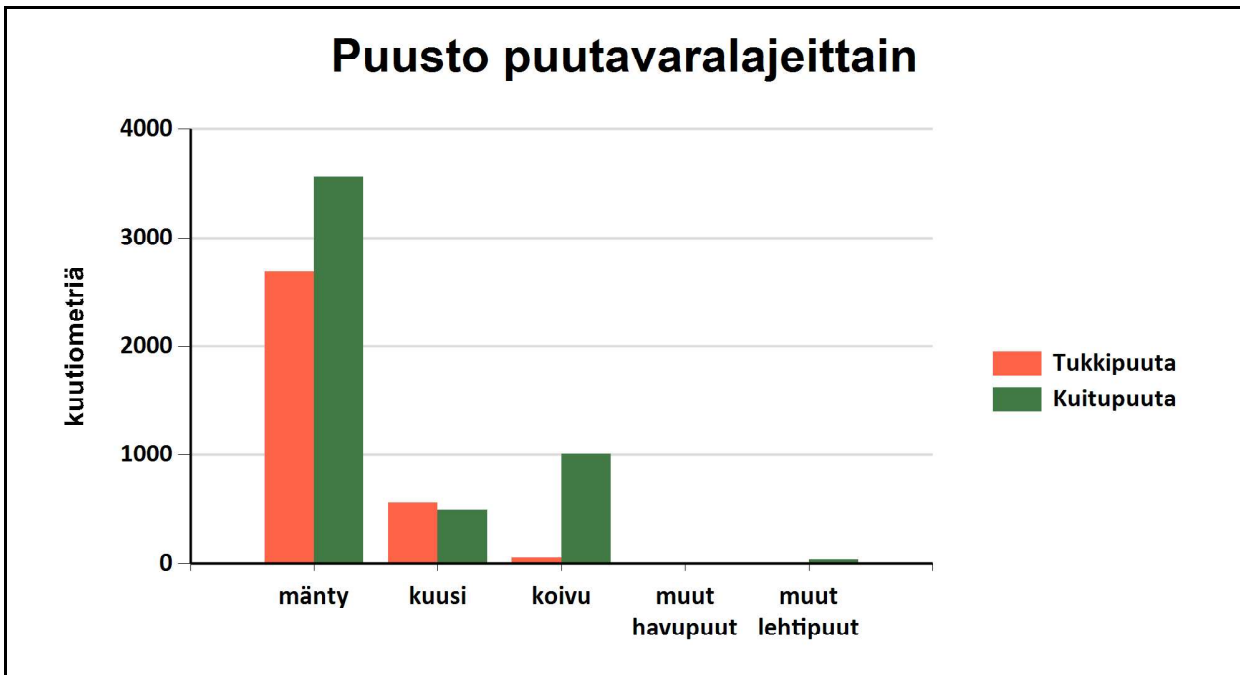

Puustotietojen yhteenveto vuonna 2023

Suunnitelman kokonaispuusto vuonna 2023 on 8829 m³, eli keskimäärin 151 m³/ha metsätalousmaalla.

Tukkipuuta yhteensä: 3301 m³, eli 37 % kokonaispuustosta.

Kuitupuuta yhteensä: 5091 m³, eli 58 % kokonaispuustosta.

Muuta runkopuuta yhteensä: 437 m³, eli 5 % tilan kokonaispuustosta.

	Pinta-ala, ha	Ainespuusto puulajeittain, m ³					Puusto yhteensä, m ³	Puusto m ³ /ha
		mänty	kuusi	koivu	muut havupuut	muut lehtipuut		
Metsämaa yhteensä	58,4							
Tukkipuuta		2686	561	54	0	0	3301	56
Kuitupuuta		3564	491	1004	1	32	5091	87
Kitumaa								
Joutomaa								
Muu metsätalousmaa								
Metsätalousmaa yhteensä:	58,4	6249	1052	1058	1	32	8392	144