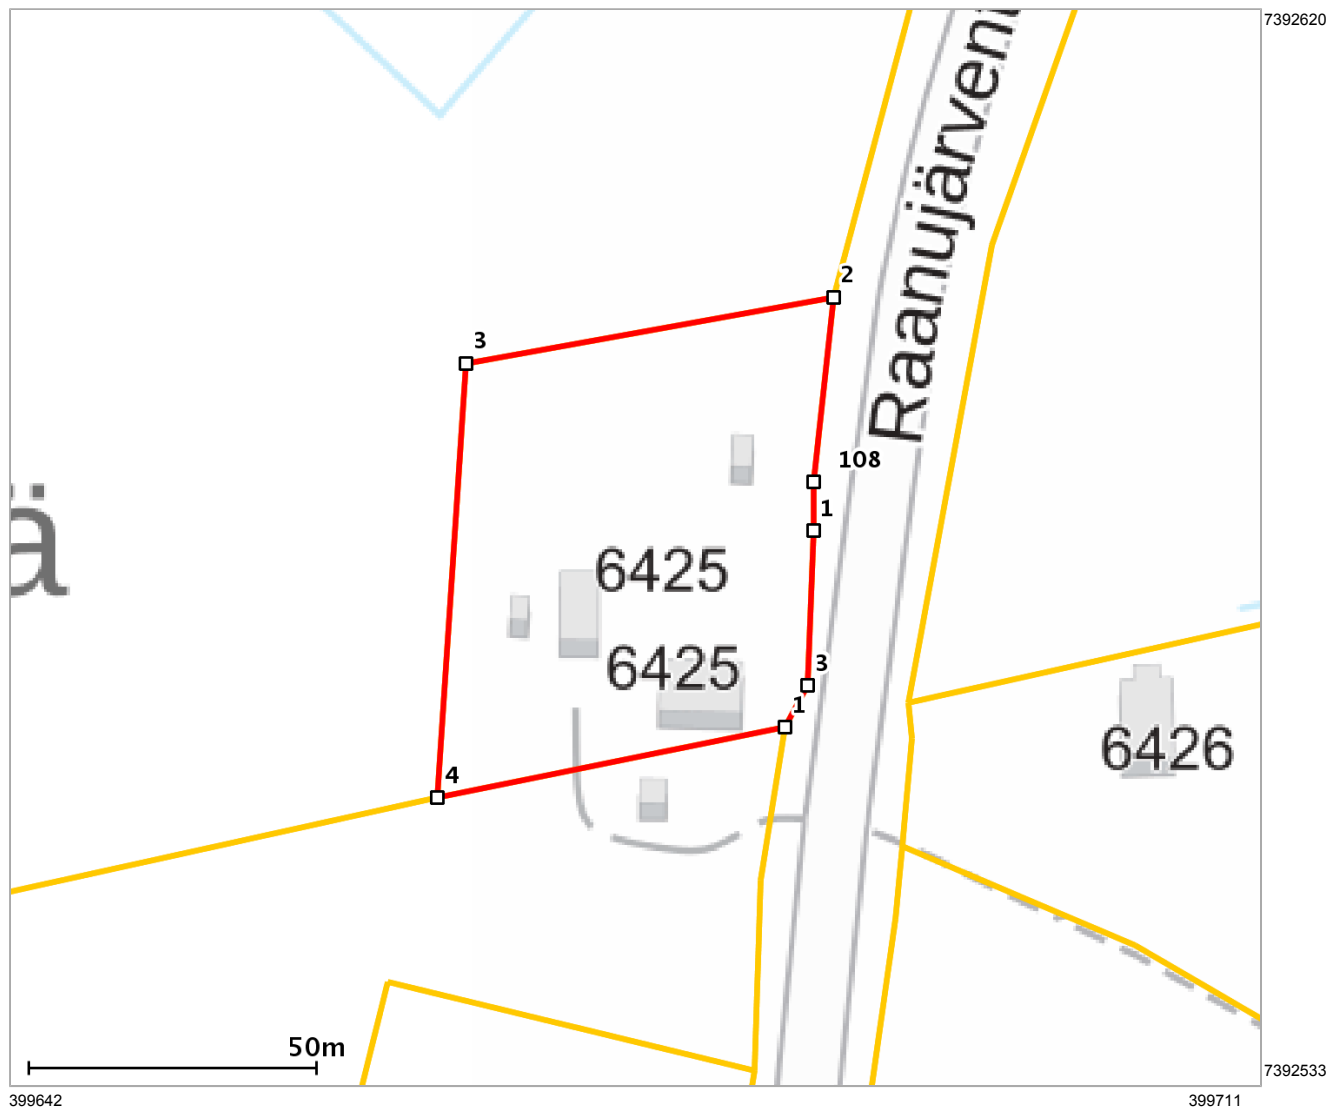

Lähestymiskartta

Perustiedot

Kiinteistötunnus :	976-411-9-14
Nimi :	RISTELÄ
Rekisteriyksikkölaji :	Tila
Palstojen määrä :	1
Kunta :	Ylitornio (976)
Arkistoviite :	411:107
Kaavan mukainen käyttötarkoitus :	
Rekisteröintipvm :	27.07.1955
Kokonaispinta-ala :	0.455 ha
Olotila :	Voimassaoleva

Kiinteistö kartalla

Tämä raportti on Suomen Asiakastieto Oy:n muodostama. Raportin tiedot perustuvat Maanmittauslaitoksen Kiinteistötietojärjestelmän ajantasaisiin rekisteritietoihin. Raportilla ei kuitenkaan ole samanlaista julkista luotettavuutta kuin virallisilla kiinteistötietodokumenteilla. Kiinteistörekisterin tiedoissa voi olla epätarkkuuksia. Kiinteistön tarkka alueellinen ulottuvuus selviää toimitusasiakirjoista ja maastosta. Taustakartta on viitteellinen. Karttatulosteella näytetään kiinteistöä koskevat käyttöoikeusyksiköt, joiden sijaintitieto on merkitty kartan rajaamalle alueelle. Kartat © MML, kunnat.