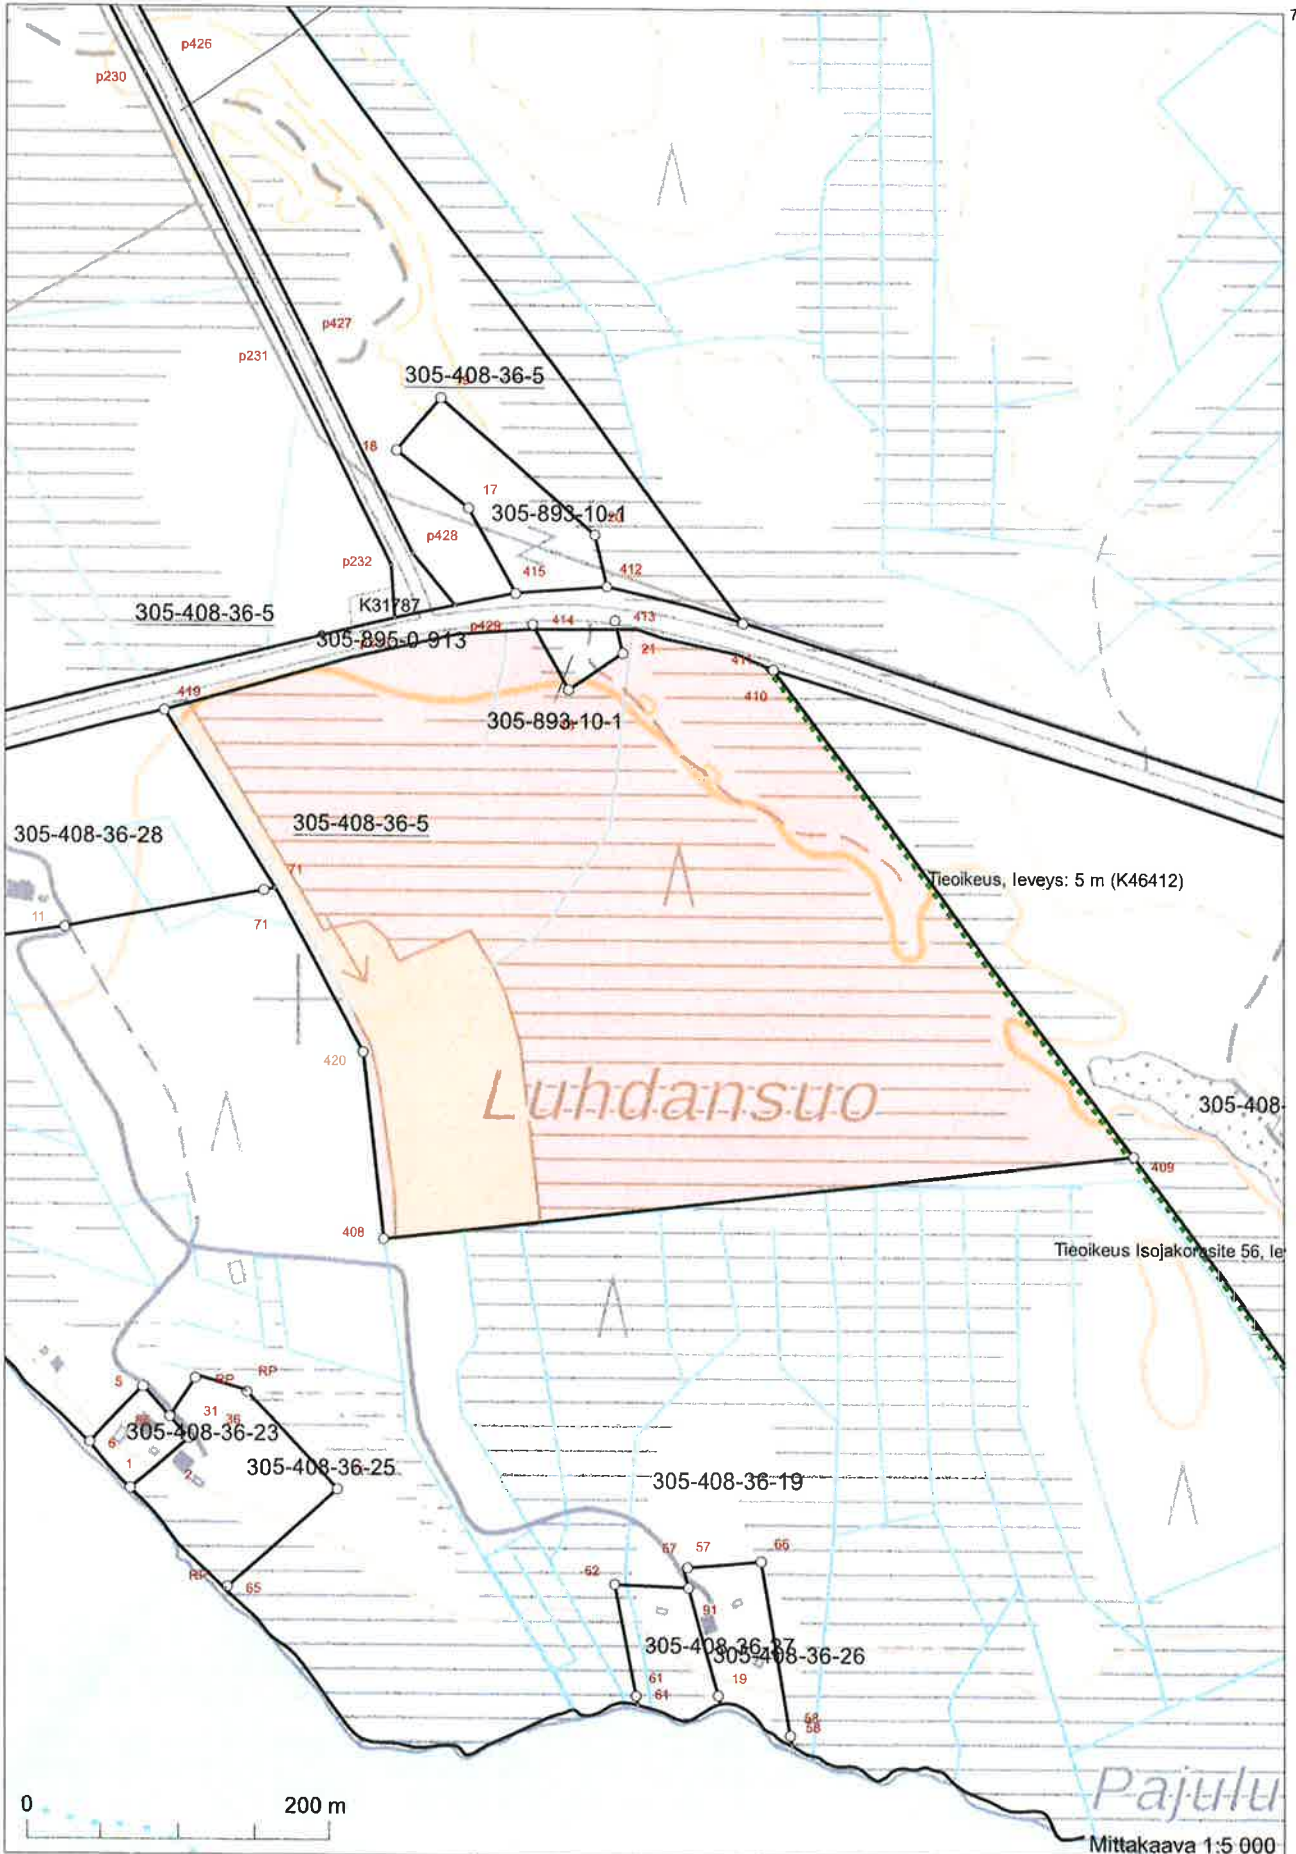

Kiinteistötunnus: 305-408-36-5
 Nimi: SUVELA
 Rekisteriyksikkölaji: Tila
 Kunta: Kuusamo (305)
 Palstojen lukumäärä: 3

Rekisteriyksikön alueella on yleiskaava.

Tulostettu kiinteistötietojärjestelmästä 26.1.2024.

7289202

7287502

603022 Koordinaatisto: ETRS-TM35FIN
 Taustakartta on viitteellinen.

604722

Mittakaava 1:10 000

602177 Koordinaatisto: ETRS-TM35FIN
Taustakartta on viitteellinen.

604477 7287291

603639 Koordinaatisto: ETRS-TM35FIN
Tautakartta on viitteellinen.