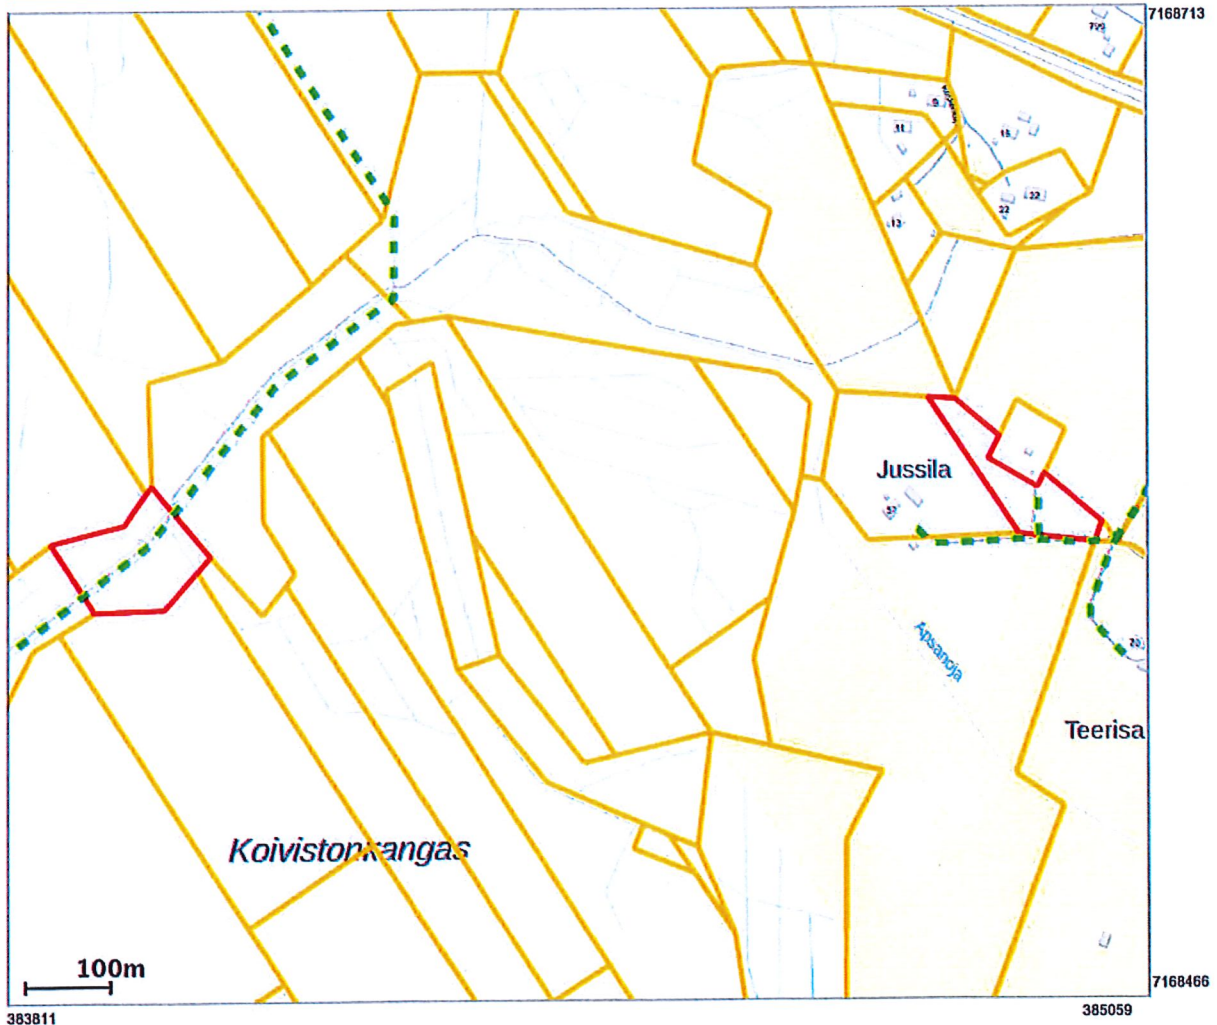

Kiinteistö kartalla

Tämä raportti on Suomen Asiakastieto Oy:n muodostama. Raportin tiedot perustuvat Maanmittauslaitoksen Kiinteistöletojärjestelmän ajantasaisiin rekisteritietoihin. Raportilla ei kuitenkaan ole samanlaista julkista luotettavuutta kuin virallisilla kiinteistötiedodokumenteilla. Kiinteistörekisterin tiedoissa voi olla epätarkkuuksia. Kiinteistön tarkka alueellinen ulottuvuus selviää toimitusasiakirjoista ja maastosta. Taustakartta on viitteellinen. Karttatulosteella näytetään kiinteistöä koskevat käyttöoikeusyksiköt, joiden sijaintitieto on merkitty kartan rajaamalle alueelle. Kartat © MML, kunnat.