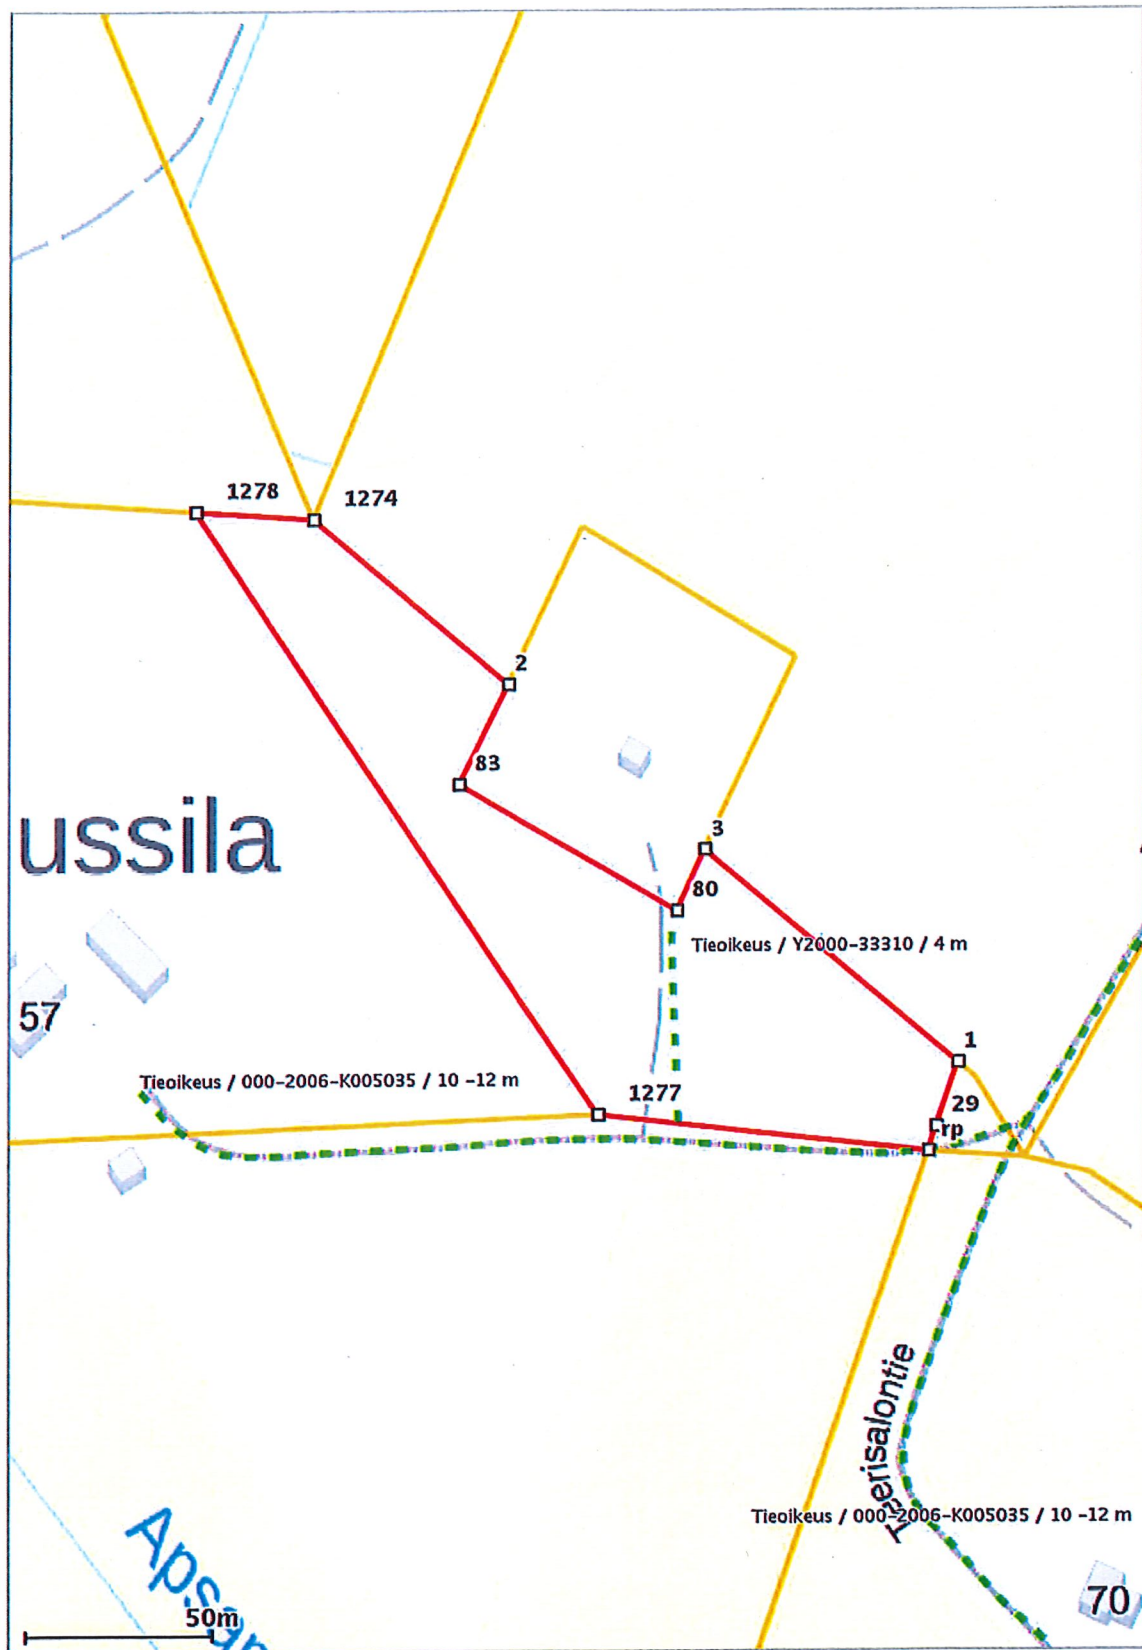

Tämä raportti on Suomen Asiakastieto Oy:n muodostama. Raportin tiedot perustuvat Maanmittauslaitoksen Kiinteistötietojärjestelmän ajantasaisiin rekisteritietoihin. Raportilla ei kuitenkaan ole samanlaista julkista luotettavuutta kuin virallisilla kiinteistötiedodokumentteilla. Kiinteistörekisterin tiedoissa voi olla epätarkkuuksia. Kiinteistön tarkka alueellinen ulottuvuus selvää toimitusasiakirjoista ja maastosta. Taustakartta on viitteellinen. Karttatulosteella näytetään kiinteistöä koskevat käyttöoikeusyksiköt, joiden sijaintitieto on merkitty kartan rajaamalle alueelle. Kartat © MML, kunnat.