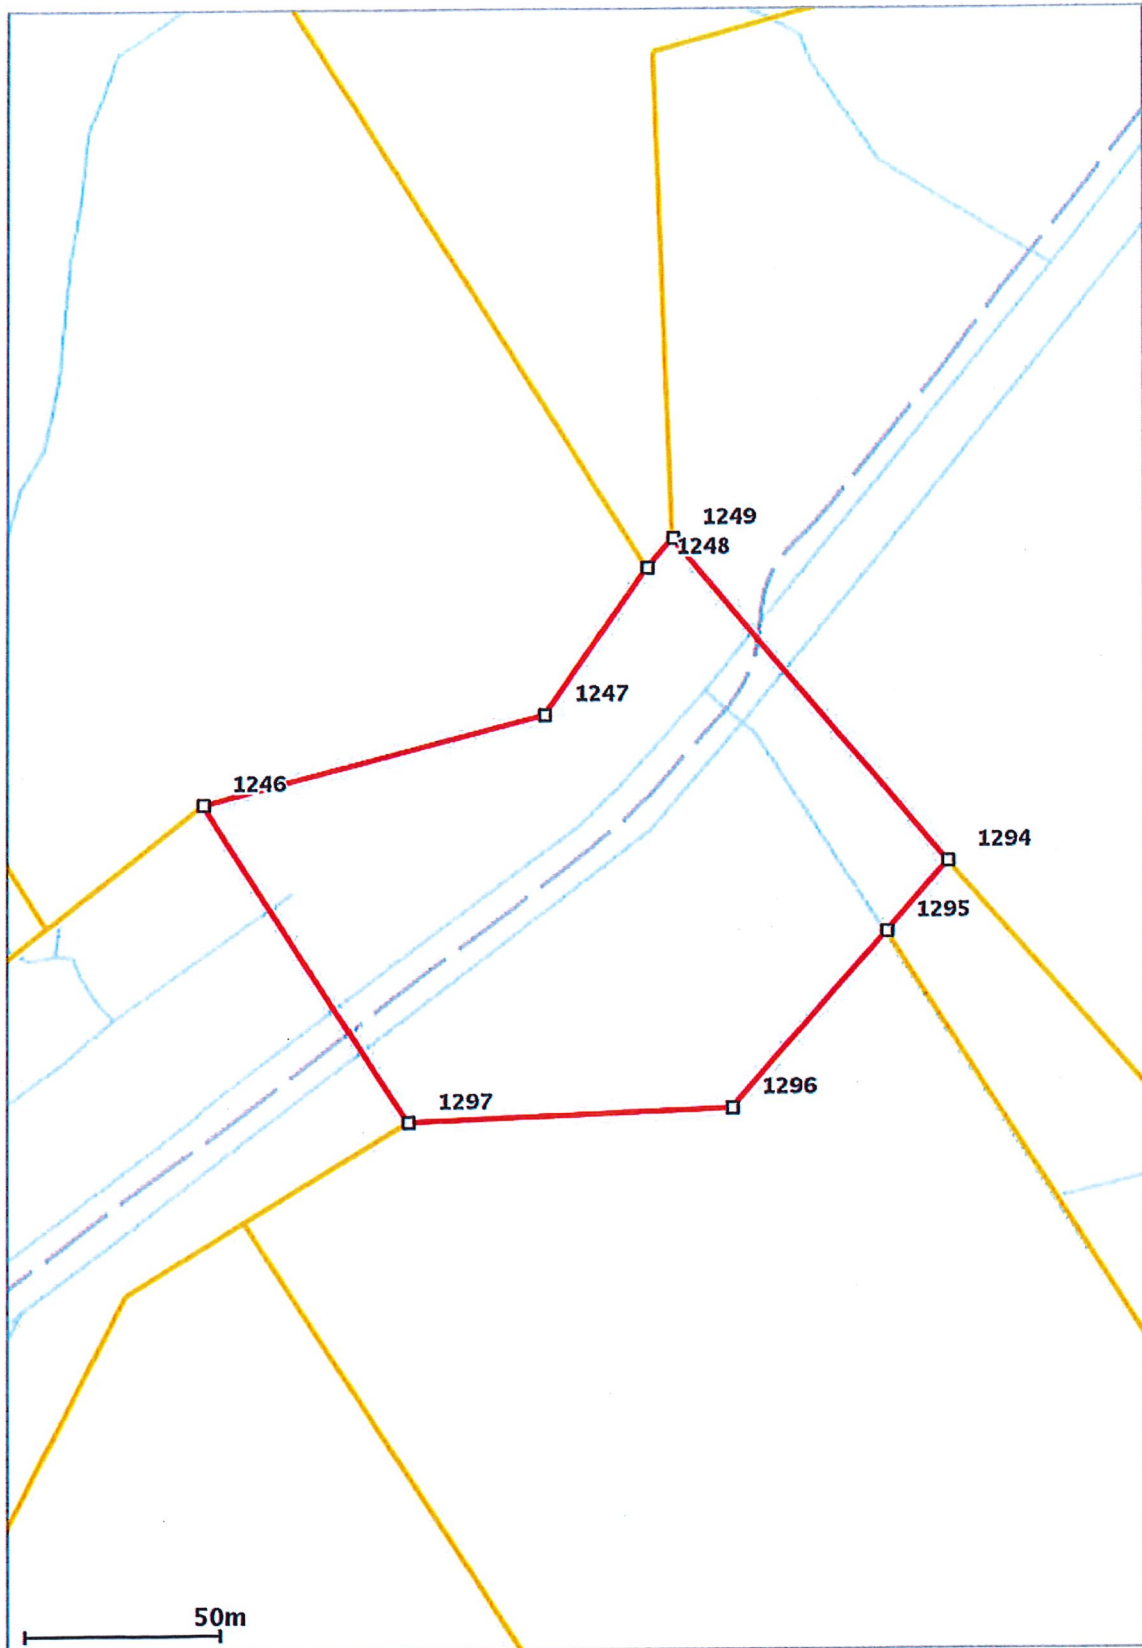

Tämä raportti on Suomen Asiakastieto Oy:n muodostama. Raportin tiedot perustuvat Maanmittauslaitoksen Kiinteistötietojärjestelmän ajantasaisiin rekisteritietoihin. Raportilla ei kuitenkaan ole samanlaista julkista luotettavuutta kuin virallisilla kiinteistötietodokumenteilla. Kiinteistörekisterin tiedoissa voi olla epätarkkuuksia. Kiinteistön tarkka alueellinen ulottuvuus selviää toimitusasiakirjoista ja maastosta. Taustakartta on vilitteellinen. Karttatulosteella näytetään kiinteistöä koskevat käyttöoikeusyksiköt, joiden sijaintilieto on merkitty kartan rajaamalle alueelle. Kartat © MML, kunnat.