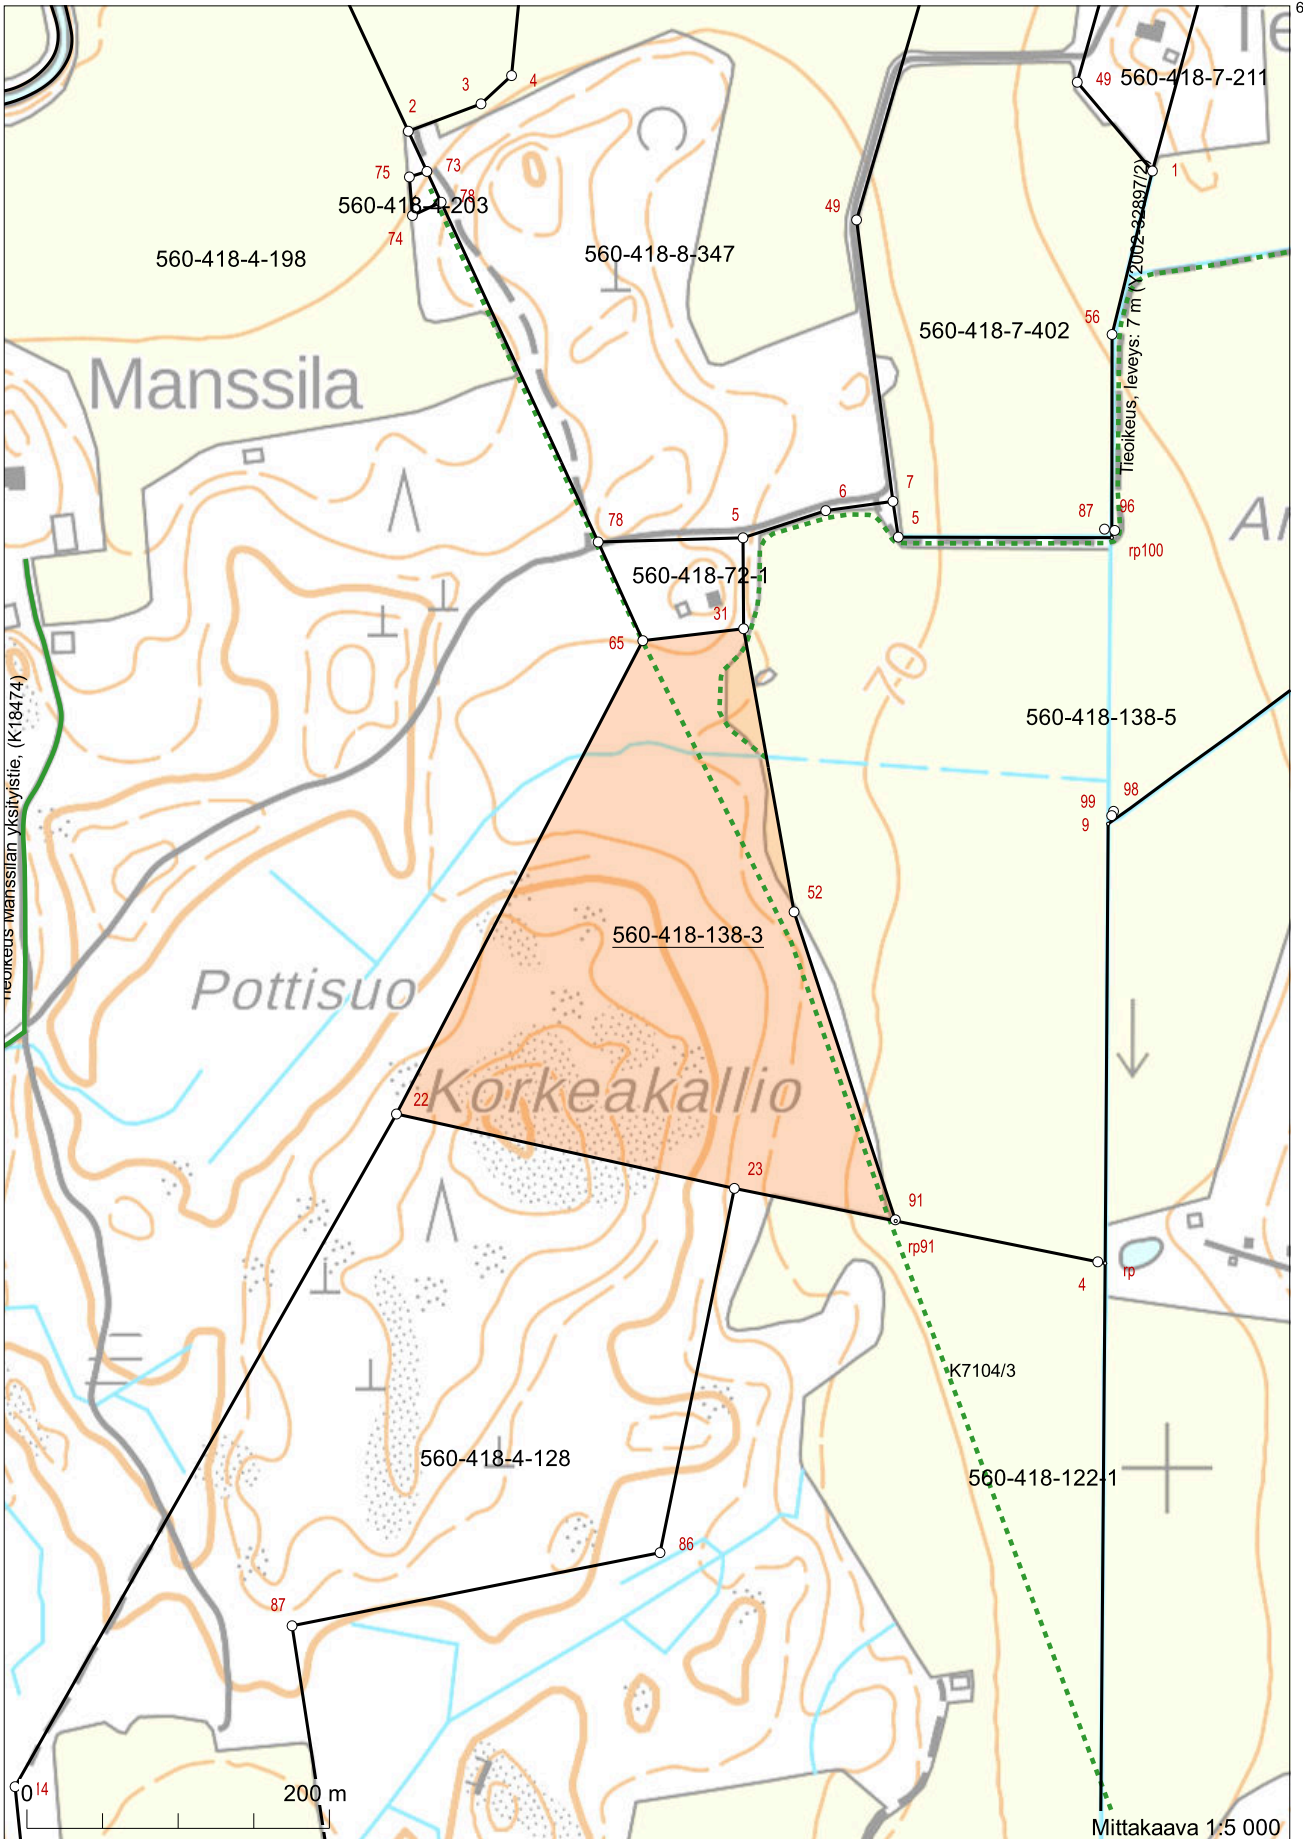

Kiinteistötunnus: 560-418-138-3
 Nimi: KARIMÄKI
 Rekisteriyksikkölaji: Tila
 Kunta: Orimattila (560)
 Palstojen lukumäärä: 4

Tulostettu kiinteistötietojärjestelmästä 13.2.2024.

Kiinteistörekisterin tiedoissa voi olla puutteita ja epätarkkuuksia. Rekisteriyksikön tarkka alueellinen ulottuvuus selviää toimitusasiakirjoista ja maastosta. Rekisteritiedoista katso tarkemmin www.maanmittauslaitos.fi/rekisteritiedot.

6743916

6742966

434231

Koordinaatisto: ETRS-TM35FIN
Taustakartta on viitteellinen.

6741751
435081

6743822

6742607

435175
Koordinaatisto: ETRS-TM35FIN
Taustakartta on viitteellinen.

436025

6742744

6741529

435205
Koordinaatisto: ETRS-TM35FIN
Taustakartta on viitteellinen.