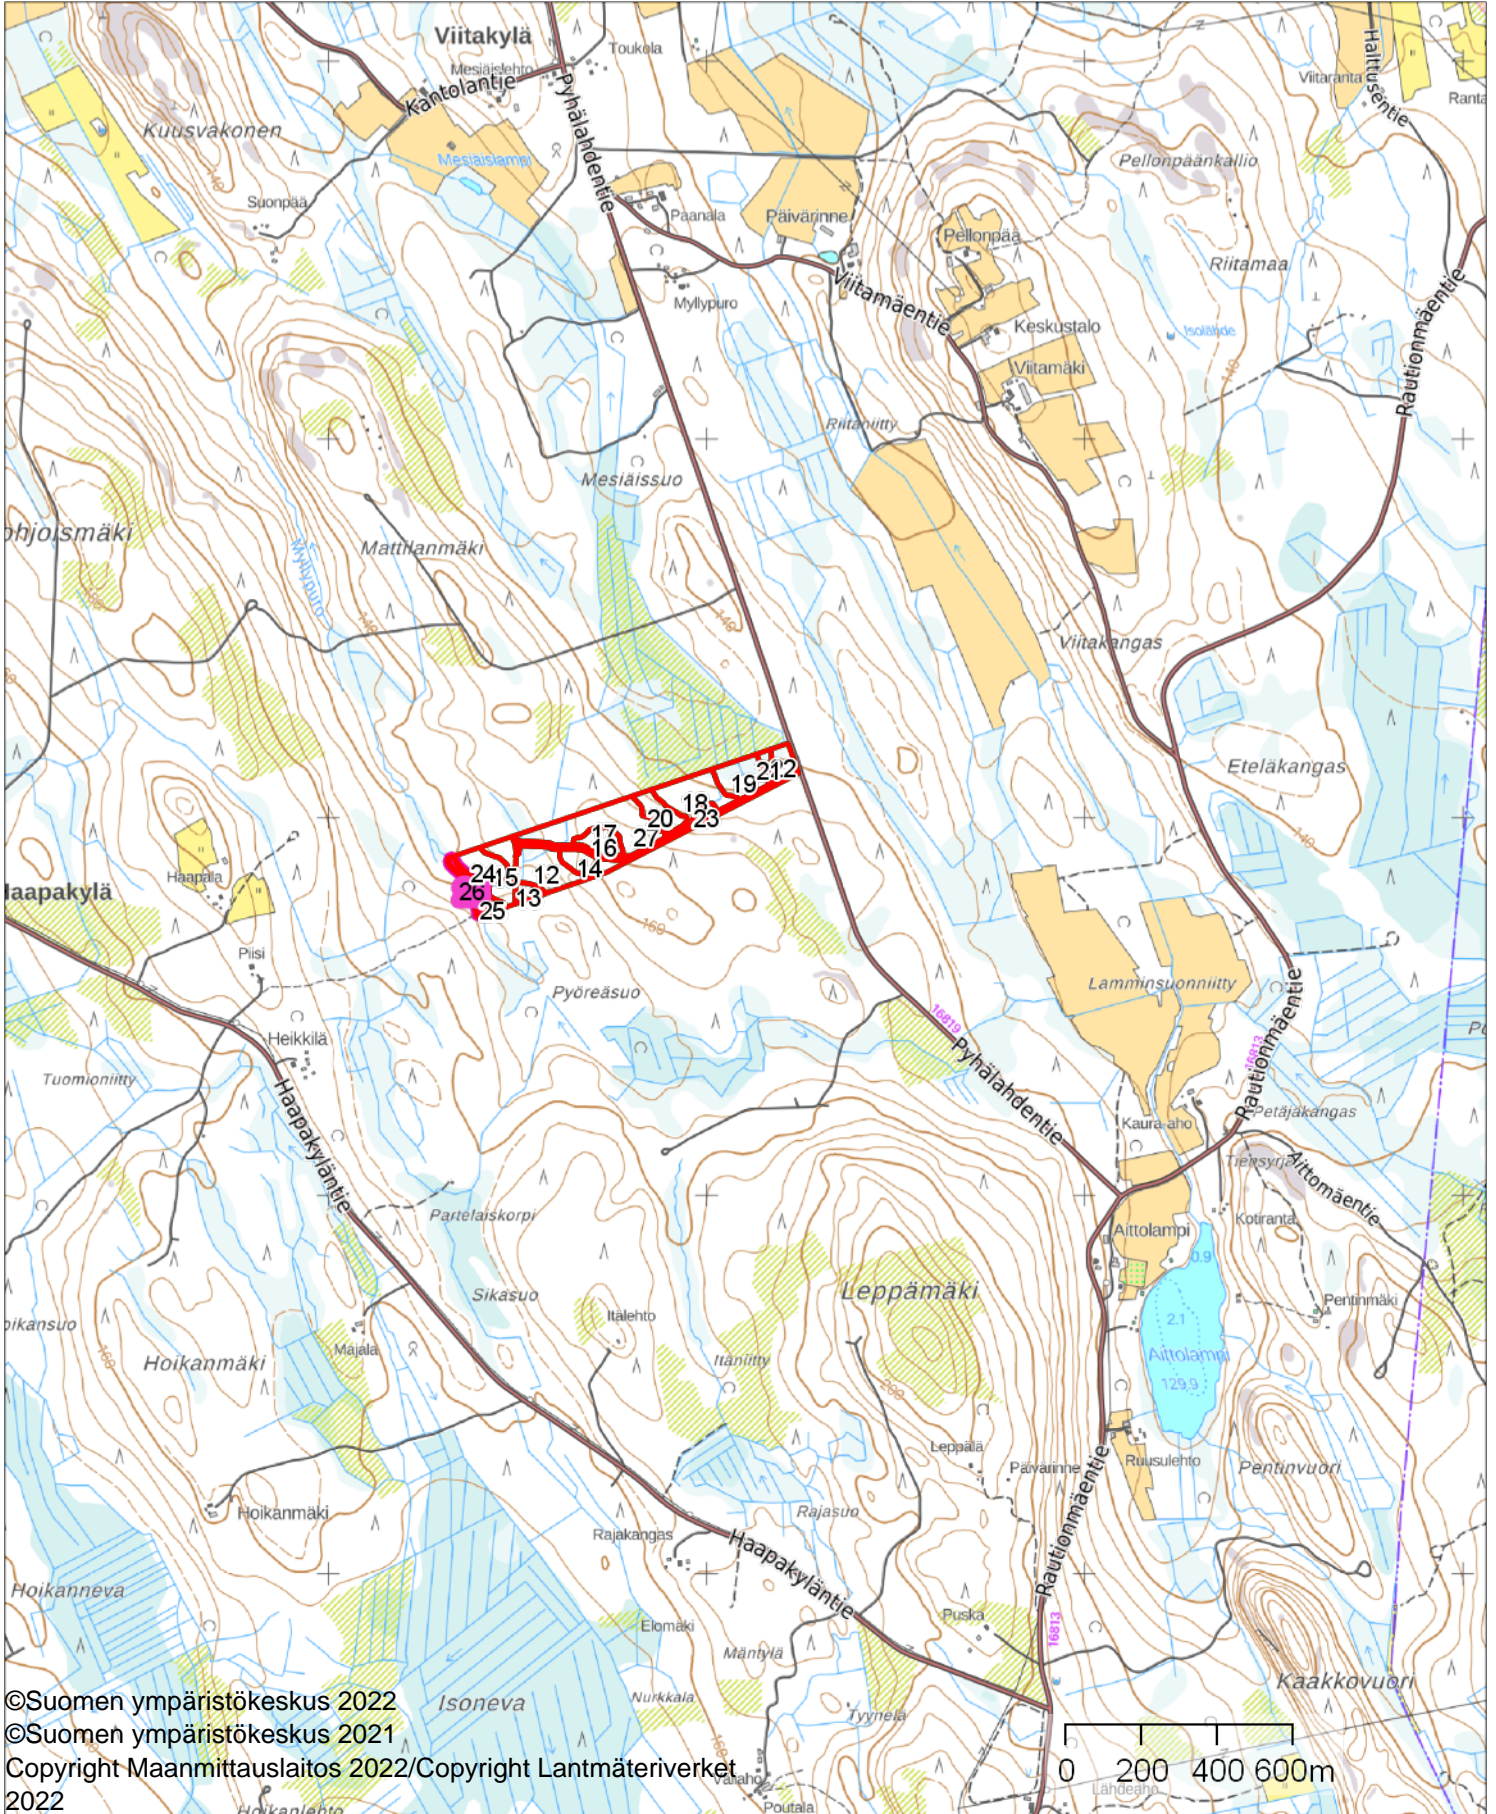

lähestymiskartta

1:20000

Kiinteistö: SORVASALO 992-461-2-102

Koordinaatisto

ETRS-TM35FIN

Keskipiste

(454103, 6955754)

Tulostettu

17.4.2024

©Suomen ympäristökeskus 2022

©Suomen ympäristökeskus 2021

Copyright Maanmittauslaitos 2022/Copyright Lantmäteriverket

2022