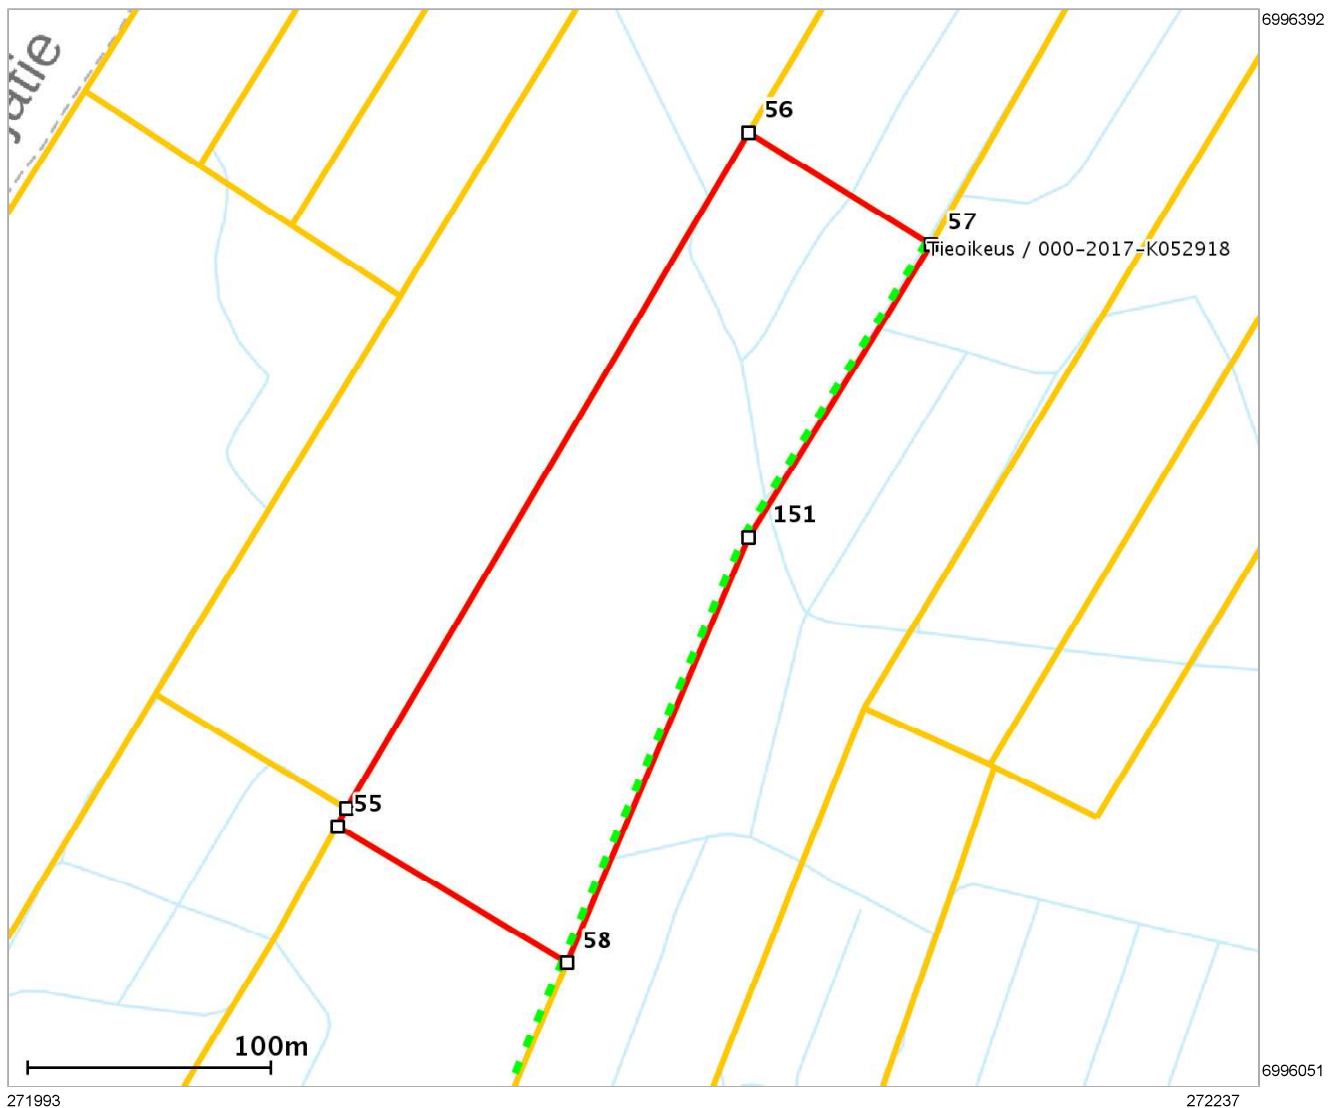

Lähestymiskartta

Perustiedot

Kiinteistötunnus :	743-423-11-84
Nimi :	METSÄVAINIO
Rekisteriyksikkölaji :	Tila
Palstojen määrä :	1
Kunta :	Seinäjoki (743)
Arkistoviite :	1:302+K (Ylistaro)
Kaavan mukainen käyttötarkoitus :	
Rekisteröintipvm :	01.01.2009
Kokonaispinta-ala :	3.0 ha
Olotila :	Voimassaoleva

Kiinteistö kartalla

Tämä raportti on Suomen Asiakastieto Oy:n muodostama. Raportin tiedot perustuvat Maanmittauslaitoksen Kiinteistötietojärjestelmän ajantasaisiin rekisteritietoihin. Raportilla ei kuitenkaan ole samanlaista julkista luotettavuutta kuin virallisilla kiinteistötietodokumenteilla. Kiinteistörekisterin tiedoissa voi olla epätarkkuuksia. Kiinteistön tarkka alueellinen ulottuvuus selviää toimitusasiakirjoista ja maastosta. Taustakartta on viitteellinen. Karttatulosteella näytetään kiinteistöä koskevat käyttöoikeusyksiköt, joiden sijaintitieto on merkitty kartan rajaamalle alueelle. Kartat © MML, kunnat.