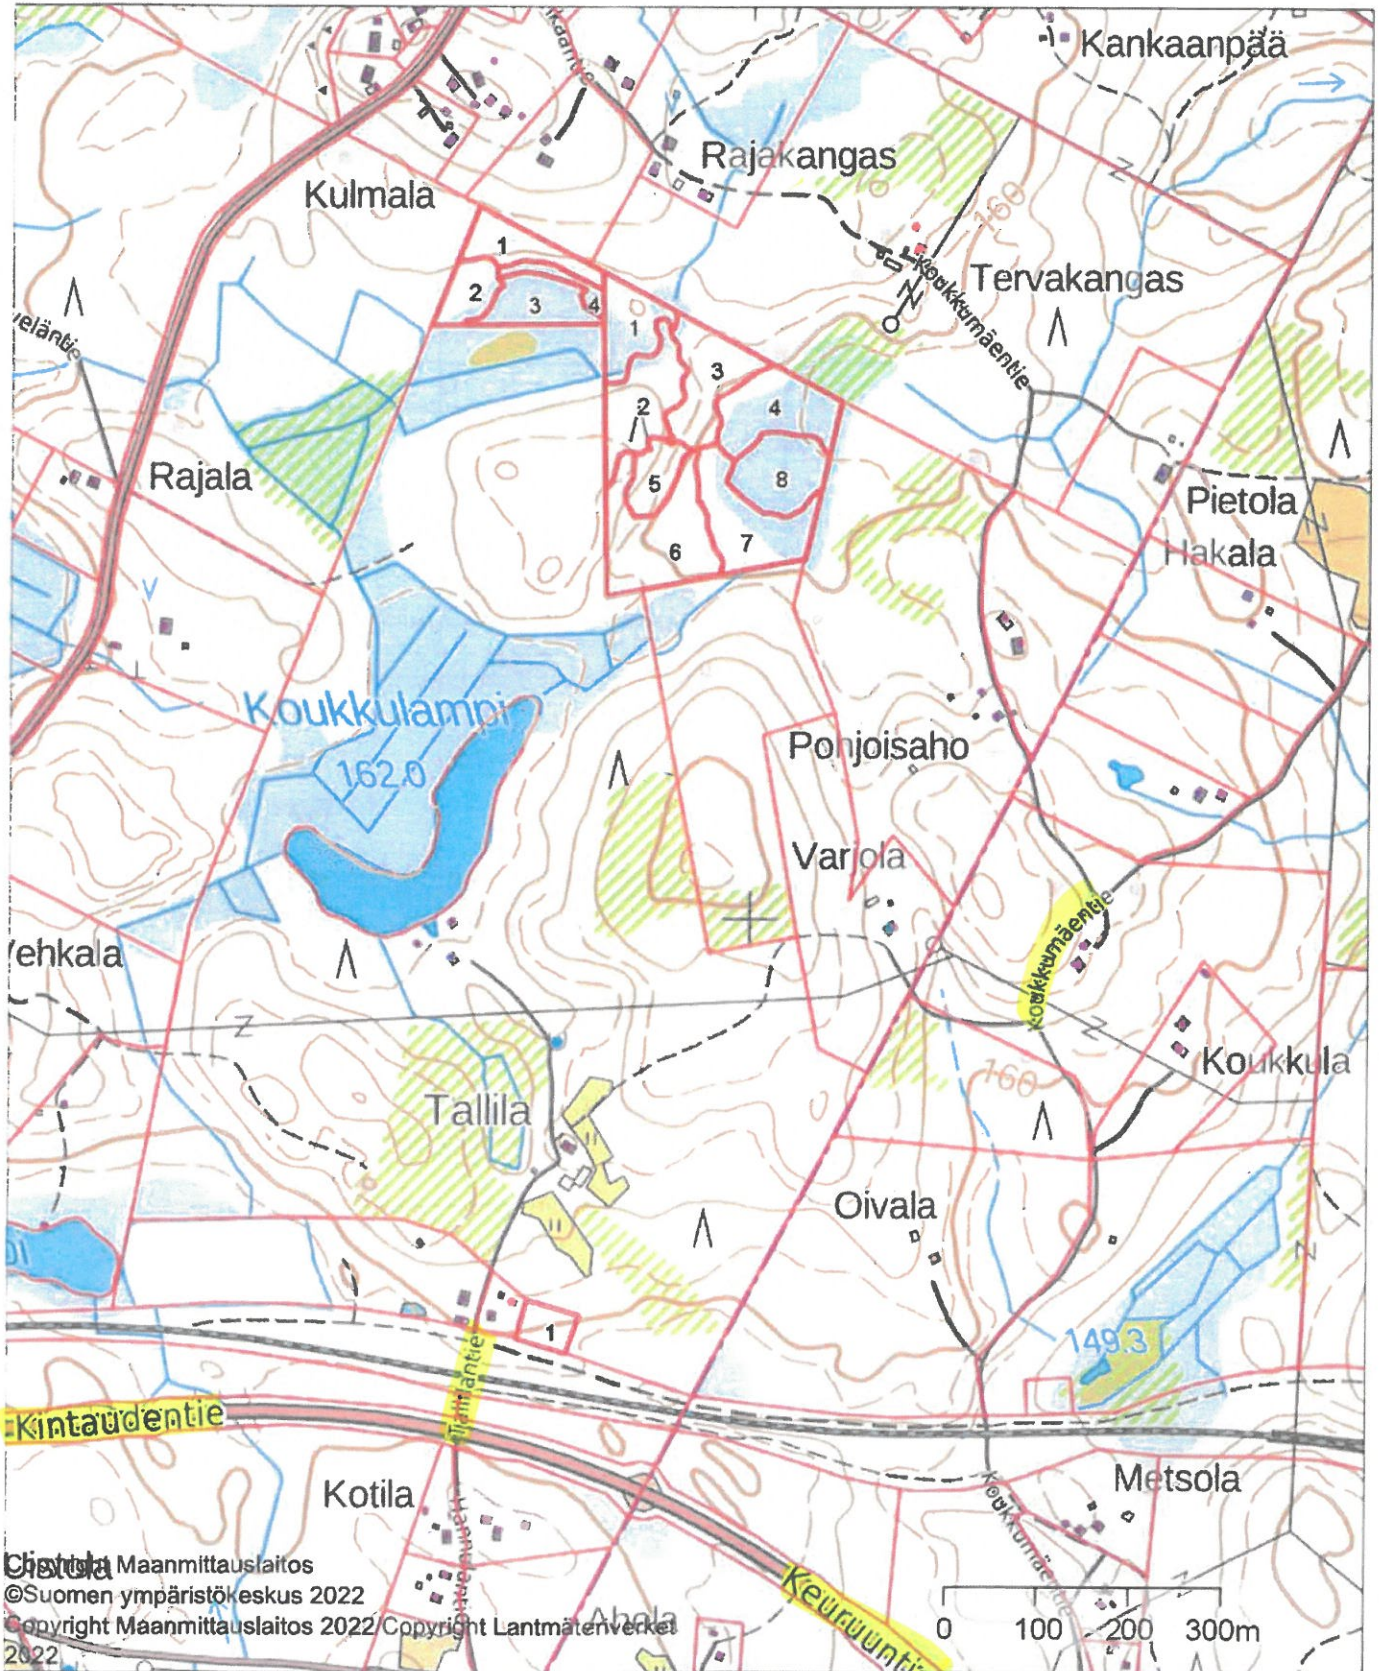

|  |   |  |
|--|---|--|
| <p>Kuviokartta</p>   | <p>1:7500</p>   |  <p>Metsänhoitoyhdistys<br/>Keski-Suomi</p> |
| <p>Kiinteistö: RATAMÄKI 592-401-12-43, SUOMÄKI 592-401-12-44, VÄLIMÄKI 592-401-12-83</p> |  | <p>Koordinaatisto ETRS-TM35FIN<br/>Keskipiste (417934, 6906083)<br/>Tulostettu 10.11.2023</p>                                  |

 Maanmittauslaitos  
 ©Suomen ympäristökeskus 2022  
 Copyright Maanmittauslaitos 2022 Copyright Lantmätärverket  
 2022