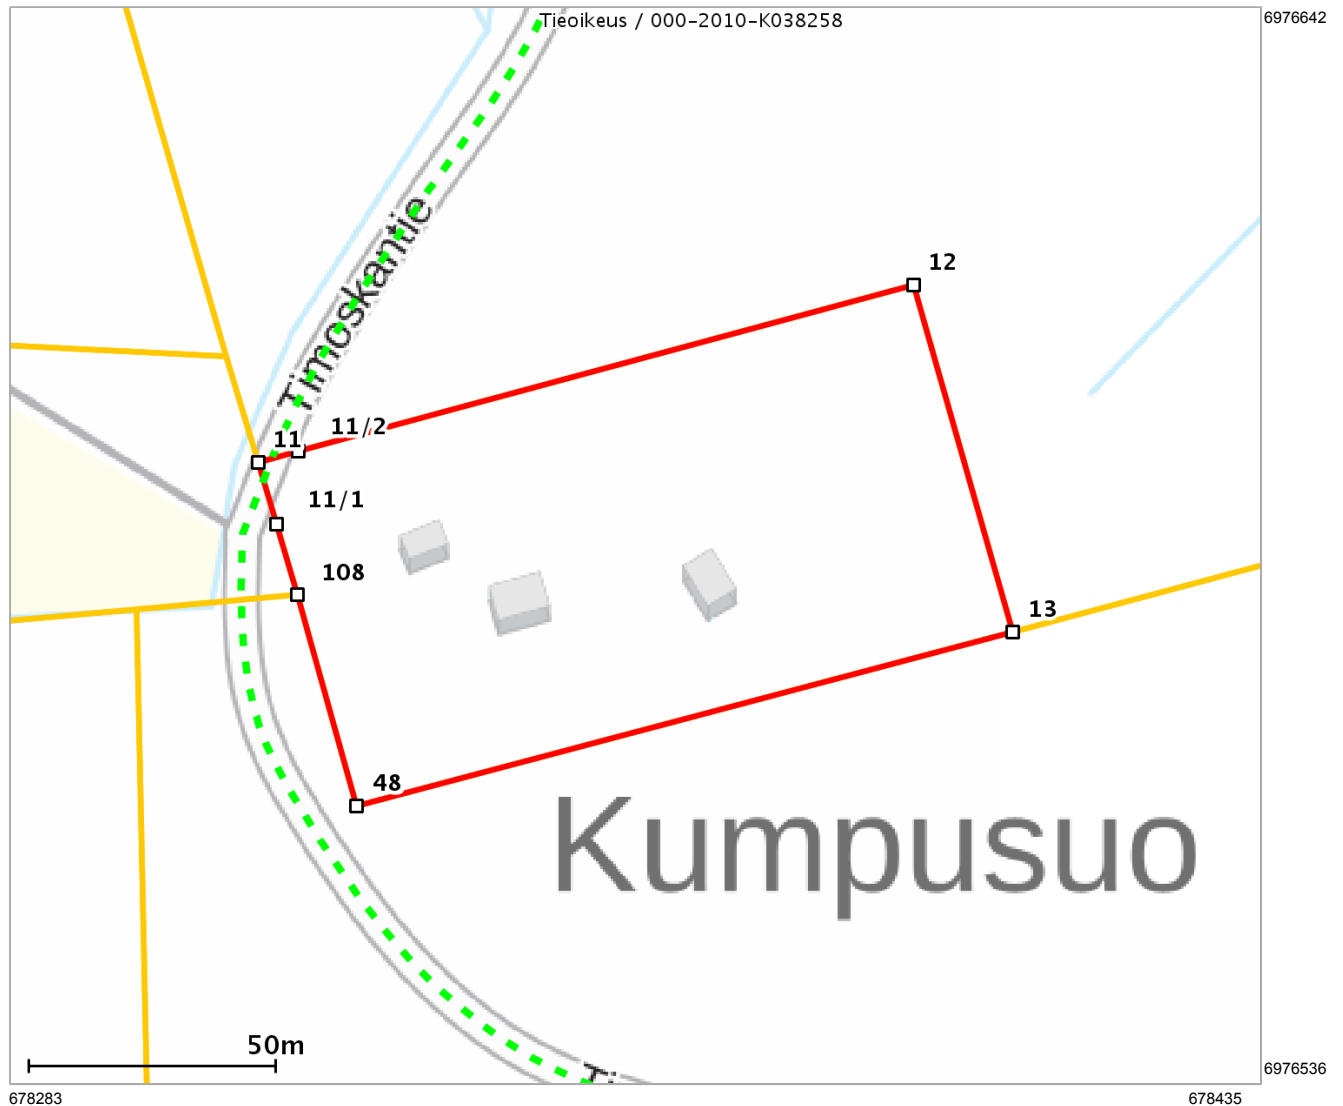

Lähestymiskartta

Perustiedot

Kiinteistötunnus :	146-434-8-3
Nimi :	KUMPUSUO
Rekisteriyksikkölaji :	Tila
Palstojen määrä :	1
Kunta :	Ilomantsi (146)
Arkistoviite :	36:95
Kaavan mukainen käyttötarkoitus :	
Rekisteröintipvm :	08.04.1964
Kokonaispinta-ala :	1.0 ha
Olotila :	Voimassaoleva

Kiinteistö kartalla

Tämä raportti on Suomen Asiakastieto Oy:n muodostama. Raportin tiedot perustuvat Maanmittauslaitoksen Kiinteistötietojärjestelmän ajantasaisiin rekisteritietoihin. Raportilla ei kuitenkaan ole samanlaista julkista luotettavuutta kuin virallisilla kiinteistötietodokumenteilla. Kiinteistörekisterin tiedoissa voi olla epätarkkuuksia. Kiinteistön tarkka alueellinen ulottuvuus selviää toimitusasiakirjoista ja maastosta. Taustakartta on viitteellinen. Karttatulosteella näytetään kiinteistöä koskevat käyttöoikeusyksiköt, joiden sijaintitieto on merkitty kartan rajaamalle alueelle. Kartat © MML, kunnat.