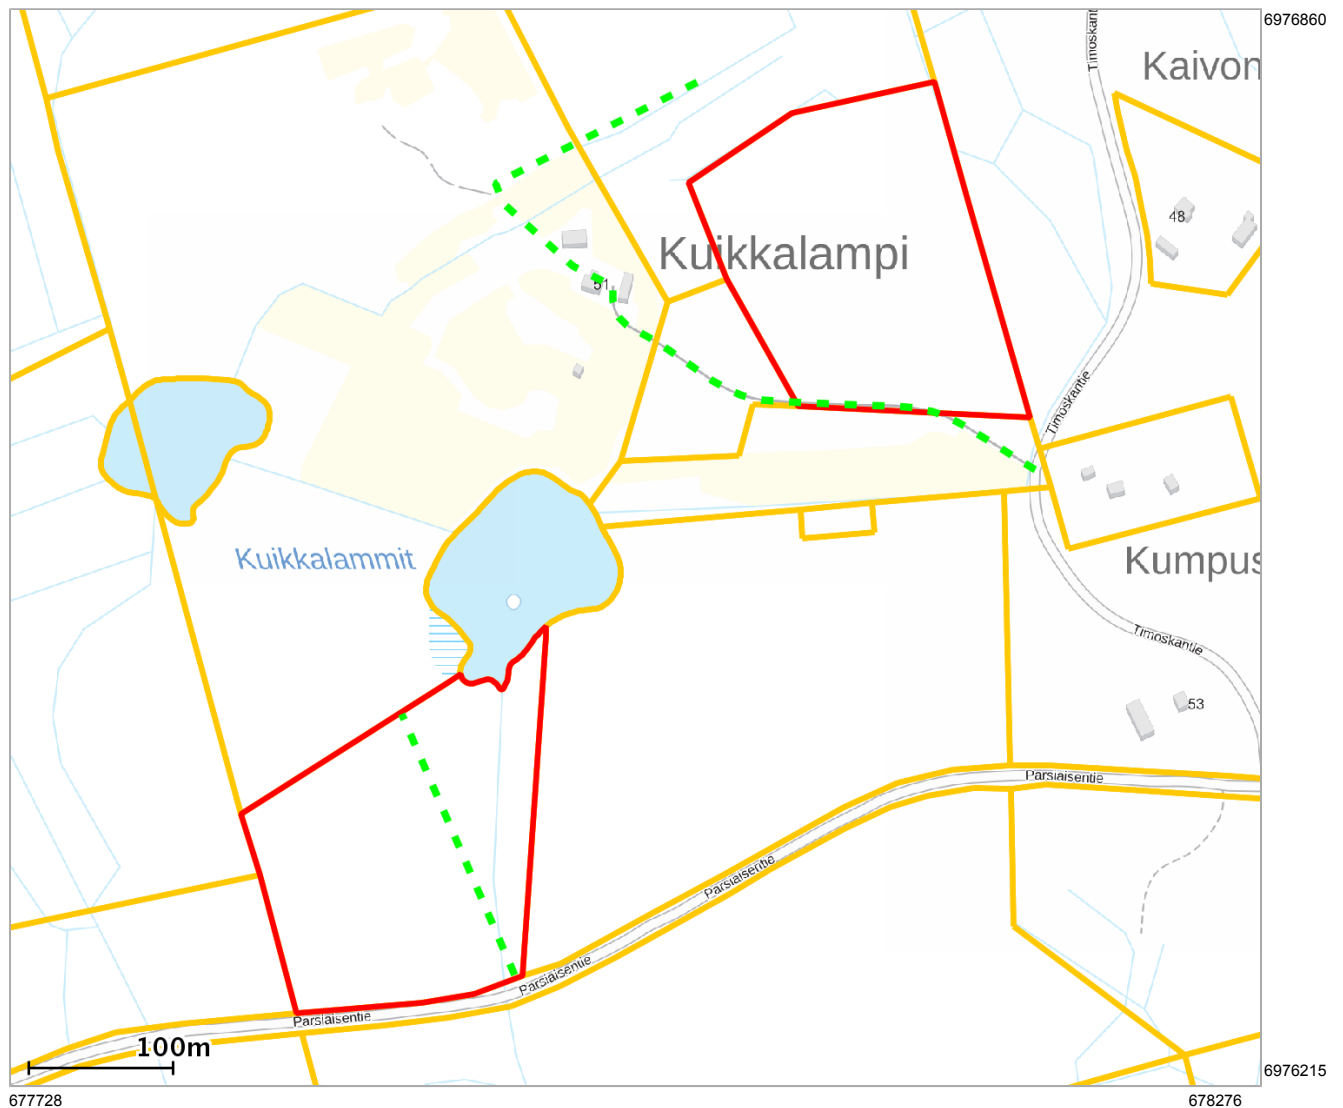

Lähestymiskartta

Perustiedot

Kiinteistötunnus :	146-434-11-25
Nimi :	KUIKKAVAARA
Rekisteriyksikkölaji :	Tila
Palstojen määrä :	2
Kunta :	Ilomantsi (146)
Arkistoviite :	36:215
Kaavan mukainen käyttötarkoitus :	
Rekisteröintipvm :	08.10.1996
Kokonaispinta-ala :	7.386 ha
Olotila :	Voimassaoleva

Kiinteistö kartalla

Tämä raportti on Suomen Asiakastieto Oy:n muodostama. Raportin tiedot perustuvat Maanmittauslaitoksen Kiinteistötietojärjestelmän ajantasaisiin rekisteritietoihin. Raportilla ei kuitenkaan ole samanlaista julkista luotettavuutta kuin virallisilla kiinteistötietodokumenteilla. Kiinteistörekisterin tiedoissa voi olla epätarkkuuksia. Kiinteistön tarkka alueellinen ulottuvuus selviää toimitusasiakirjoista ja maastosta. Taustakartta on viitteellinen. Karttatulosteella näytetään kiinteistöä koskevat käyttöoikeusyksiköt, joiden sijaintitieto on merkitty kartan rajaamalle alueelle. Kartat © MML, kunnat.