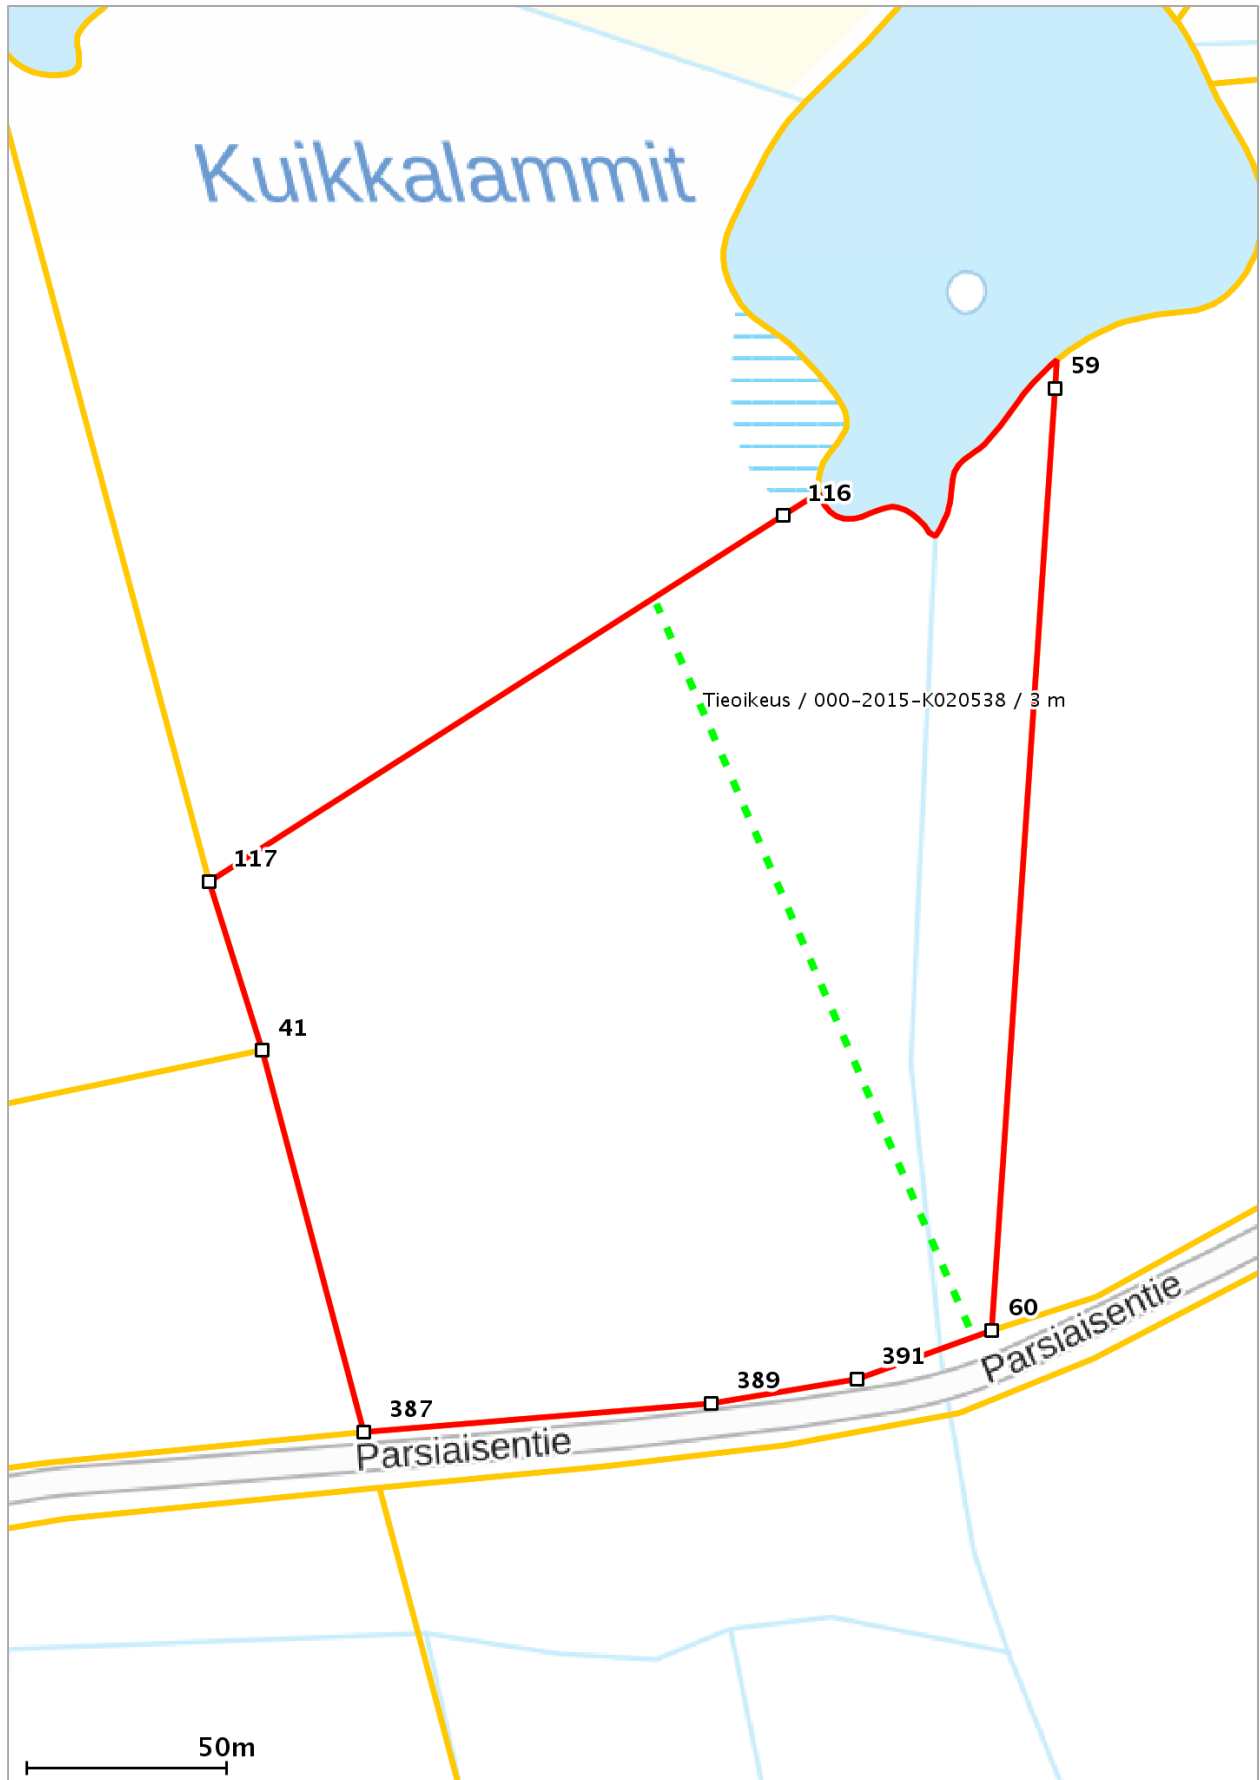

Tämä raportti on Suomen Asiakastieto Oy:n muodostama. Raportin tiedot perustuvat Maanmittauslaitoksen Kiinteistötietojärjestelmän ajantasaisiin rekisteritietoihin. Raportilla ei kuitenkaan ole samanlaista julkista luotettavuutta kuin virallisilla kiinteistötietodokumenteilla. Kiinteistörekisterin tiedoissa voi olla epätarkkuuksia. Kiinteistön tarkka alueellinen ulottuvuus selviää toimitusasiakirjoista ja maastosta. Taustakartta on viitteellinen. Karttatulosteella näytetään kiinteistöä koskevat käyttöoikeusyksiköt, joiden sijaintitieto on merkitty kartan rajaamalle alueelle. Kartat © MML, kunnat.