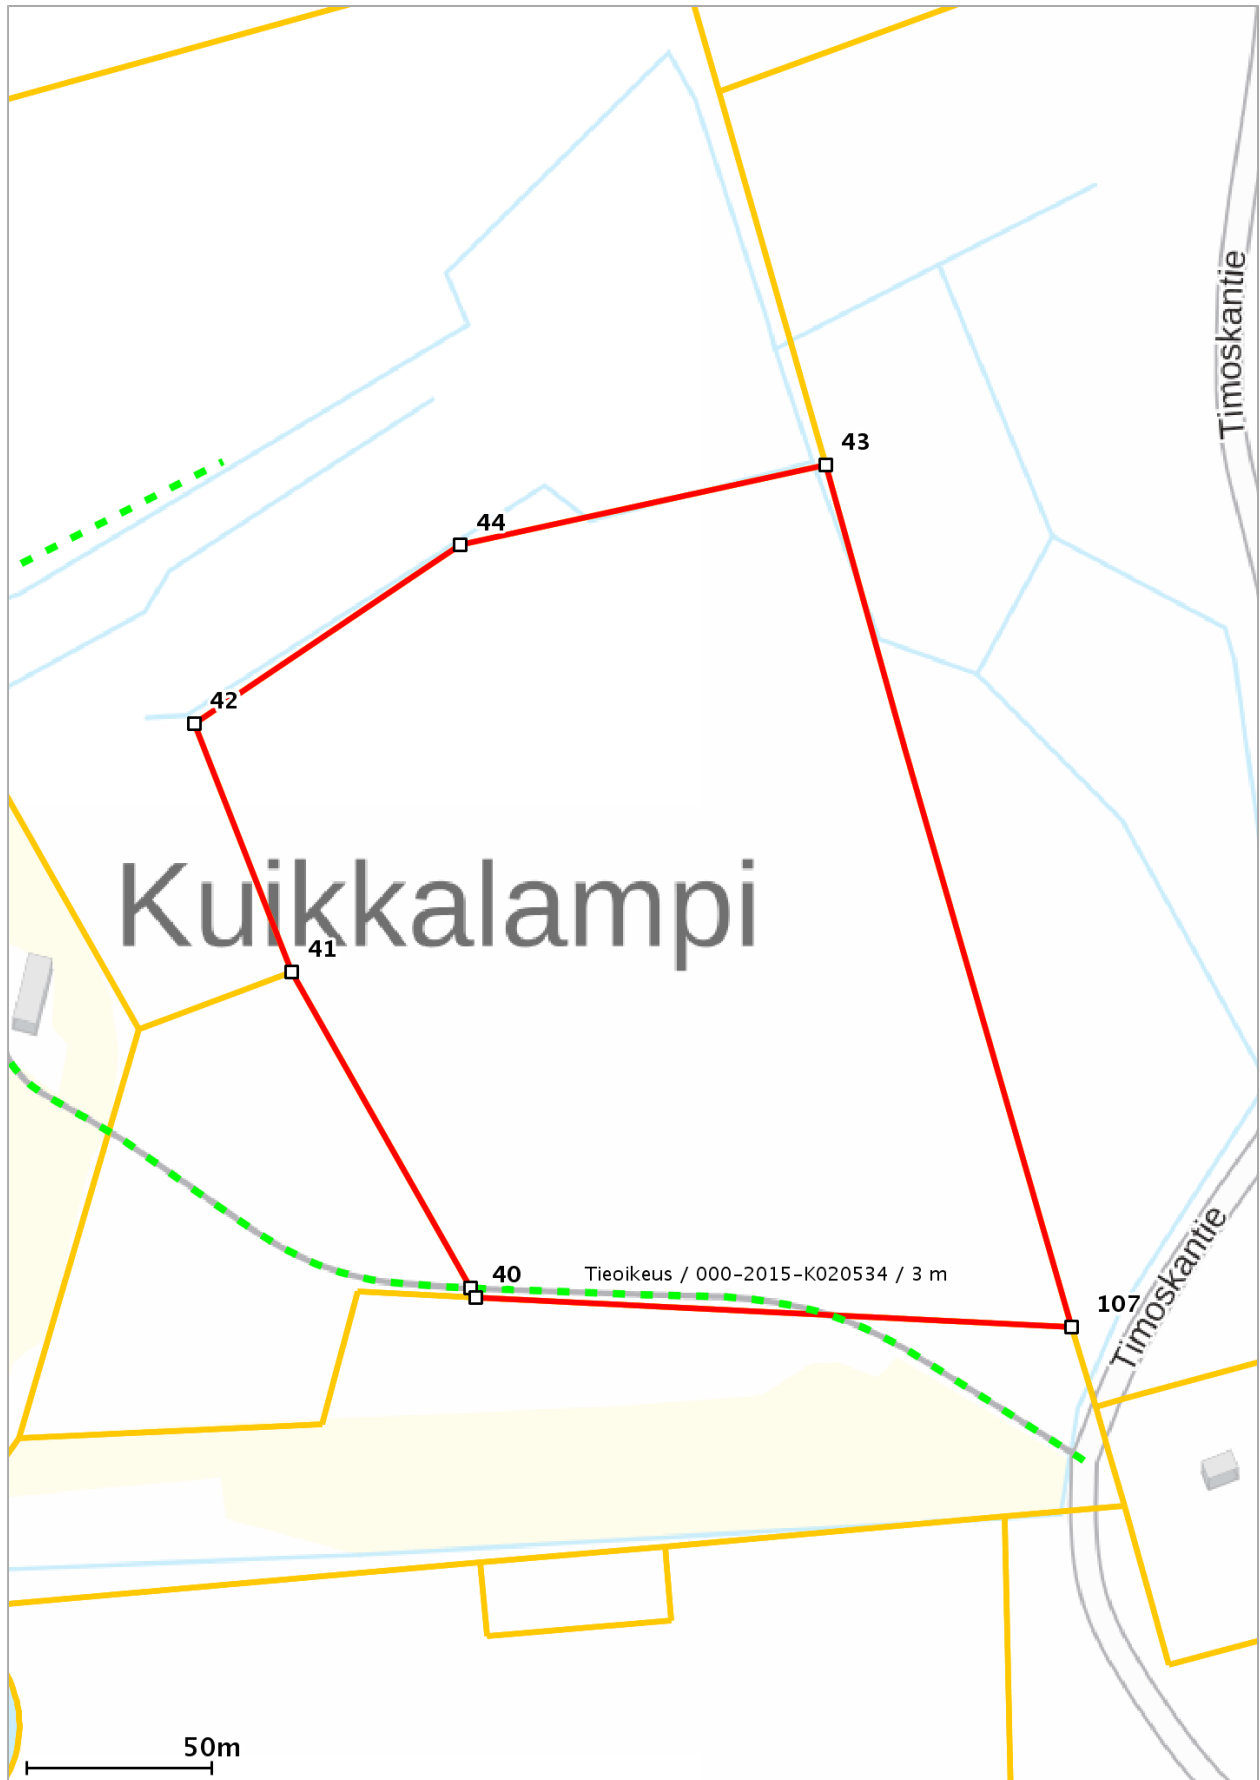

Lähestymiskartta

Perustiedot

Kiinteistötunnus :	146-434-11-25
Nimi :	KUIKKAVAARA
Rekisteriyksikkölaji :	Tila
Palstojen määrä :	2
Kunta :	Ilomantsi (146)
Arkistoviite :	36:215
Kaavan mukainen käyttötarkoitus :	
Rekisteröintipvm :	08.10.1996
Kokonaispinta-ala :	7.386 ha
Olotila :	Voimassaoleva

Kiinteistö kartalla

Tämä raportti on Suomen Asiakastieto Oy:n muodostama. Raportin tiedot perustuvat Maanmittauslaitoksen Kiinteistötietojärjestelmän ajantasaisiin rekisteritietoihin. Raportilla ei kuitenkaan ole samanlaista julkista luotettavuutta kuin virallisilla kiinteistötietodokumenteilla. Kiinteistörekisterin tiedoissa voi olla epätarkkuuksia. Kiinteistön tarkka alueellinen ulottuvuus selviää toimitusasiakirjoista ja maastosta. Taustakartta on viitteellinen. Karttatulosteella näytetään kiinteistöä koskevat käyttöoikeusyksiköt, joiden sijaintitieto on merkitty kartan rajaamalle alueelle. Kartat © MML, kunnat.