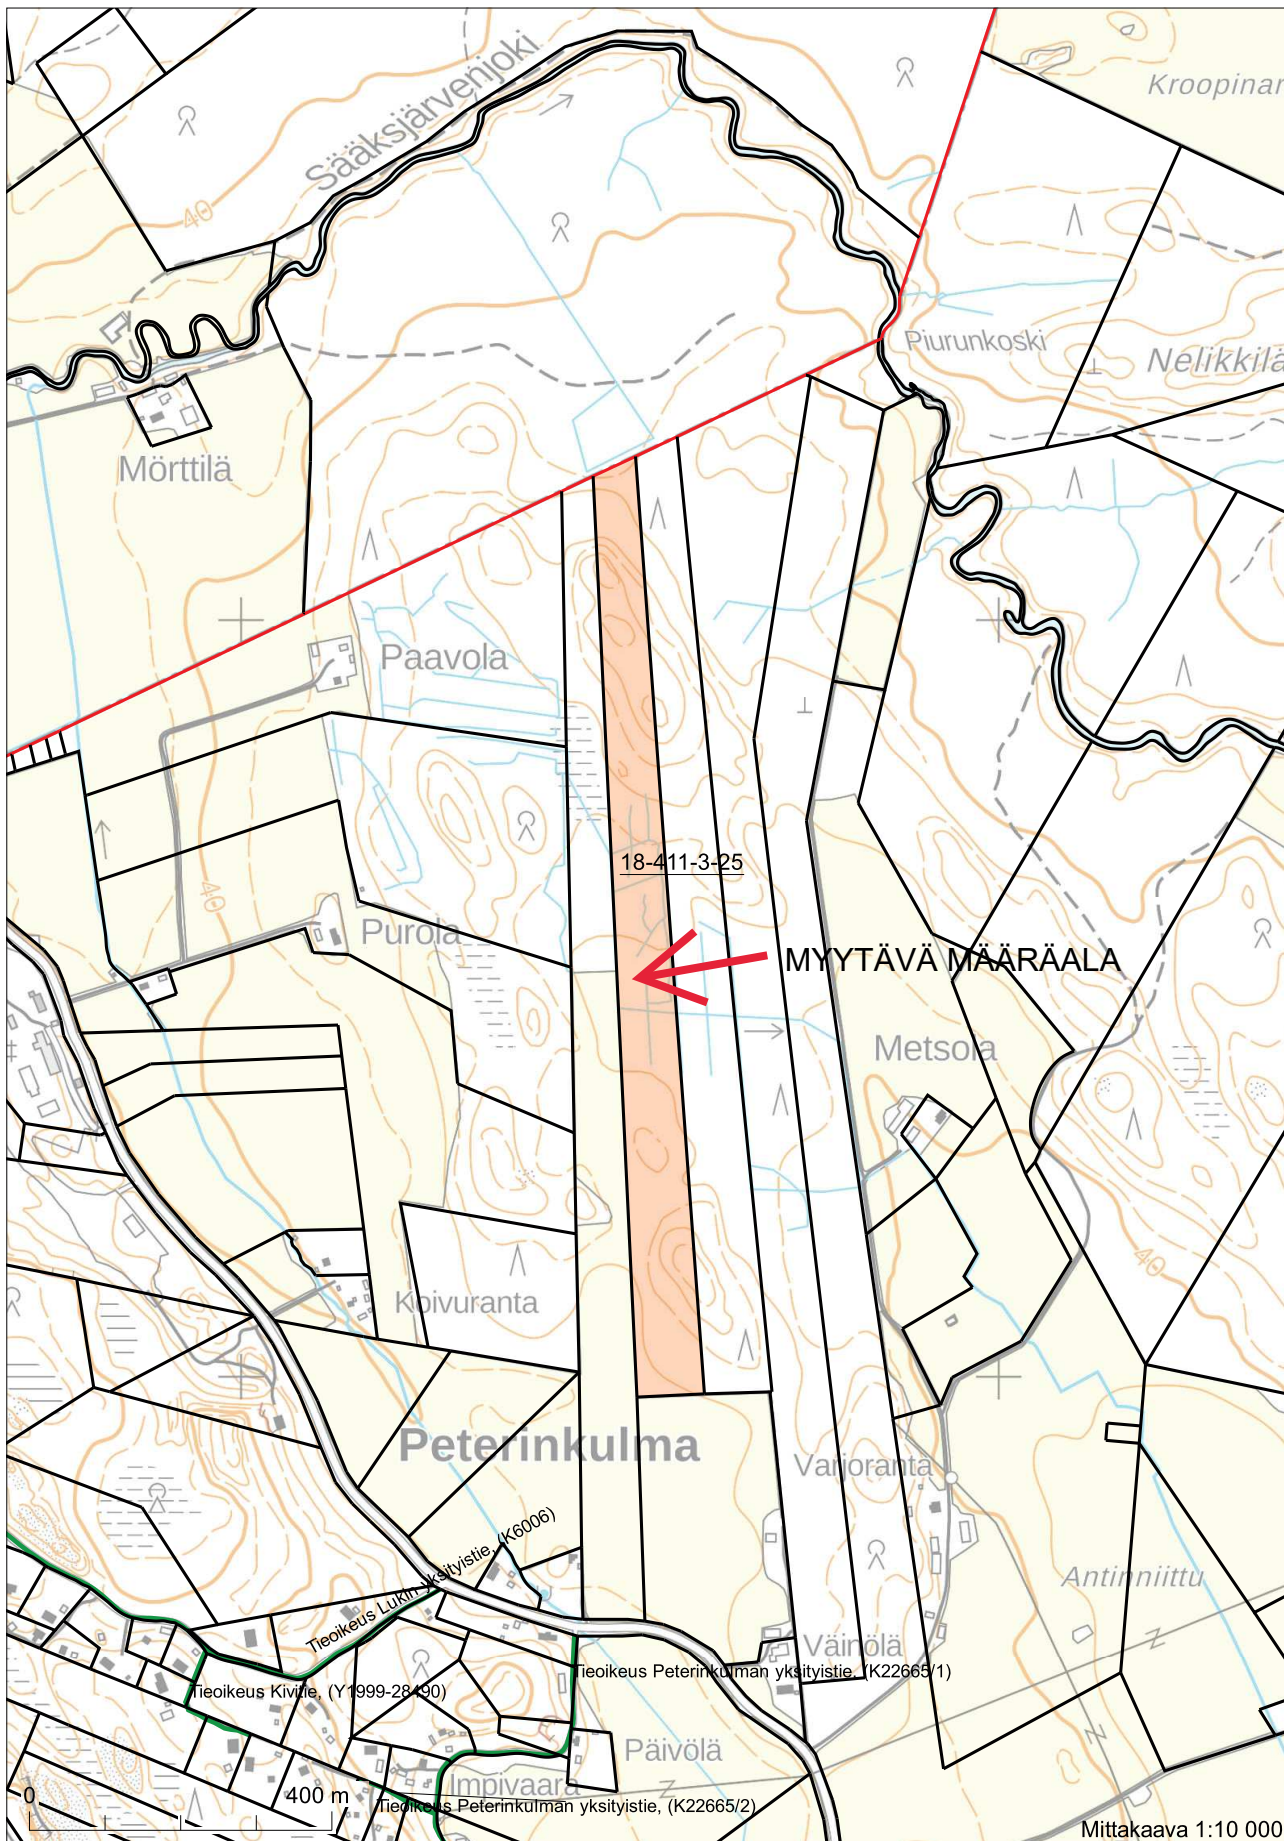

Määräalan kartta

KIINTEISTÖREKISTERIN KARTTAOTE 21.3.2024
Rekisteriyksikkö 18-411-3-25 KYLÄ-HENNA

XXXXXX

6714810

Koordinaatisto: ETRS-TM35FIN
Taustakartta on viitteellinen.

6712380
418389