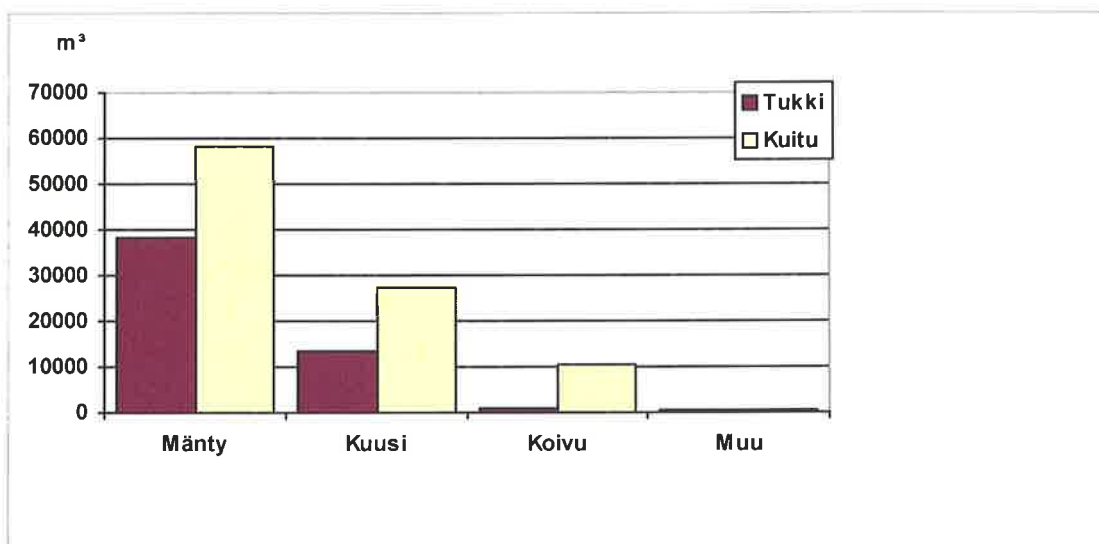

Puusto puutavaralajeittain 2019

Puutavaralaji	Tukki m ³	Kuitu m ³	Yhteensä m ³
Mänty	38165	58234	96398
Kuusi	13480	27192	40671
Koivu	965	10394	11358
Muu	273	486	759
Yhteensä, m ³	52882	96305	149187
Yhteensä, %	35	65	100