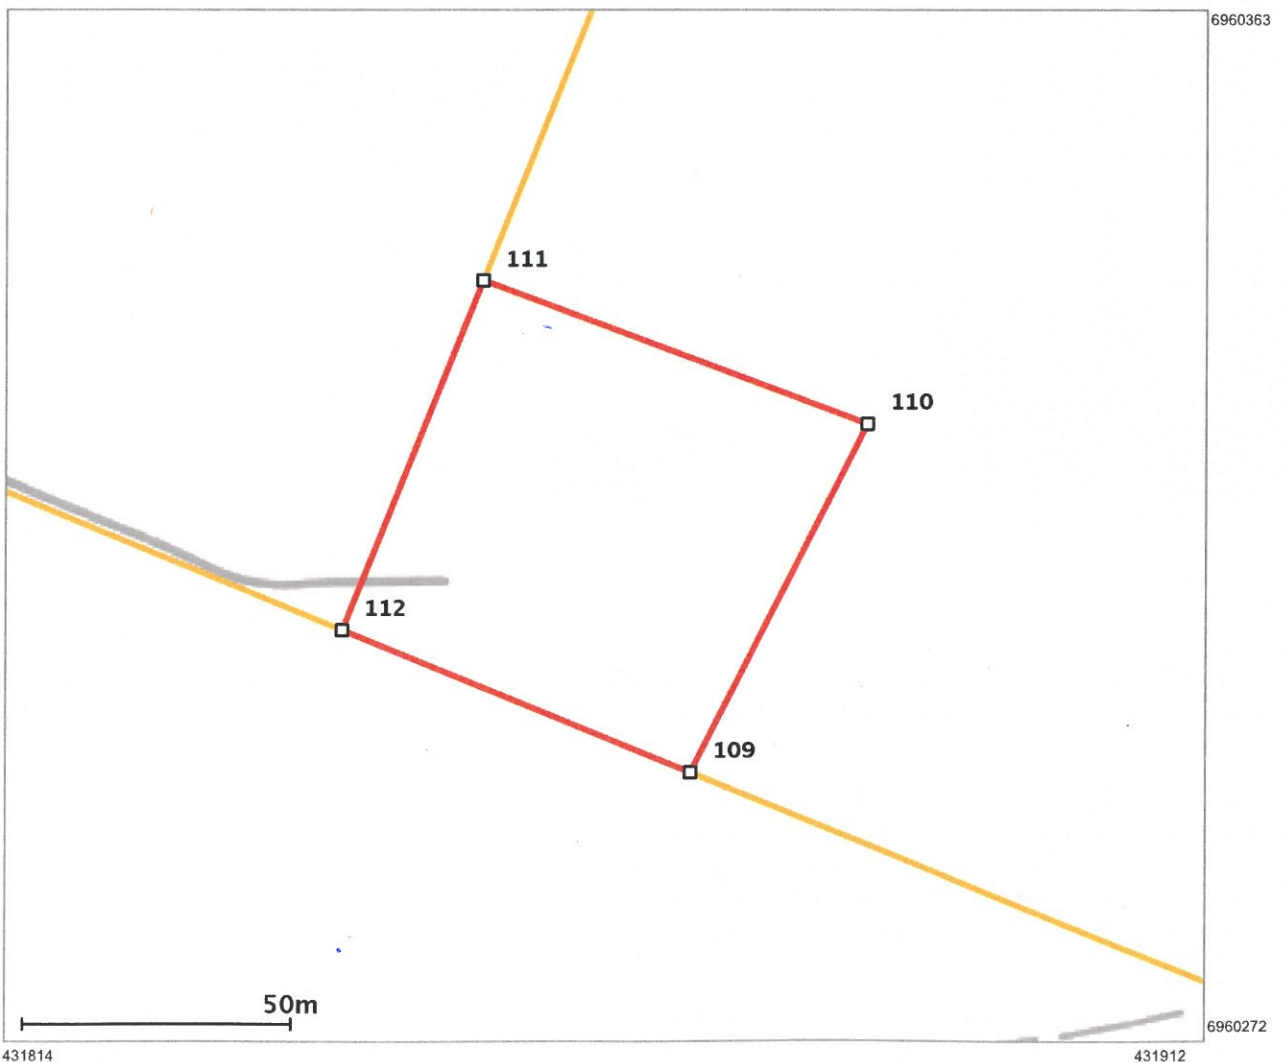

Kiinteistö kartalla

Tämä raportti on Suomen Asiakastieto Oy:n muodostama. Raportin tiedot perustuvat Maanmittauslaitoksen Kiinteistötietojärjestelmän ajantasaisiin rekisteritietoihin. Raportilla ei kuitenkaan ole samanlaista julkista luotettavuutta kuin virallisilla kiinteistötietodokumenteilla. Kiinteistörekisterin tiedoissa voi olla epätarkkuuksia. Kiinteistön tarkka alueellinen ulottuvuus selviää toimitusasiakirjoista ja maastosta. Taustakartta on viitteellinen. Karttatulosteella näytetään kiinteistöä koskevat käyttöoikeusyksiköt, joiden sijaintitieto on merkitty kartan rajaamalle alueelle. Kartat © MML, kunnat.