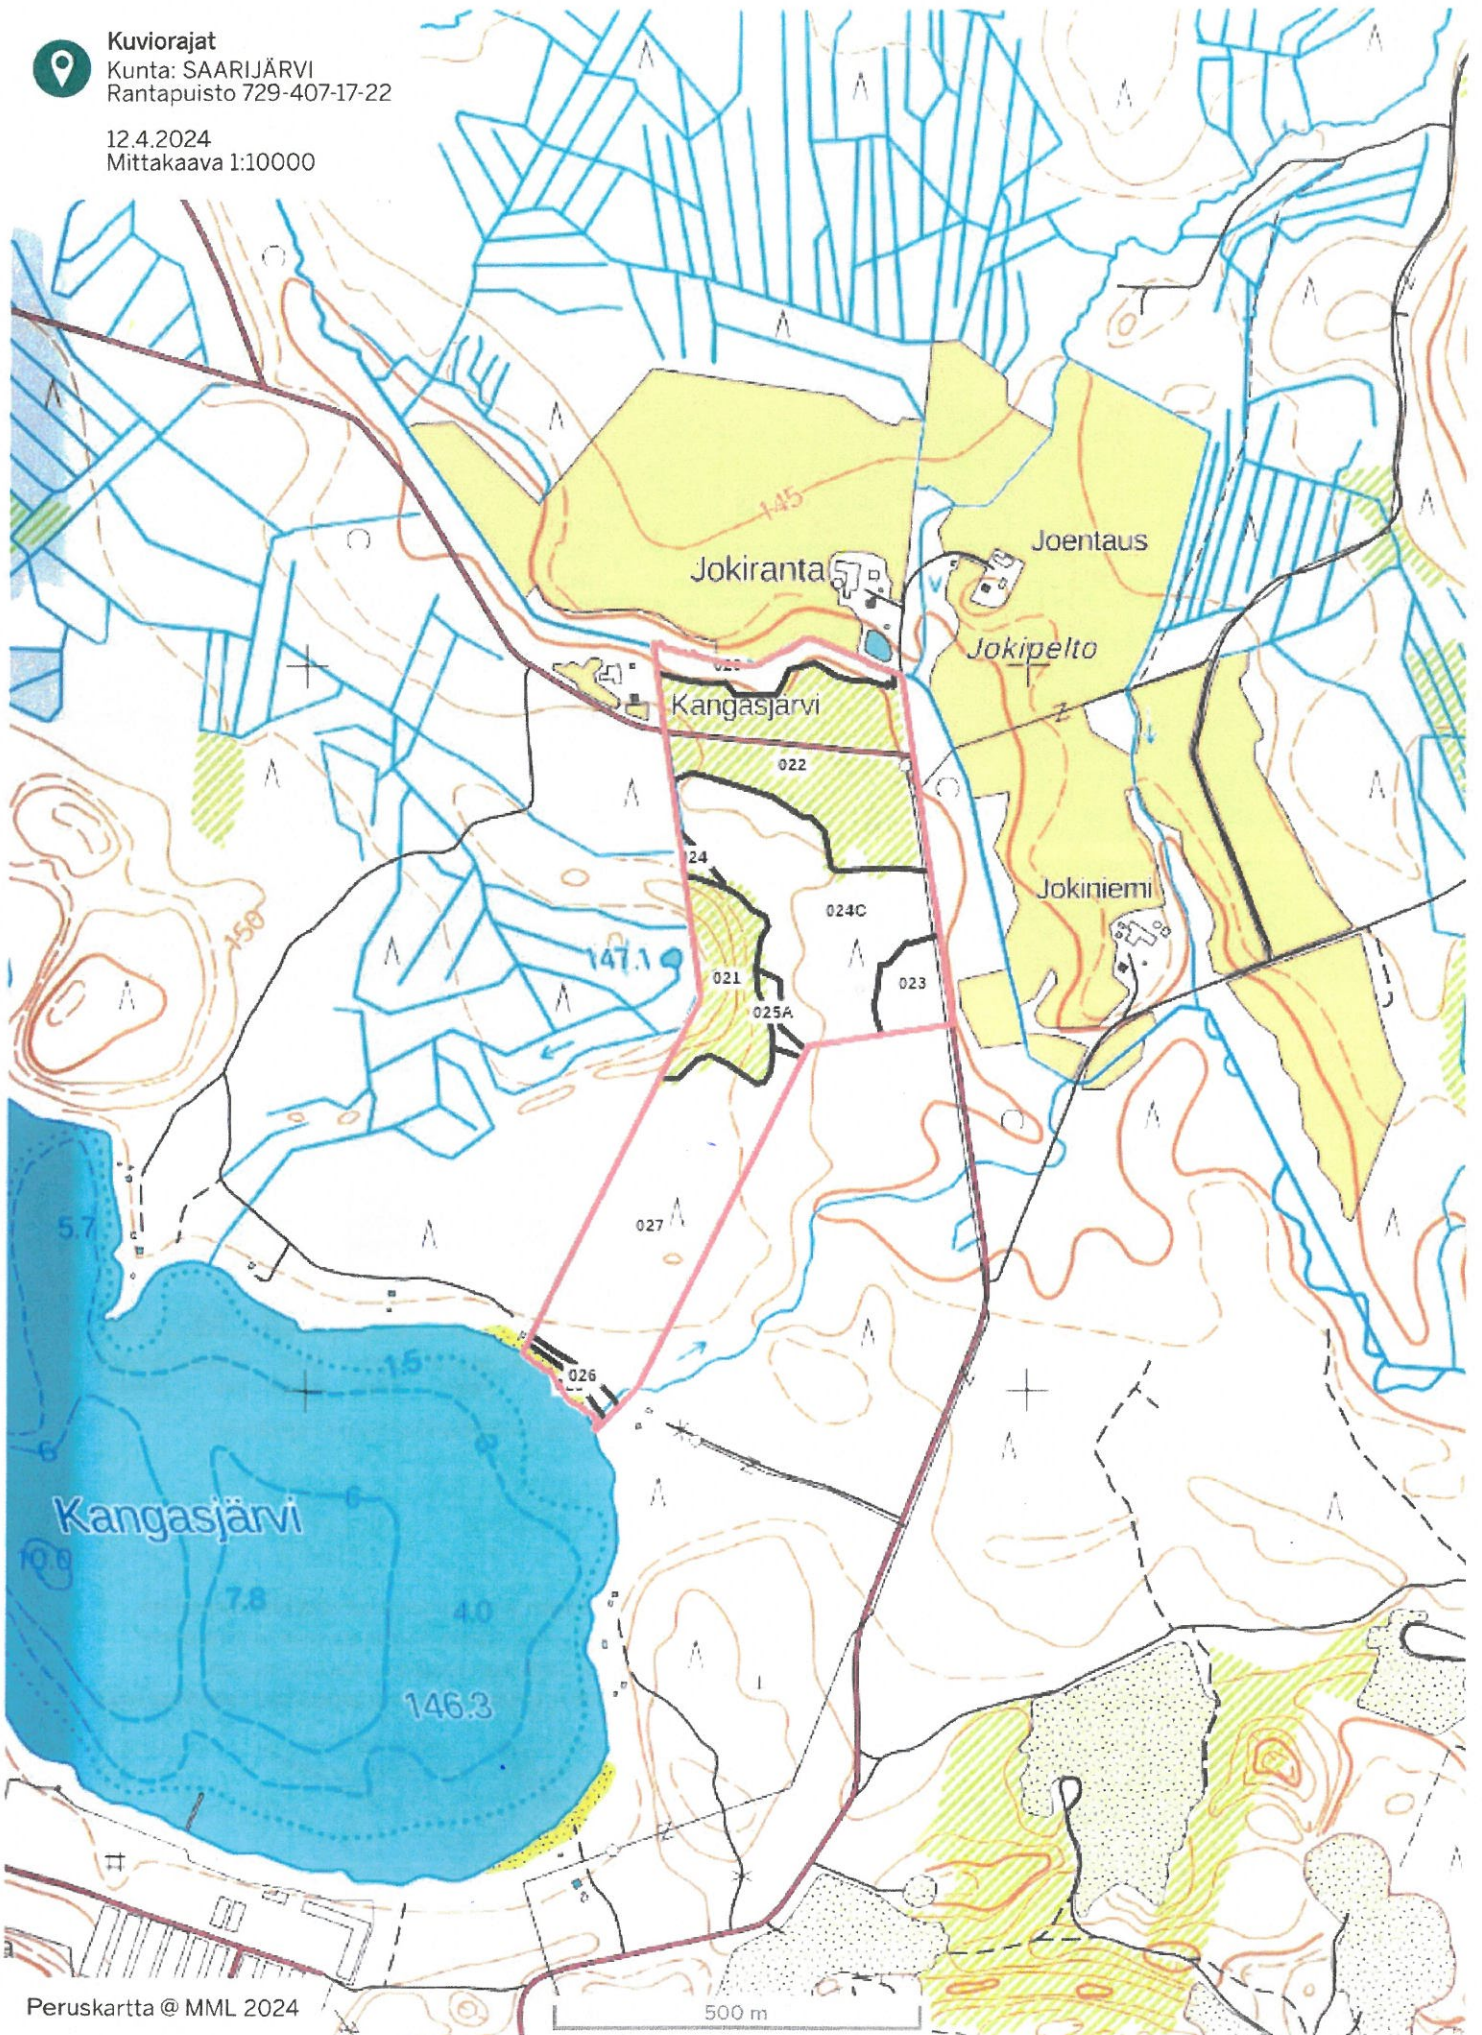

### Kuviorajat

Kunta: SAARIJÄRVI  
Rantapuisto 729-407-17-22

12.4.2024  
Mittakaava 1:10000

Peruskartta @ MML 2024

500 m