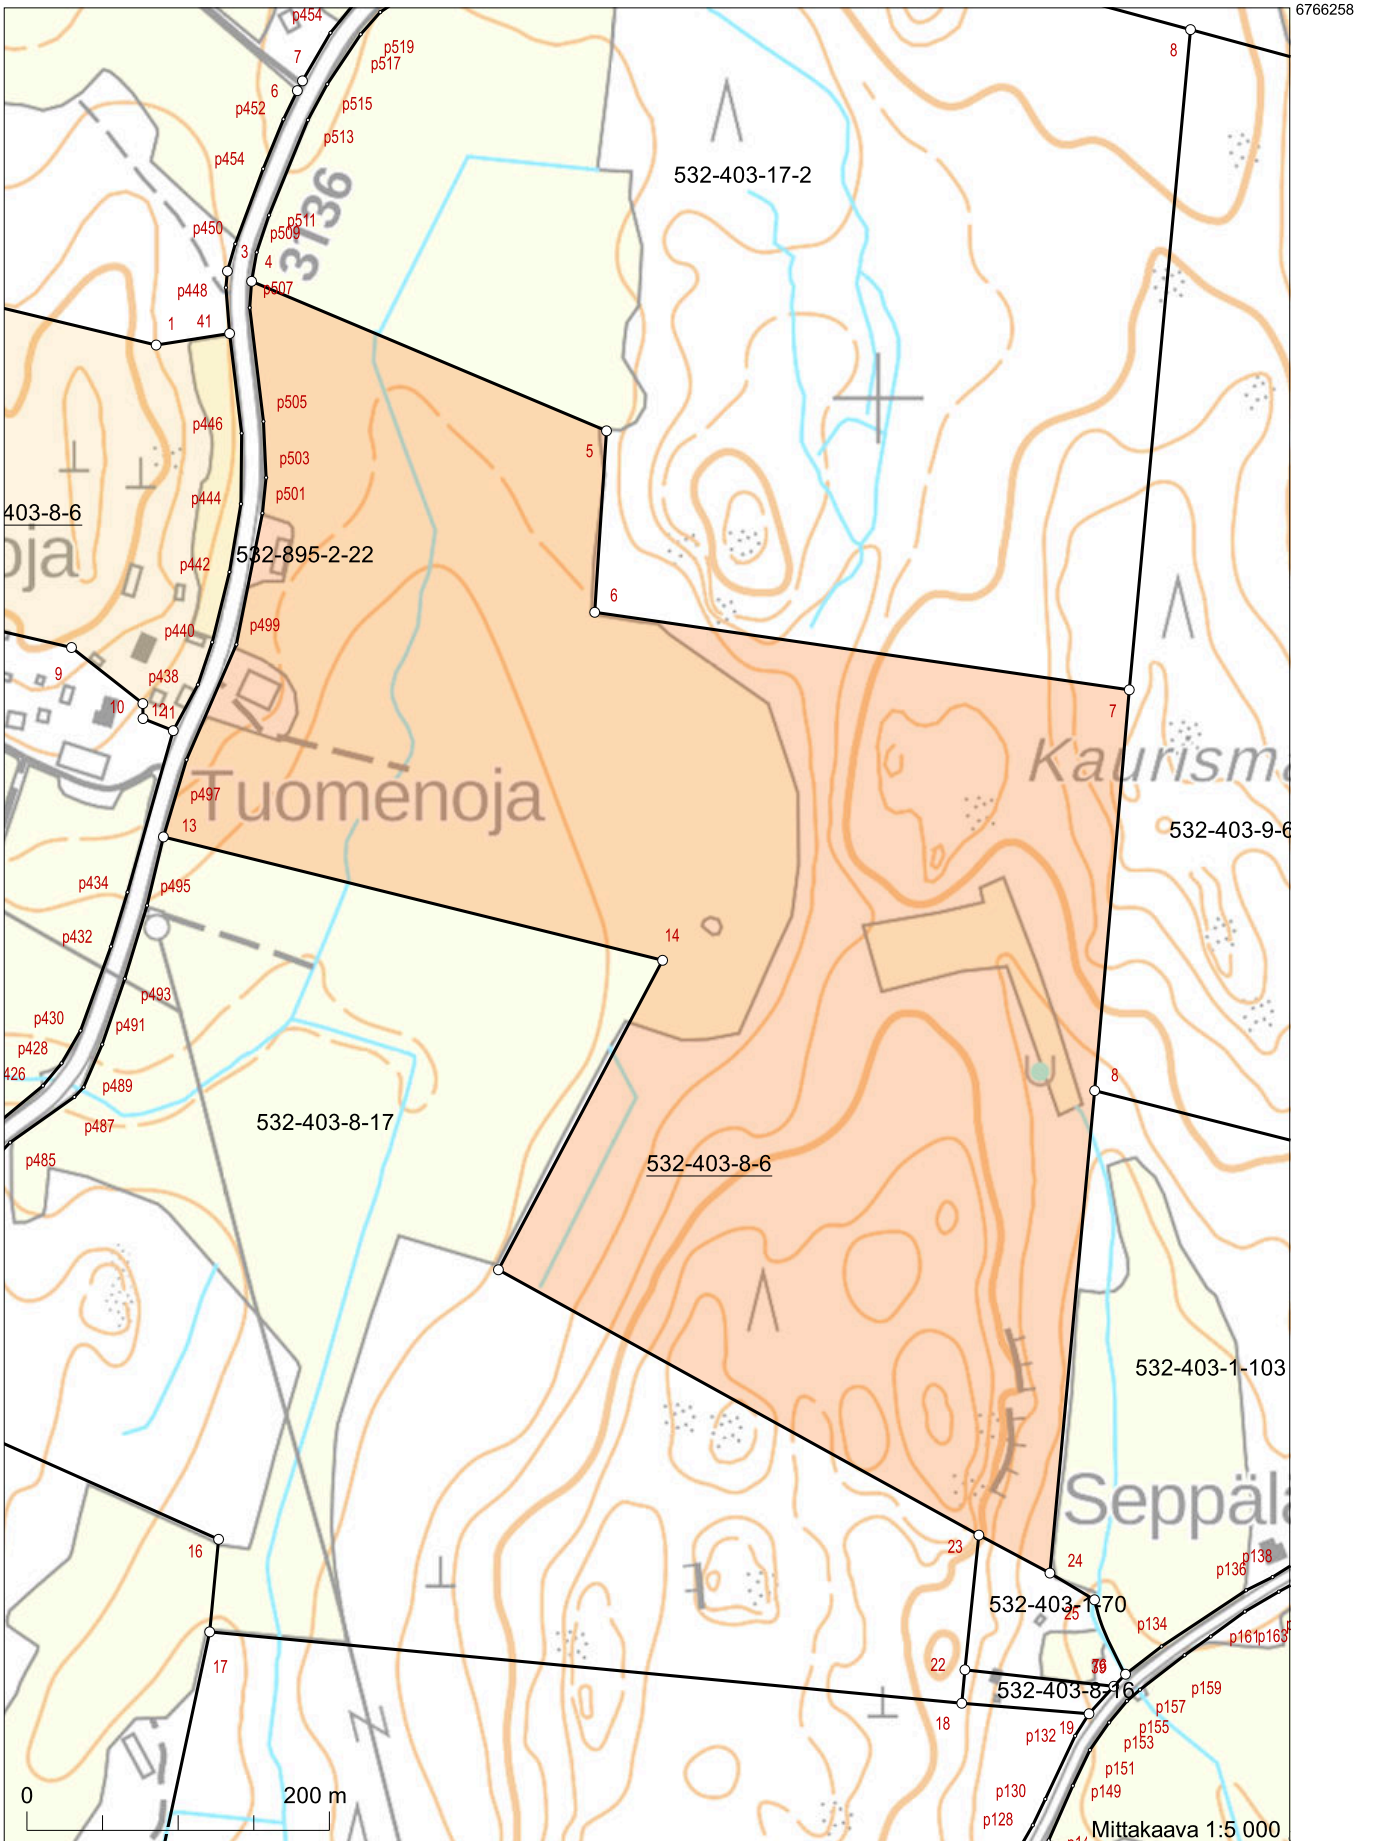

Kiinteistötunnus: 532-403-8-6
 Nimi: ALA-TUOMENOJA
 Rekisteriyksikkölaji: Tila
 Kunta: Lahti (398)
 Palstojen lukumäärä: 3

Rekisteriyksikön alueella on yleiskaava.

Tulostettu kiinteistö tietojärjestelmästä 2.4.2024.

Kiinteistörekisterin tiedoissa voi olla puutteita ja epätarkkuuksia. Rekisteriyksikön tarkka alueellinen ulottuvuus selviää toimitusasiakirjoista ja maastosta. Rekisteritiedoista katso tarkemmin www.maanmittauslaitos.fi/rekisteritiedot.

448667
Koordinaatisto: ETRS-TM35FIN
Taustakartta on viitteellinen.

Koordinaatisto: ETRS-TM35FIN
Taustakartta on viitteellinen.

Koordinaatisto: ETRS-TM35FIN
Taustakartta on viitteellinen.