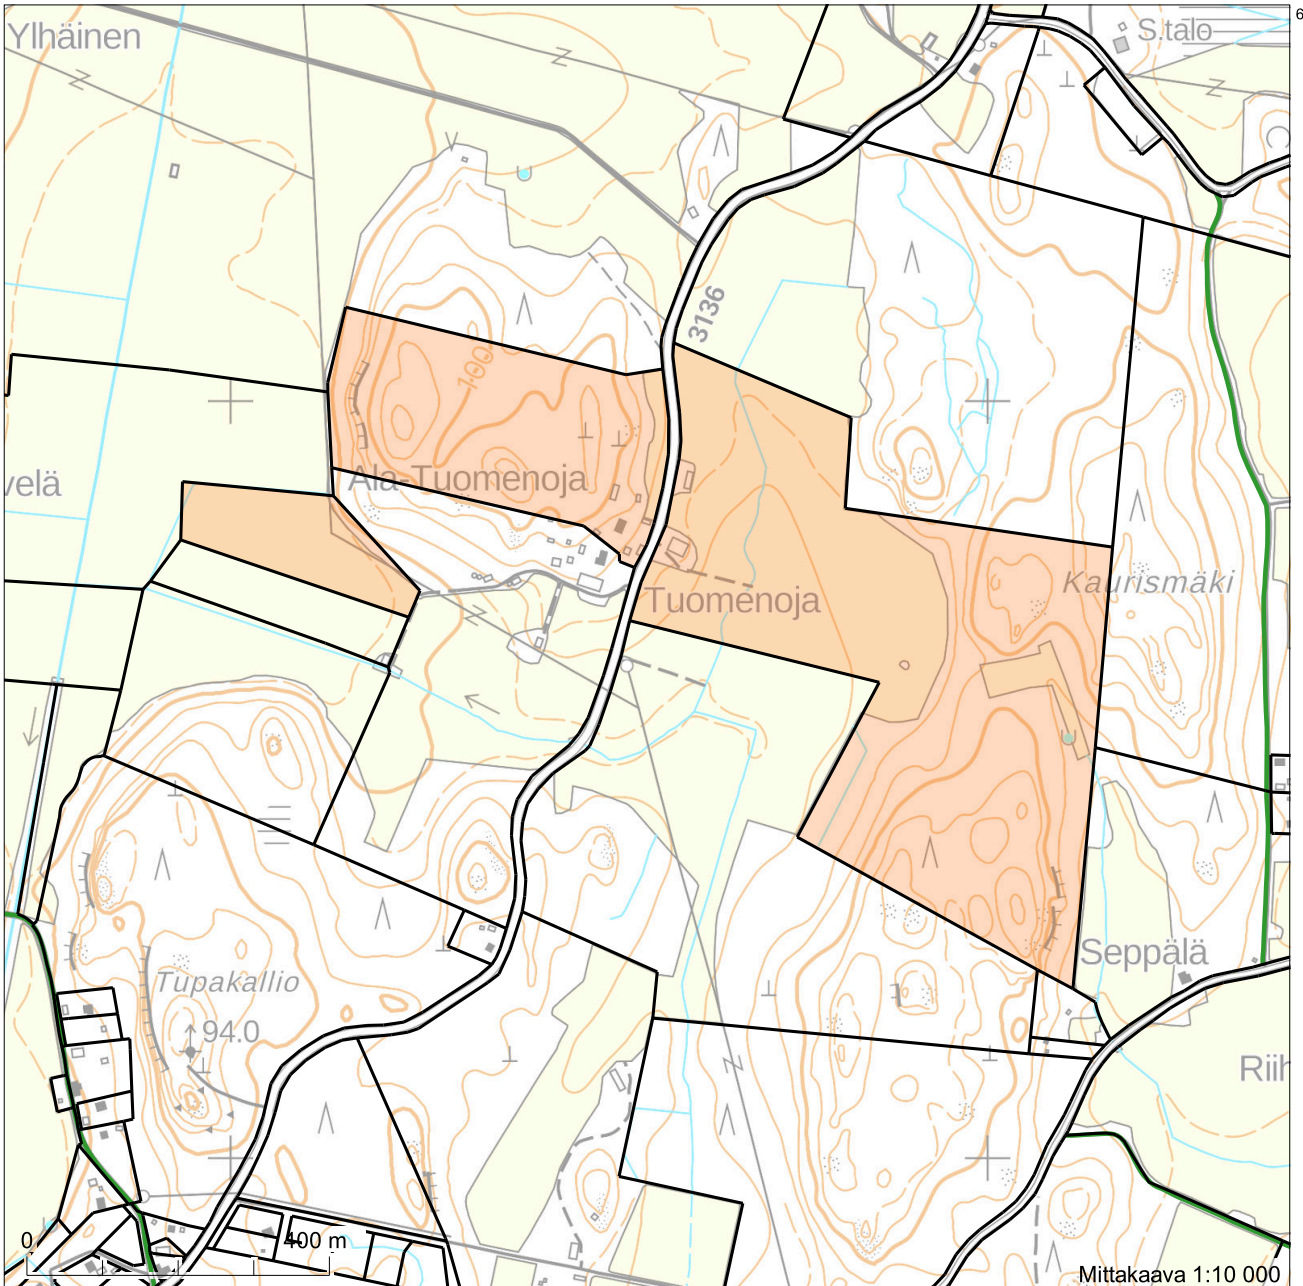

Kiinteistötunnus: 532-403-8-6
 Nimi: ALA-TUOMENOJA
 Rekisteriyksikkölaji: Tila
 Kunta: Lahti (398)
 Palstojen lukumäärä: 3

Rekisteriyksikön alueella on yleiskaava.

Tulostettu kiinteistö tietojärjestelmästä 2.4.2024.

448667
Koordinaatisto: ETRS-TM35FIN
Taustakartta on viitteellinen.

Koordinaatisto: ETRS-TM35FIN
Taustakartta on viitteellinen.

Koordinaatisto: ETRS-TM35FIN
Taustakartta on viitteellinen.