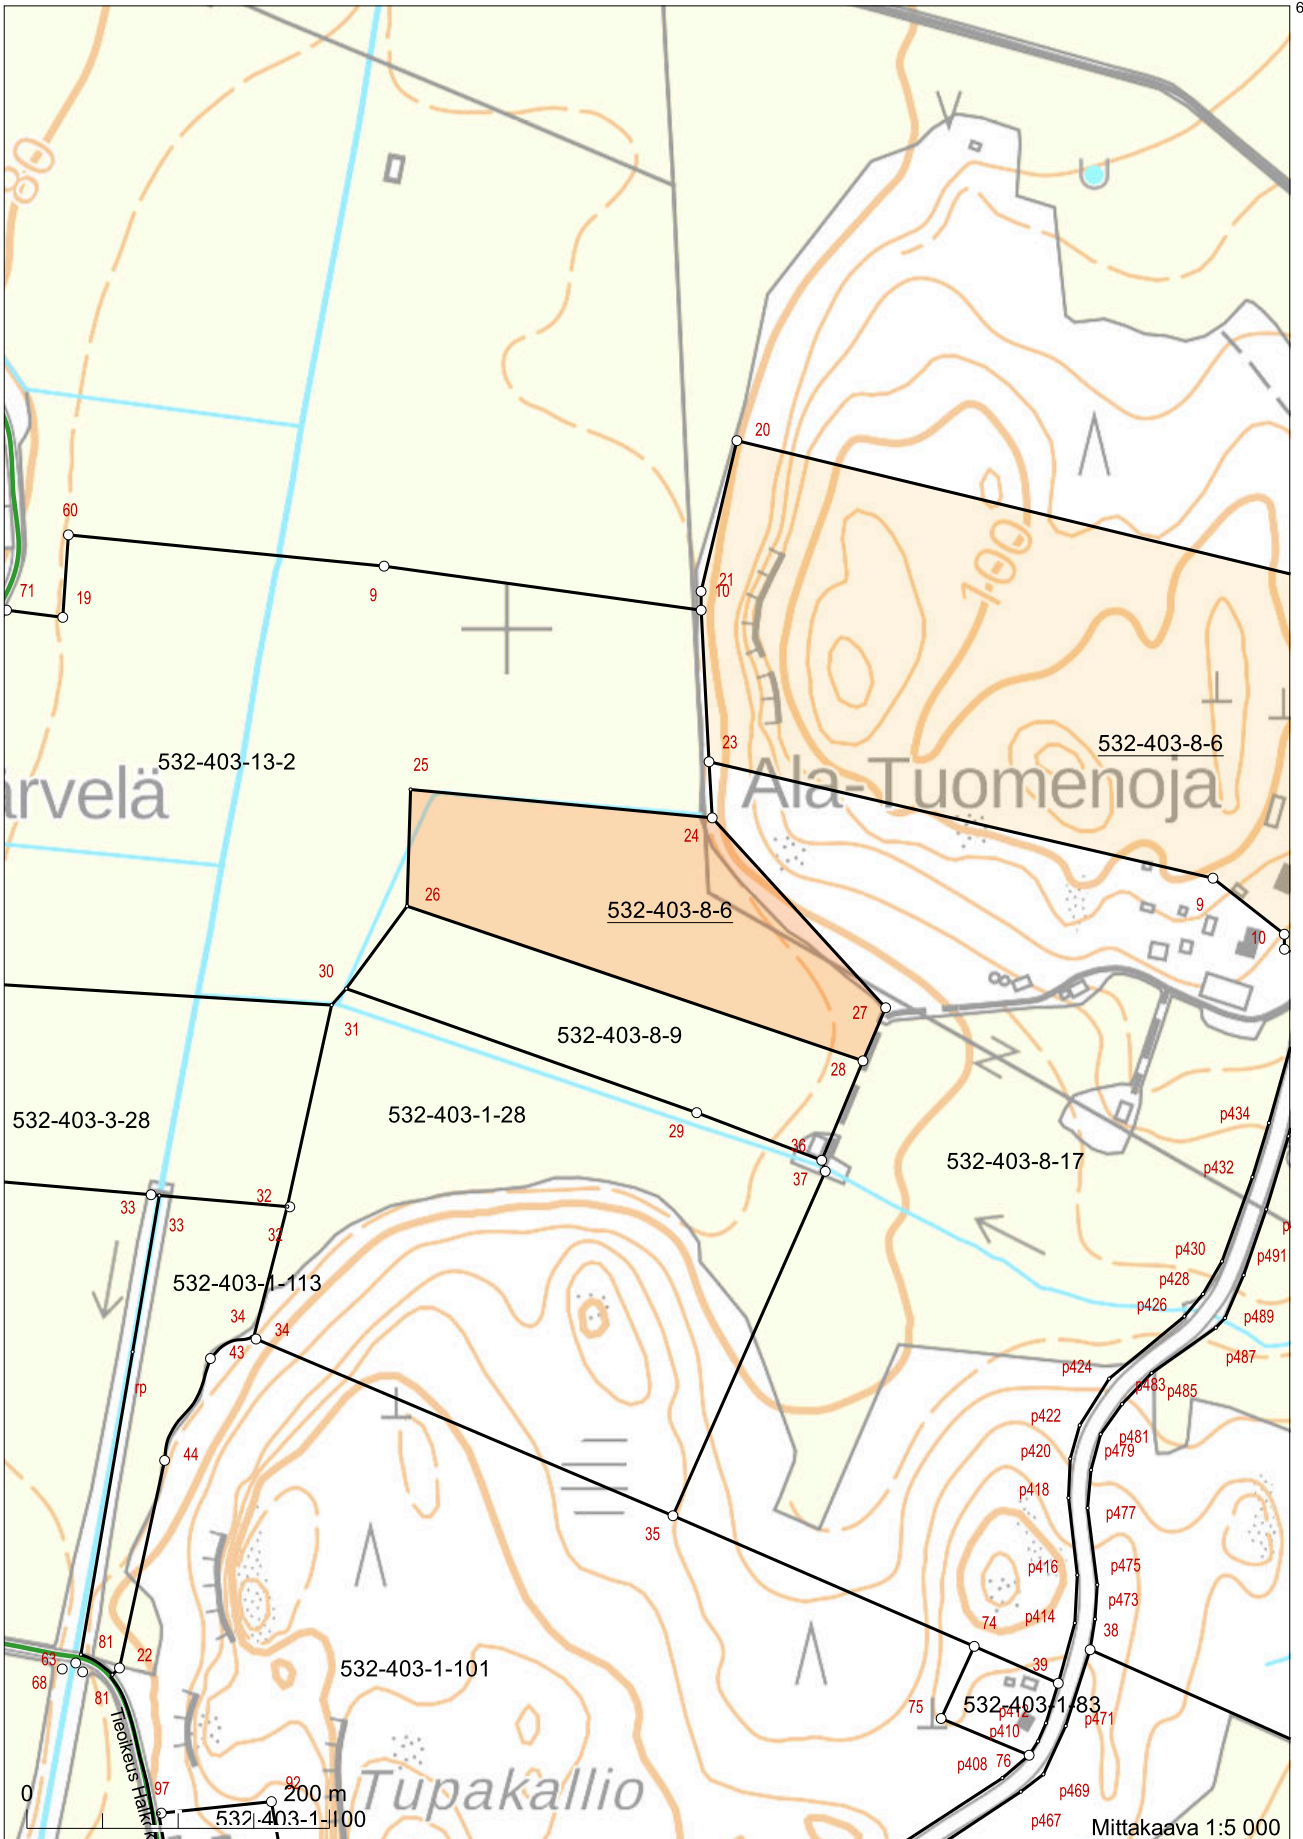

Kiinteistötunnus: 532-403-8-6
 Nimi: ALA-TUOMENOJA
 Rekisteriyksikkölaji: Tila
 Kunta: Lahti (398)
 Palstojen lukumäärä: 3

Rekisteriyksikön alueella on yleiskaava.

Tulostettu kiinteistö tietojärjestelmästä 2.4.2024.

Kiinteistörekisterin tiedoissa voi olla puutteita ja epätarkkuuksia. Rekisteriyksikön tarkka alueellinen ulottuvuus selviää toimitusasiakirjoista ja maastosta. Rekisteritiedoista katso tarkemmin www.maanmittauslaitos.fi/rekisteritiedot.

448667
Koordinaatisto: ETRS-TM35FIN
Taustakartta on viitteellinen.

Koordinaatisto: ETRS-TM35FIN
Taustakartta on viitteellinen.

Koordinaatisto: ETRS-TM35FIN
Taustakartta on viitteellinen.