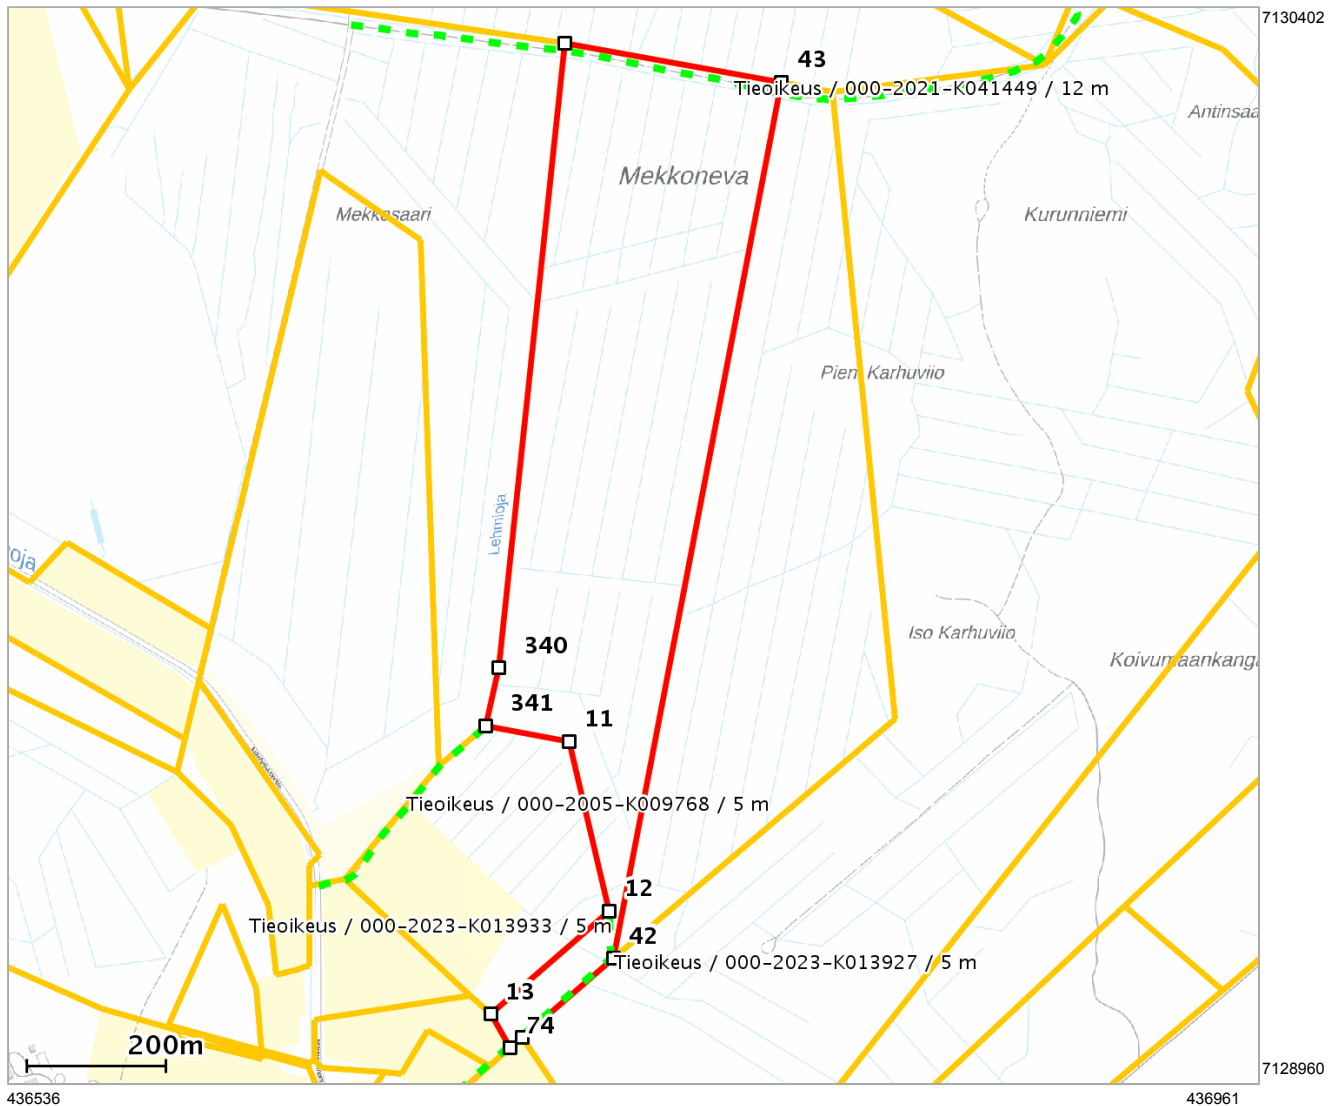

Lähestymiskartta

Perustiedot

Kiinteistötunnus :	791-420-7-47
Nimi :	VAINIO
Rekisteriyksikkölaji :	Tila
Palstojen määrä :	1
Kunta :	Siikalatva (791)
Arkistoviite :	286-1 (Pulkkila)
Kaavan mukainen käyttötarkoitus :	
Rekisteröintipvm :	01.01.2009
Kokonaispinta-ala :	30.77 ha
Olotila :	Voimassaoleva

Kiinteistö kartalla

Tämä raportti on Suomen Asiakastieto Oy:n muodostama. Raportin tiedot perustuvat Maanmittauslaitoksen Kiinteistötietojärjestelmän ajantasaisiin rekisteritietoihin. Raportilla ei kuitenkaan ole samanlaista julkista luotettavuutta kuin virallisilla kiinteistötietodokumenteilla. Kiinteistörekisterin tiedoissa voi olla epätarkkuuksia. Kiinteistön tarkka alueellinen ulottuvuus selviää toimitusasiakirjoista ja maastosta. Taustakartta on viitteellinen. Karttatulosteella näytetään kiinteistöä koskevat käyttöoikeusyksiköt, joiden sijaintitieto on merkitty kartan rajaamalle alueelle. Kartat © MML, kunnat.