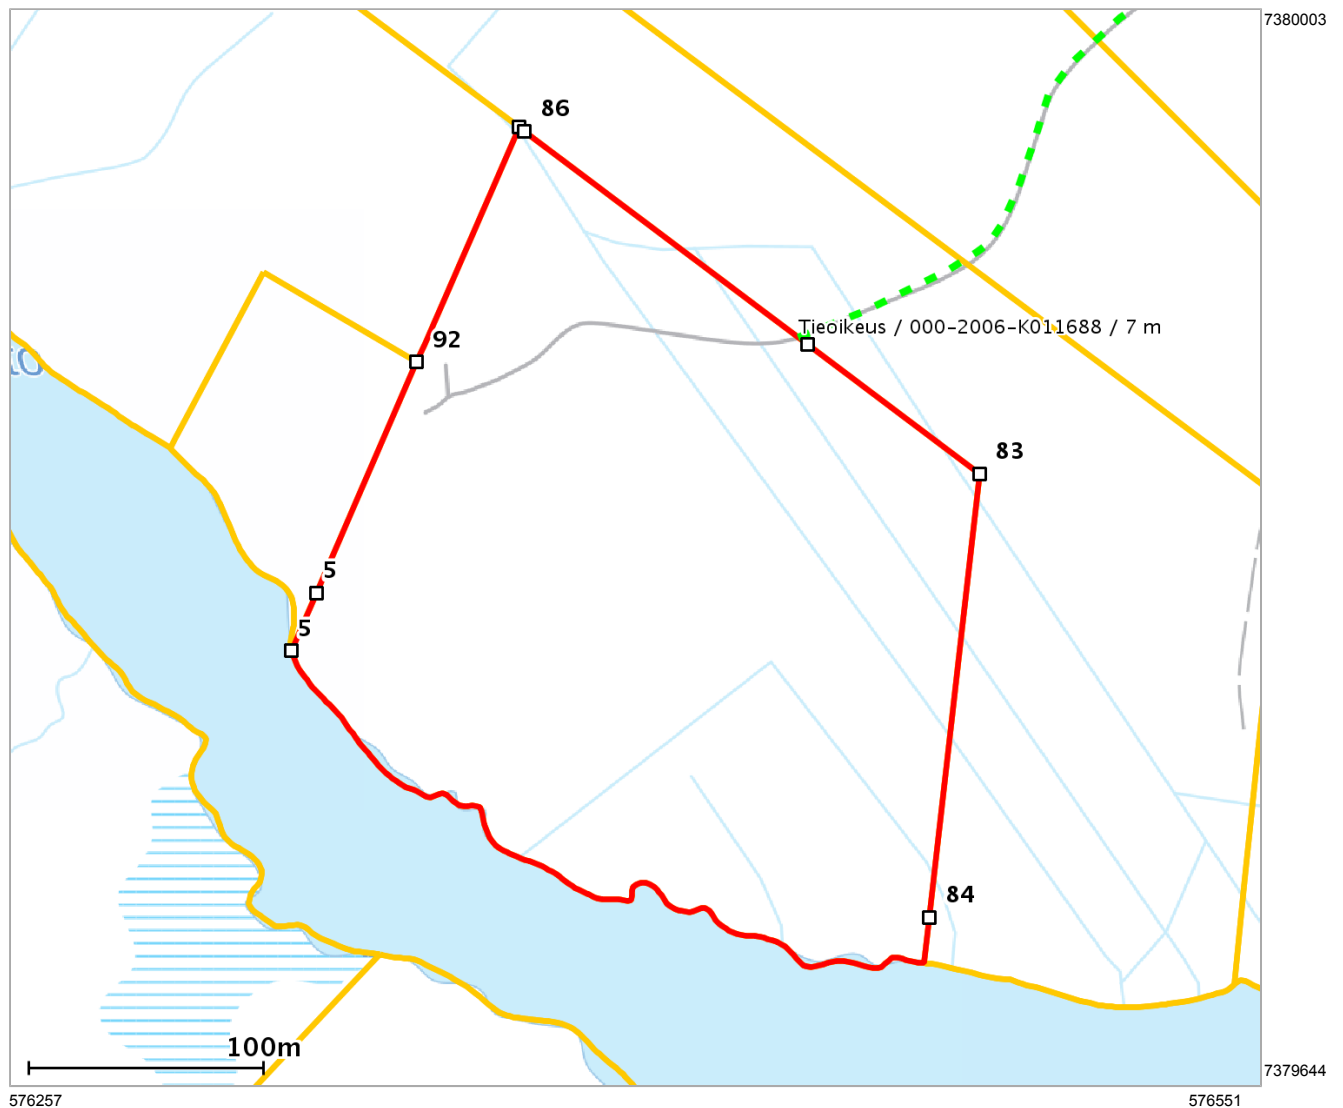

Lähestymiskartta

Perustiedot

Kiinteistötunnus :	732-402-2-13
Nimi :	Oulankaranta
Rekisteriyksikkölaji :	Tila
Palstojen määrä :	1
Kunta :	Salla (732)
Arkistoviite :	MMLm/2722/33/2015
Kaavan mukainen käyttötarkoitus :	
Rekisteröintipvm :	06.11.2015
Kokonaispinta-ala :	6.593 ha
Olotila :	Voimassaoleva

Kiinteistö kartalla

Tämä raportti on Suomen Asiakastieto Oy:n muodostama. Raportin tiedot perustuvat Maanmittauslaitoksen Kiinteistötietojärjestelmän ajantasaisiin rekisteritietoihin. Raportilla ei kuitenkaan ole samanlaista julkista luotettavuutta kuin virallisilla kiinteistötietodokumenteilla. Kiinteistörekisterin tiedoissa voi olla epätarkkuuksia. Kiinteistön tarkka alueellinen ulottuvuus selviää toimitusasiakirjoista ja maastosta. Taustakartta on viitteellinen. Karttatulosteella näytetään kiinteistöä koskevat käyttöoikeusyksiköt, joiden sijaintitieto on merkitty kartan rajaamalle alueelle. Kartat © MML, kunnat.