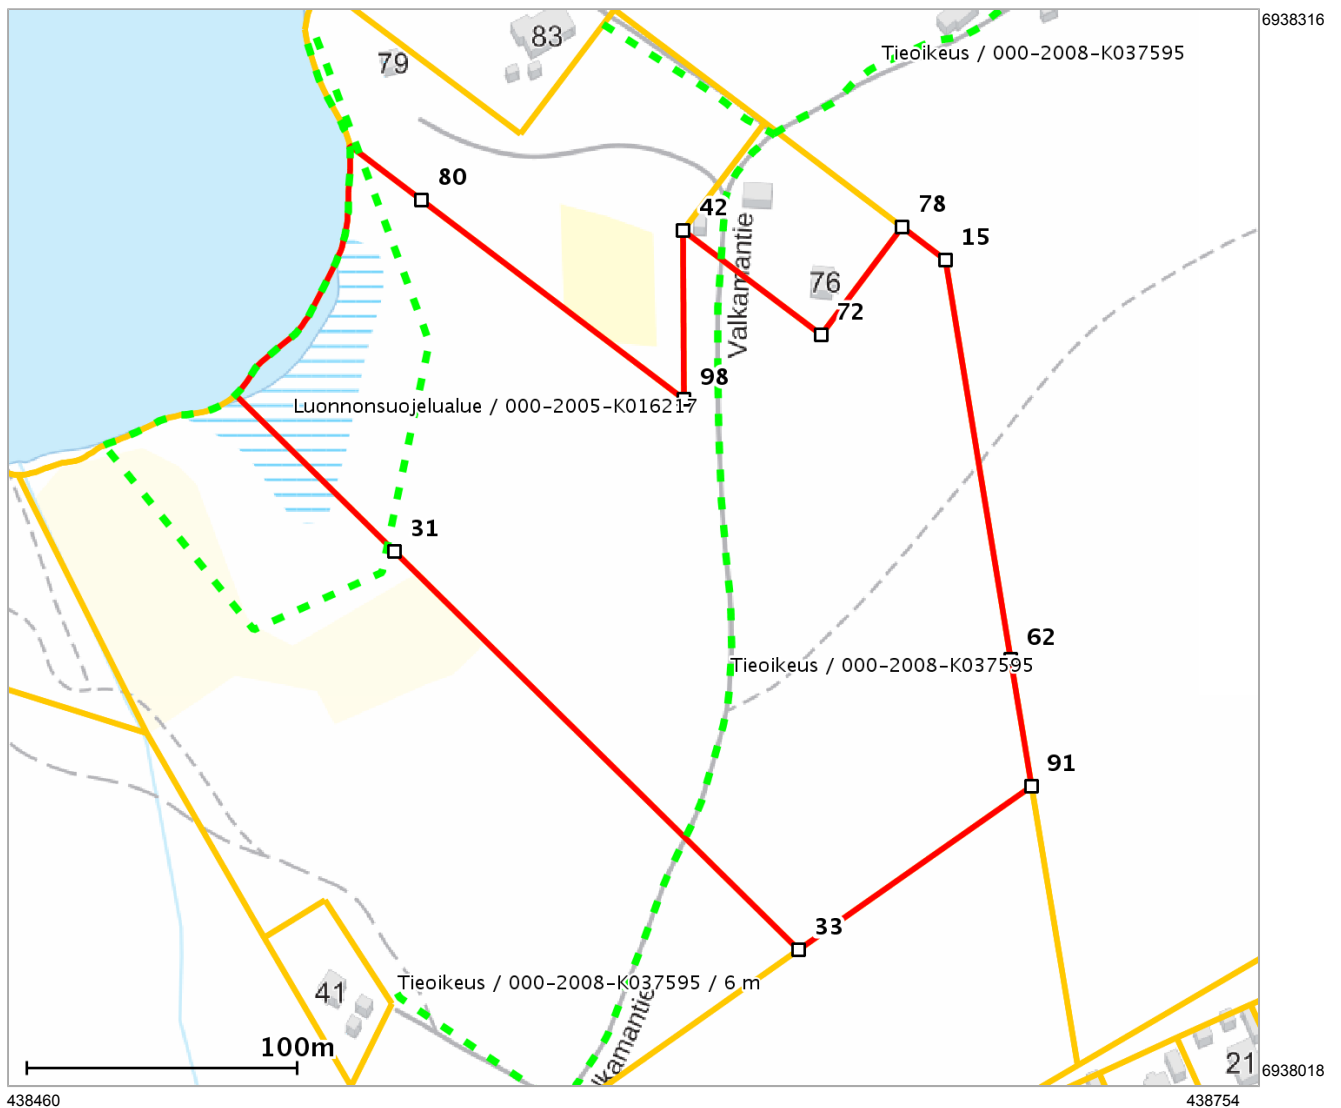

Lähestymiskartta

Perustiedot

Kiinteistötunnus :	992-403-1-363
Nimi :	PATEROINEN
Rekisteriyksikkölaji :	Tila
Palstojen määrä :	1
Kunta :	Äänekoski (992)
Arkistoviite :	1:299- (Suolahti)
Kaavan mukainen käyttötarkoitus :	
Rekisteröintipvm :	01.01.2007
Kokonaispinta-ala :	4.62 ha
Olotila :	Voimassaoleva

Kiinteistö kartalla

Tämä raportti on Suomen Asiakastieto Oy:n muodostama. Raportin tiedot perustuvat Maanmittauslaitoksen Kiinteistötietojärjestelmän ajantasaisiin rekisteritietoihin. Raportilla ei kuitenkaan ole samanlaista julkista luotettavuutta kuin virallisilla kiinteistötietodokumenteilla. Kiinteistörekisterin tiedoissa voi olla epätarkkuuksia. Kiinteistön tarkka alueellinen ulottuvuus selviää toimitusasiakirjoista ja maastosta. Taustakartta on viitteellinen. Karttatulosteella näytetään kiinteistöä koskevat käyttöoikeusyksiköt, joiden sijaintitieto on merkitty kartan rajaamalle alueelle. Kartat © MML, kunnat.