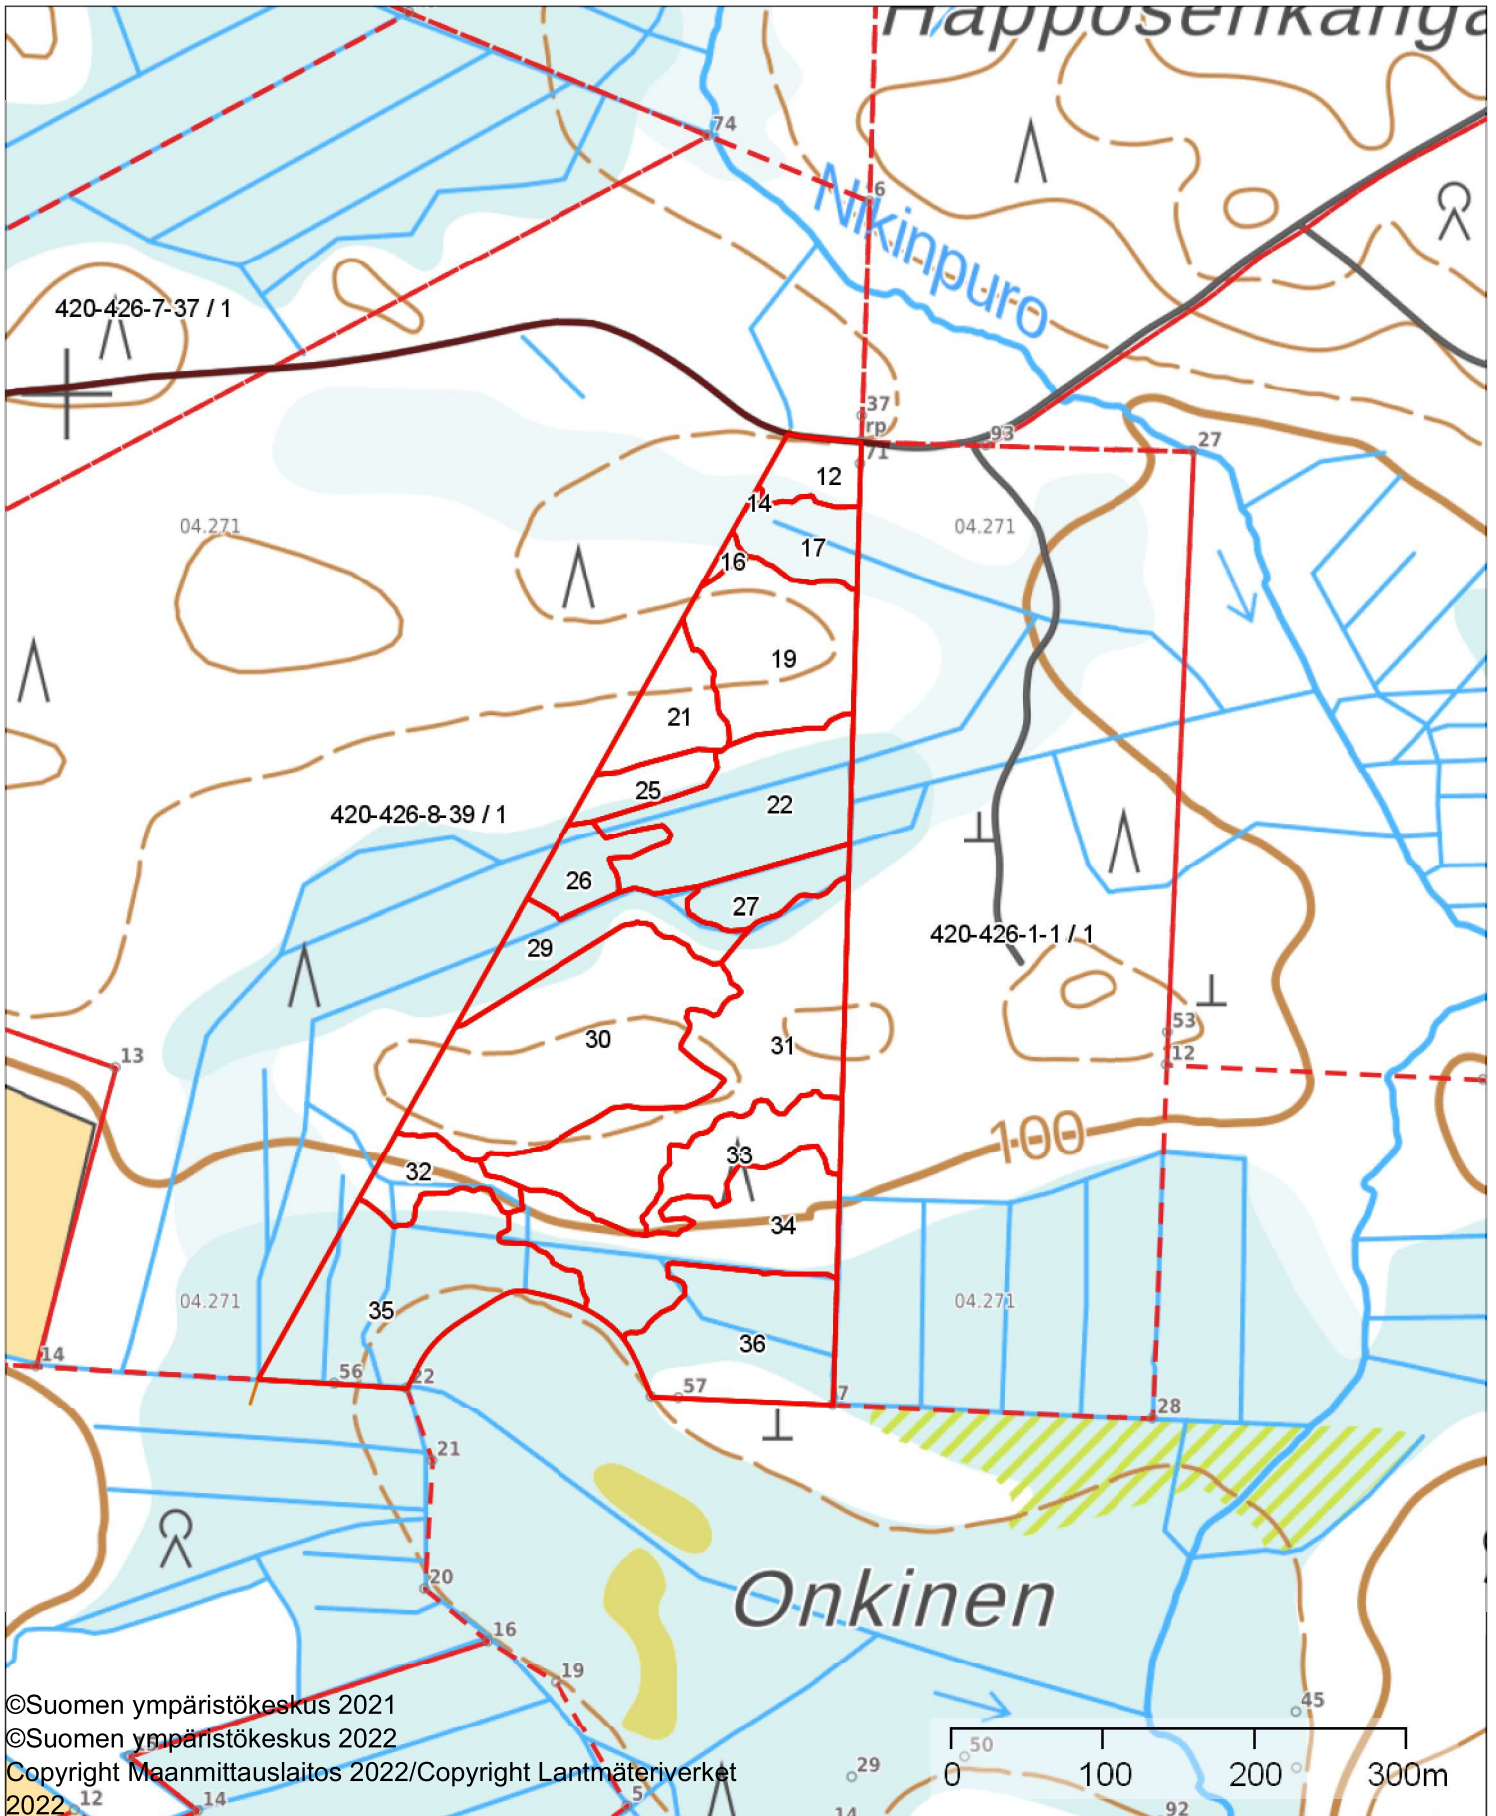

1:5000

Kiinteistö: ONKISENRANTA 420-426-8-39
Omistaja:

Koordinaatisto

ETRS-TM35FIN

Keskipiste

(547449, 6938656)

Tulostettu

26.9.2023

©Suomen ympäristökeskus 2021

©Suomen ympäristökeskus 2022

Copyright Maanmittauslaitos 2022/Copyright Lantmäteriverket

2022