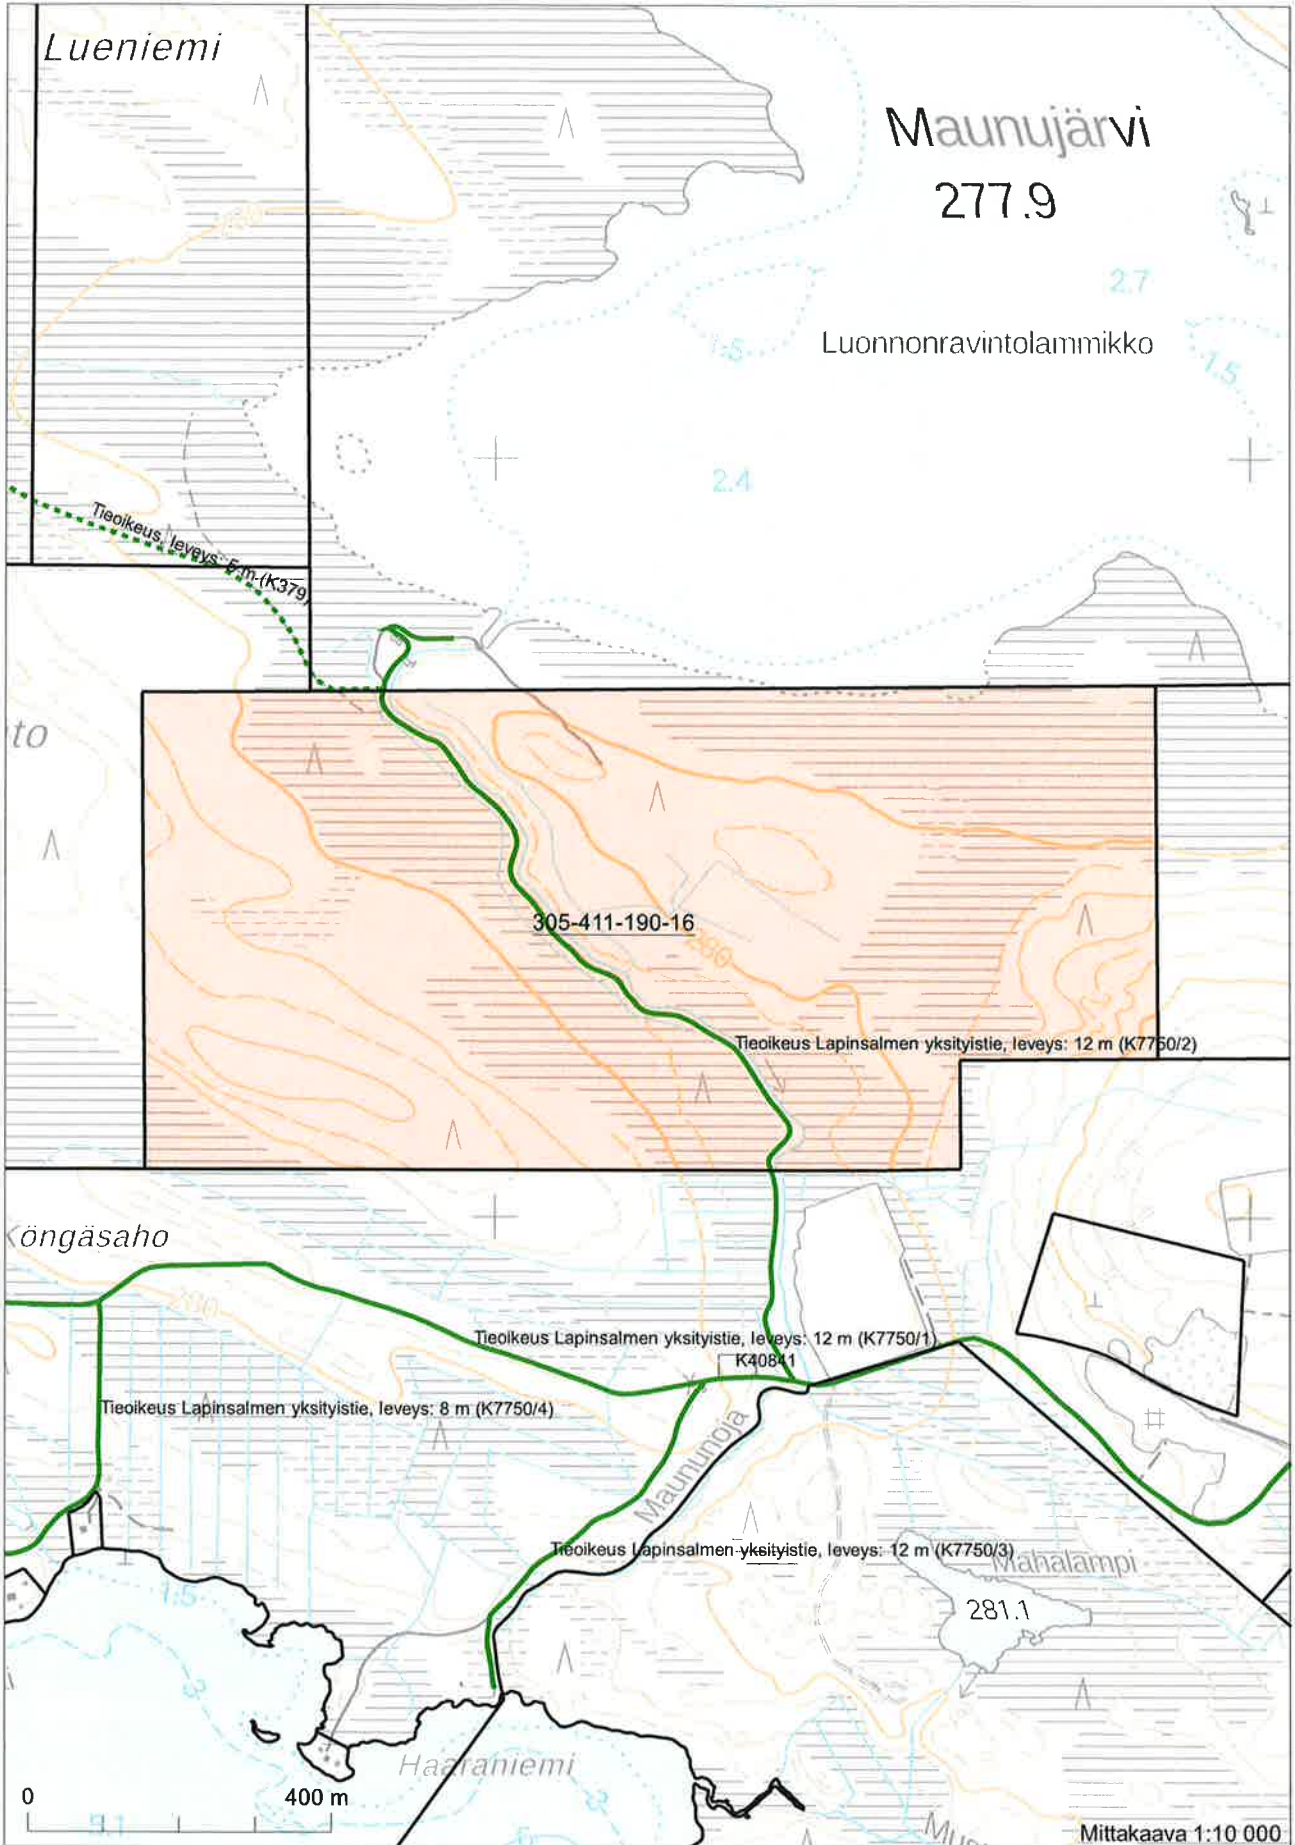

Kiinteistötunnus: 305-411-190-16
 Nimi: VIERELÄ
 Rekisteriyksikkölaji: Tila
 Kunta: Kuusamo (305)
 Palstojen lukumäärä: 4

Rekisteriyksikön alueella on asemakaava ja yleiskaava.

Tulostettu kiinteistö tietojärjestelmästä 25.4.2024.

Kiinteistörekisterin tiedoissa voi olla puutteita ja epätarkkuuksia. Rekisteriyksikön tarkka alueellinen ulottuvuus selviää toimitusasiakirjoista ja maastosta. Rekisteritiedoista katso tarkemmin www.maanmittauslaitos.fi/rekisteritiedot.

7320476

582769

Koordinaatisto: ETRS-TM35FIN
 Taustakartta on viitteellinen.

7303476
 592769

595311

Koordinaatisto: ETRS-TM35FIN
 Taustakartta on viitteellinen.

7317045
 1915616