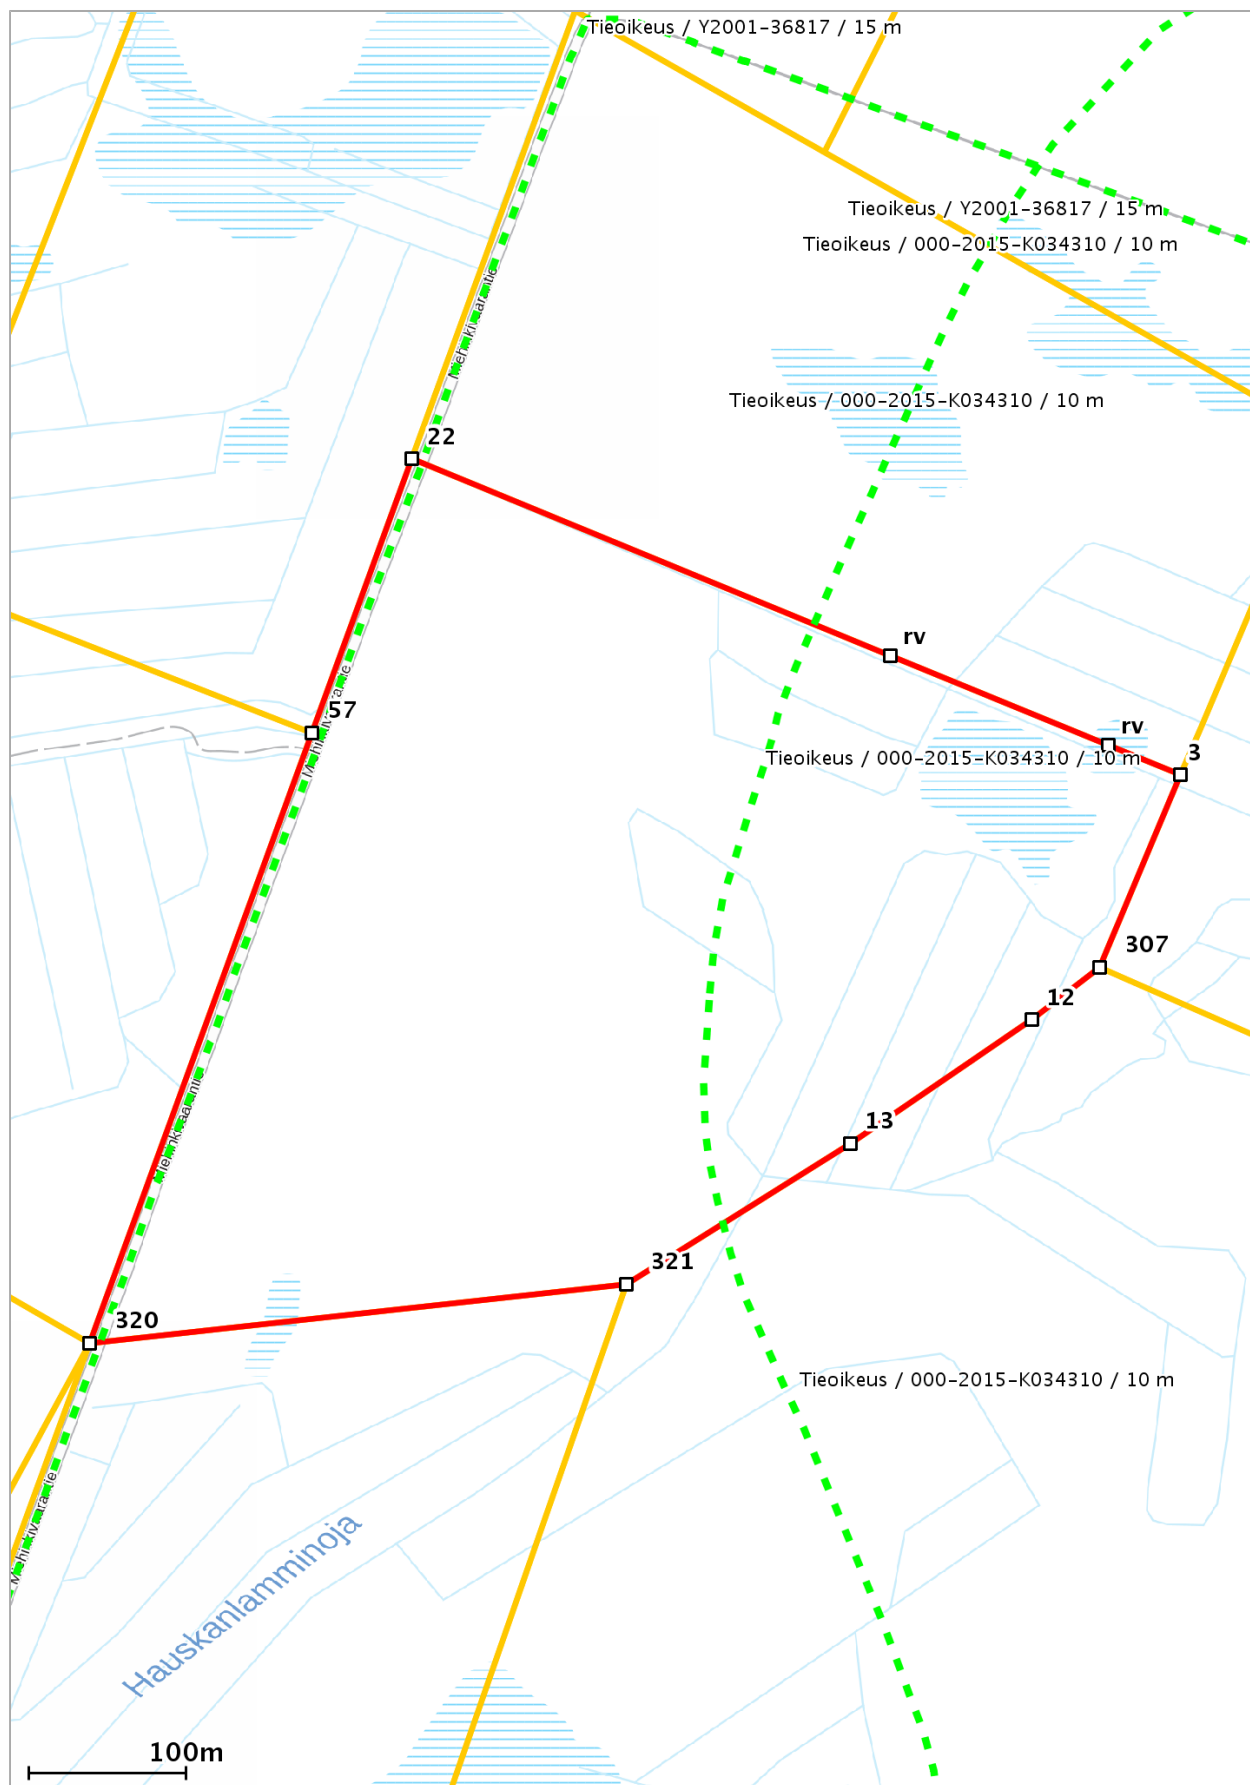

Tämä raportti on Suomen Asiakastieto Oy:n muodostama. Raportin tiedot perustuvat Maanmittauslaitoksen Kiinteistötietojärjestelmän ajantasaisiin rekisteritietoihin. Raportilla ei kuitenkaan ole samanlaista julkista luotettavuutta kuin virallisilla kiinteistötietodokumenteilla. Kiinteistörekisterin tiedoissa voi olla epätarkkuuksia. Kiinteistön tarkka alueellinen ulottuvuus selviää toimitusasiakirjoista ja maastosta. Taustakartta on viitteellinen. Karttatulosteella näytetään kiinteistöä koskevat käyttöoikeusyksiköt, joiden sijaintitieto on merkitty kartan rajaamalle alueelle. Kartat © MML, kunnat.