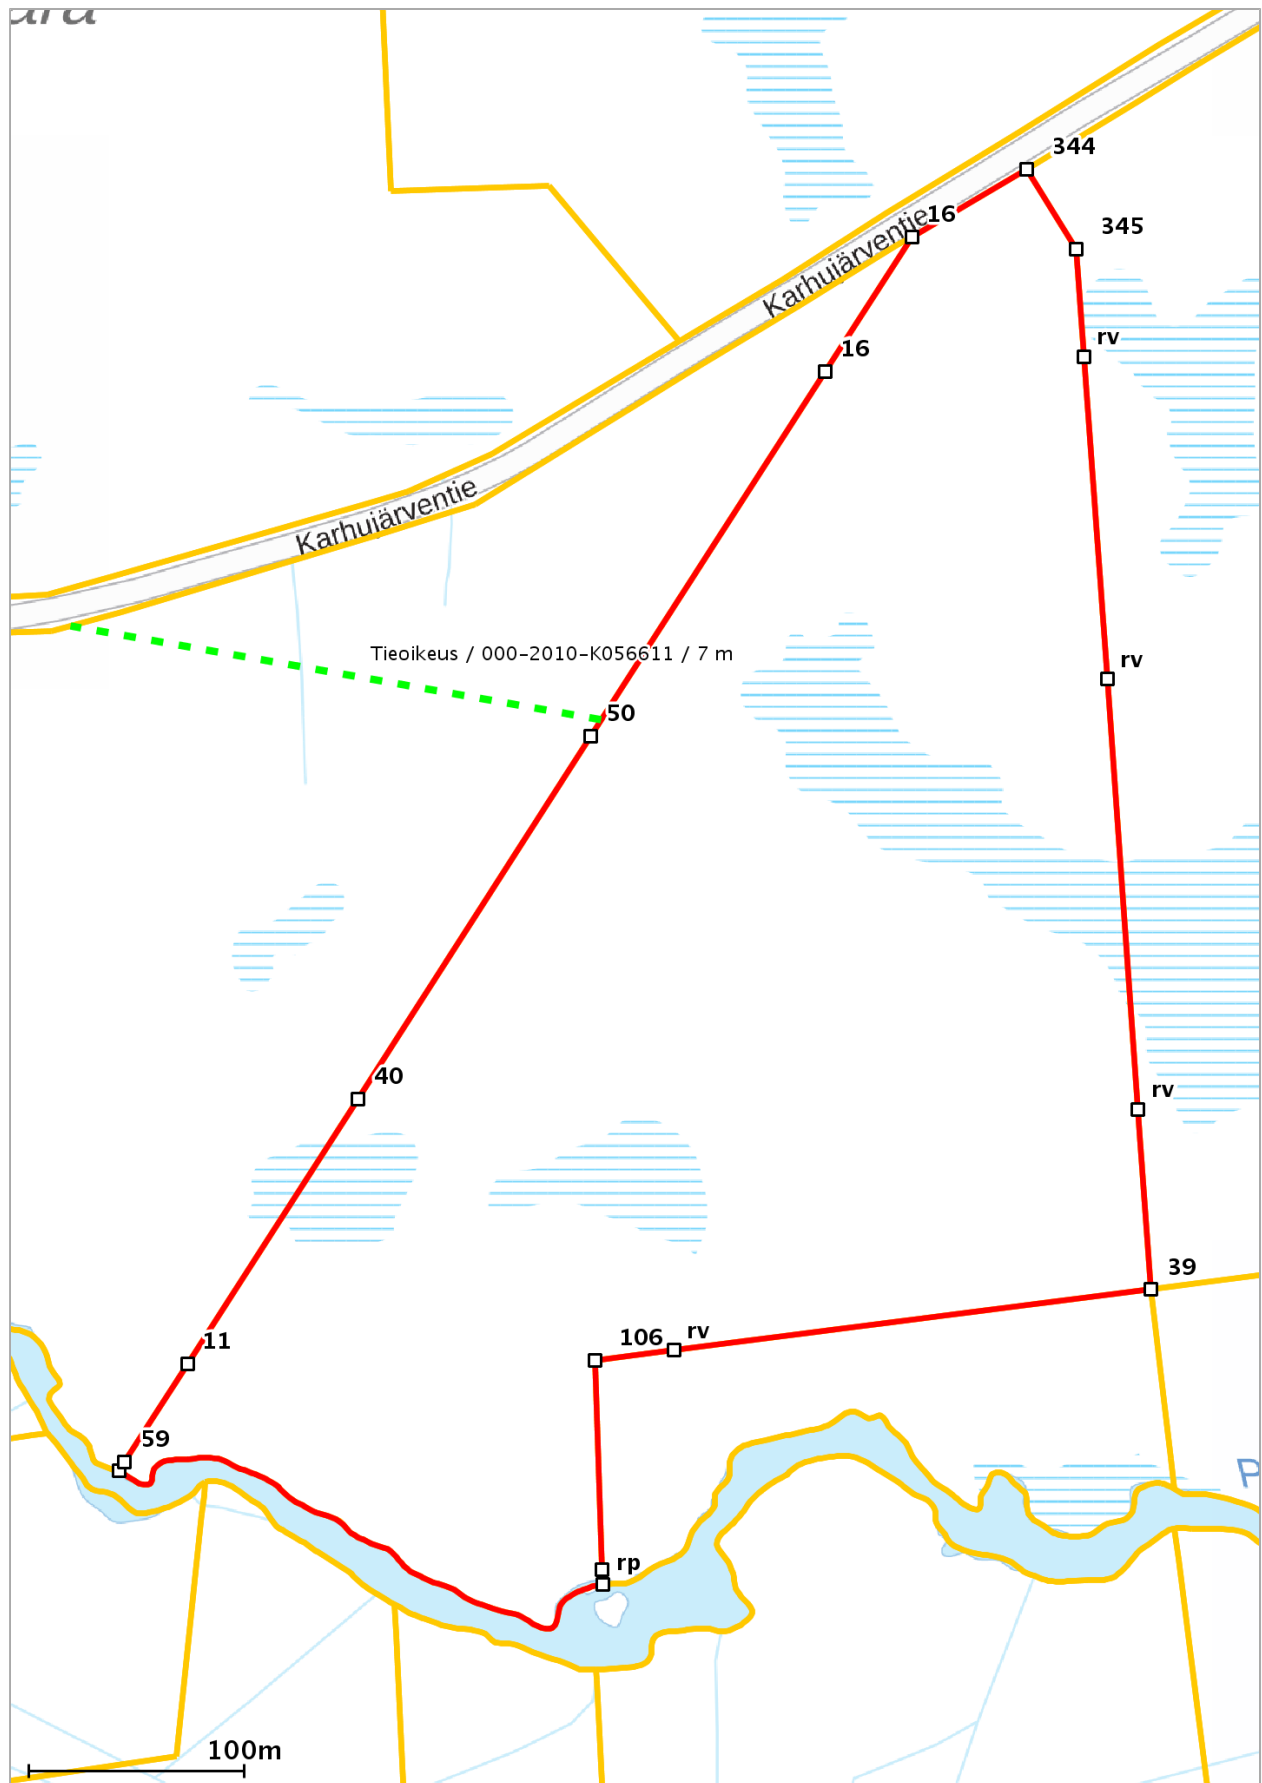

Lähestymiskartta

Perustiedot

Kiinteistötunnus :	732-402-21-7
Nimi :	Niskakoski
Rekisteriyksikkölaji :	Tila
Palstojen määrä :	2
Kunta :	Salla (732)
Arkistoviite :	MMLm/749/33/2010
Kaavan mukainen käyttötarkoitus :	
Rekisteröintipvm :	01.02.2011
Kokonaispinta-ala :	37.31 ha
Olotila :	Voimassaoleva

Kiinteistö kartalla

Tämä raportti on Suomen Asiakastieto Oy:n muodostama. Raportin tiedot perustuvat Maanmittauslaitoksen Kiinteistötietojärjestelmän ajantasaisiin rekisteritietoihin. Raportilla ei kuitenkaan ole samanlaista julkista luotettavuutta kuin virallisilla kiinteistötietodokumenteilla. Kiinteistörekisterin tiedoissa voi olla epätarkkuuksia. Kiinteistön tarkka alueellinen ulottuvuus selviää toimitusasiakirjoista ja maastosta. Taustakartta on viitteellinen. Karttatulosteella näytetään kiinteistöä koskevat käyttöoikeusyksiköt, joiden sijaintitieto on merkitty kartan rajaamalle alueelle. Kartat © MML, kunnat.