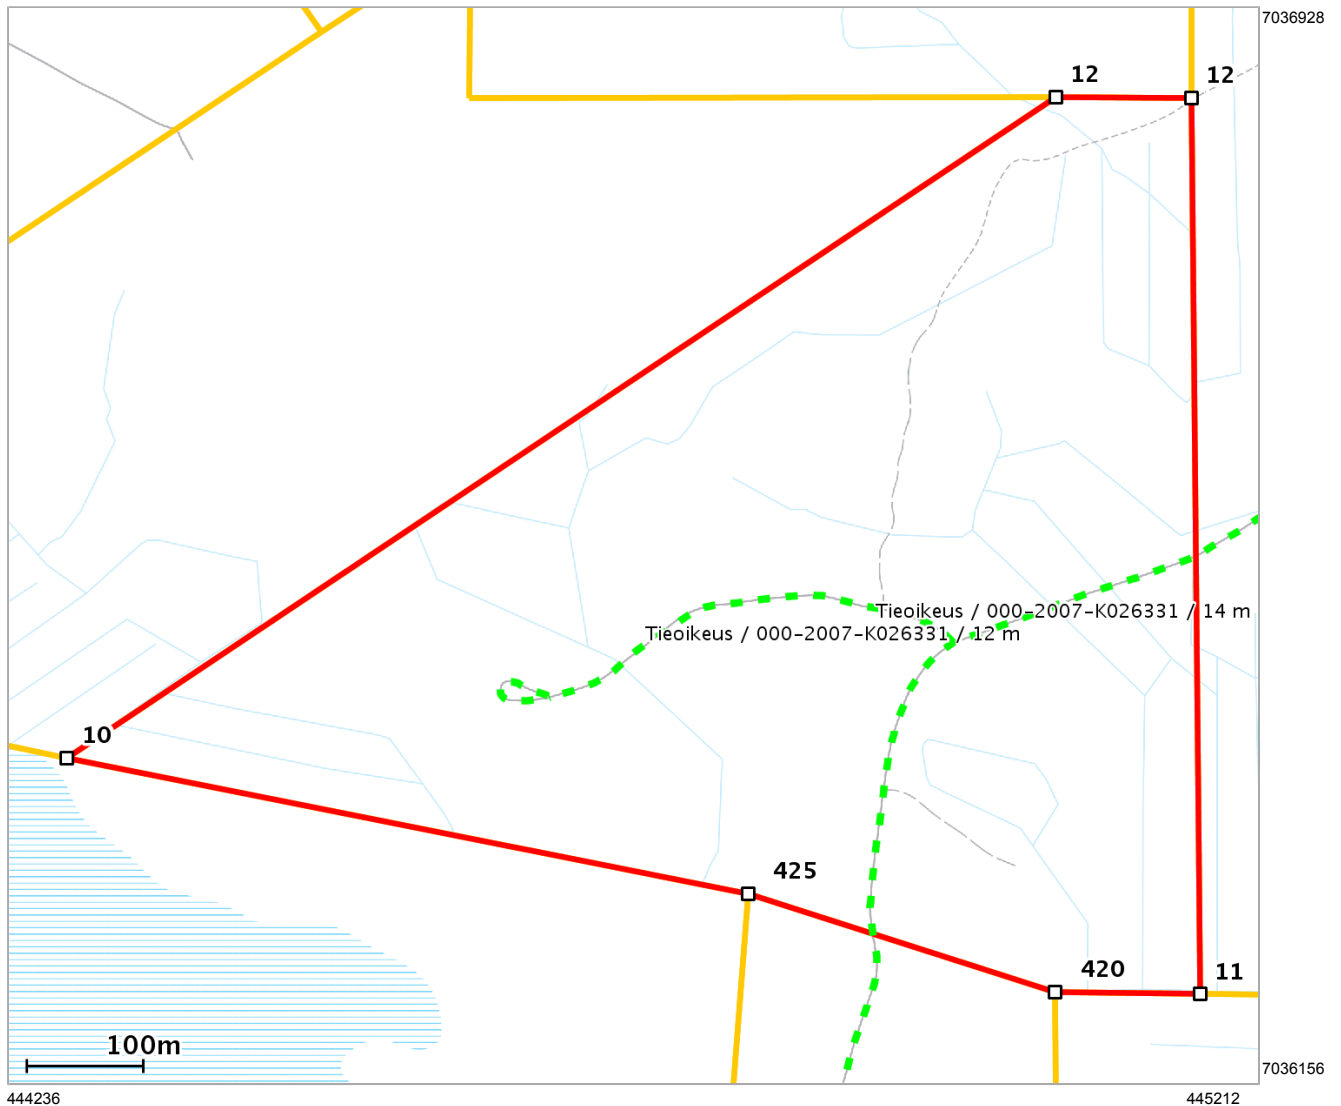

Kiinteistö kartalla

Tämä raportti on Suomen Asiakastieto Oy:n muodostama. Raportin tiedot perustuvat Maanmittauslaitoksen Kiinteistö tietojärjestelmän ajantasaisiin rekisteritietoihin. Raportilla ei kuitenkaan ole samanlaista julkista luotettavuutta kuin virallisilla kiinteistö tietodokumenteilla. Kiinteistö rekisterin tiedoissa voi olla epätarkkuuksia. Kiinteistön tarkka alueellinen ulottuvuus selviää toimitusasiakirjoista ja maastosta. Taustakartta on viitteellinen. Karttatulosteella näytetään kiinteistöä koskevat käyttöoikeusyksiköt, joiden sijaintitieto on merkitty kartan rajaamalle alueelle. Kartat © MML, kunnat.